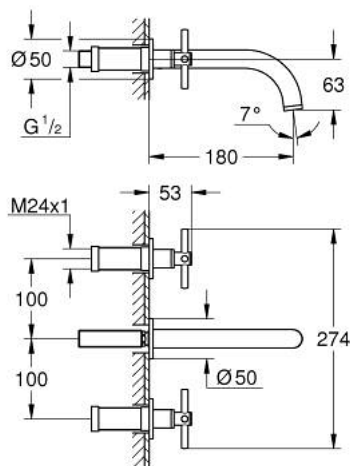

20 164 GL3 ΑΤΡΙΟ ΜΙΚΤΗΣ ΝΙΠΗΤΡΑ 3 ΟΠΩΝ

ΠΕΡΙΓΡΑΦΗ ΠΡΟΪΟΝΤΟΣ

- Χρώμα: cool sunrise
- επίτοιχη
- σετ τελικής εγκατάστασης για 29 025 002
- χωρίς εντοιχιζόμενο σετ εγκατάστασης
- βαλβίδες ζεστού /κρύου νερού με κεραμική κεφαλή 1/2" - 90°
- Φινίρισμα GROHE LongLife
- GROHE EcoJoy 5.7 l/min laminar mousseur
- centre distance 200 mm
- προβολή 180 mm
- με σταυροειδείς λαβές
- Περιλαμβάνονται δύο διαφορετικά σετ καπακιών. Ένα σετ με σήμανση "H" και "C", ένα σετ χωρίς σήμανση.