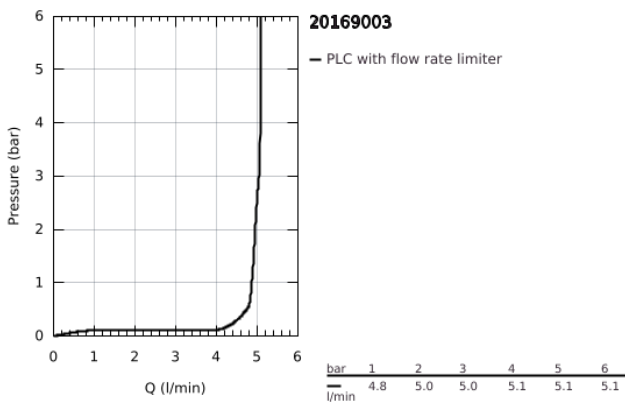

## 20 169 003 ΑΤΡΙΟ ΜΙΚΤΗΣ ΝΙΠΗΤΡΑ 3 ΟΠΩΝ, 1/2" ΜΕΓΕΘΟΣ S

### ΠΕΡΙΓΡΑΦΗ ΠΡΟΪΟΝΤΟΣ

- Χρώμα: chrome
- επίτοιχη
- σετ τελικής εγκατάστασης για 29 025 002
- χωρίς εντοιχιζόμενο σετ εγκατάστασης
- βαλβίδες ζεστού /κρύου νερού με κεραμική κεφαλή 1/2" - 90°
- Φινίρισμα GROHE LongLife
- 5.7 l/min laminar mousseur
- centre distance 200 mm
- προβολή 180 mm
- with lever handles
- Περιλαμβάνονται δύο διαφορετικά σετ καπακιών. Ένα σετ με σήμανση "H" και "C", ένα σετ χωρίς σήμανση.

## 20 169 003 ΑΤΡΙΟ ΜΙΚΤΗΣ ΝΙΠΤΗΡΑ 3 ΟΠΩΝ, 1/2" ΜΕΓΕΘΟΣ S

**ΑΝΤΑΛΛΑΚΤΙΚΑ**, Απριλίου 2017 – τώρα

1: Προέκταση άξονα (Αριθμός ανταλλακτικού 45988000)

2: Lever handles (Αριθμός ανταλλακτικού 18027003)

3: Laminaρ Φίλτρο ροής (Αριθμός ανταλλακτικού 48408000)