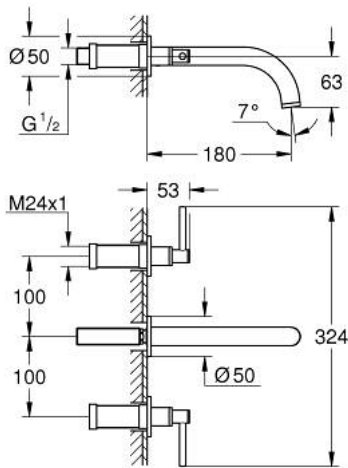

## 20 169 003 ΑΤΡΙΟ ΜΙΚΤΗΣ ΝΙΠΗΤΡΑ 3 ΟΠΩΝ, 1/2" ΜΕΓΕΘΟΣ S

### ΠΕΡΙΓΡΑΦΗ ΠΡΟΪΟΝΤΟΣ

- Χρώμα: chrome
- επίτοιχη
- σετ τελικής εγκατάστασης για 29 025 002
- χωρίς εντοιχιζόμενο σετ εγκατάστασης
- βαλβίδες ζεστού /κρύου νερού με κεραμική κεφαλή 1/2" - 90°
- Φινίρισμα GROHE LongLife
- 5.7 l/min laminar mousseur
- centre distance 200 mm
- προβολή 180 mm
- with lever handles
- Περιλαμβάνονται δύο διαφορετικά σετ καπακιών. Ένα σετ με σήμανση "H" και "C", ένα σετ χωρίς σήμανση.

## 20 169 003 ΑΤΡΙΟ ΜΙΚΤΗΣ ΝΙΠΤΗΡΑ 3 ΟΠΩΝ, 1/2" ΜΕΓΕΘΟΣ S

**ΑΝΤΑΛΛΑΚΤΙΚΑ**, Απριλίου 2017 – τώρα

1: Προέκταση άξονα (Αριθμός ανταλλακτικού 45988000)

2: Lever handles (Αριθμός ανταλλακτικού 18027003)

3: Laminaρ Φίλτρο ροής (Αριθμός ανταλλακτικού 48408000)