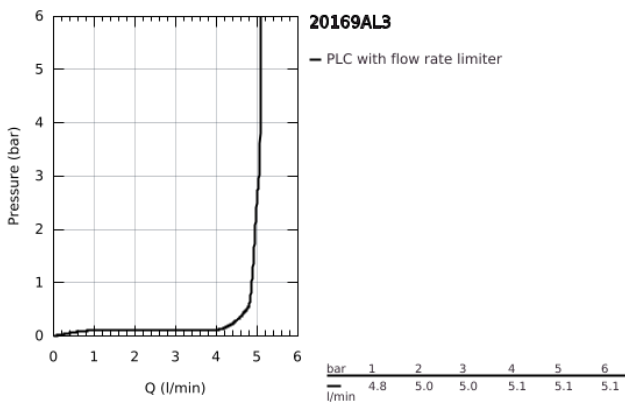

20 169 AL3 ΑΤΡΙΟ ΜΙΚΤΗΣ ΝΙΠΤΗΡΑ 3 ΟΠΩΝ, 1/2" ΜΕΓΕΘΟΣ S

ΠΕΡΙΓΡΑΦΗ ΠΡΟΪΟΝΤΟΣ

- Χρώμα: brushed hard graphite
- επίτοιχη
- σετ τελικής εγκατάστασης για 29 025 002
- χωρίς εντοιχιζόμενο σετ εγκατάστασης
- βαλβίδες ζεστού /κρύου νερού με κεραμική κεφαλή 1/2" - 90°
- Φινίρισμα GROHE LongLife
- 5.7 l/min laminar mousseur
- centre distance 200 mm
- προβολή 180 mm
- with lever handles
- Περιλαμβάνονται δύο διαφορετικά σετ καπακιών. Ένα σετ με σήμανση "H" και "C", ένα σετ χωρίς σήμανση.

20 169 AL3 ΑΤΡΙΟ ΜΙΚΤΗΣ ΝΙΠΤΗΡΑ 3 ΟΠΩΝ, 1/2" ΜΕΓΕΘΟΣ S

ΑΝΤΑΛΛΑΚΤΙΚΑ, Απριλίου 2017 – τώρα

1: Προέκταση άξονα (Αριθμός ανταλλακτικού 45988000)

2: Lever handles (Αριθμός ανταλλακτικού 18027AL3)

3: Laminaρ Φίλτρο ροής (Αριθμός ανταλλακτικού 48408000)