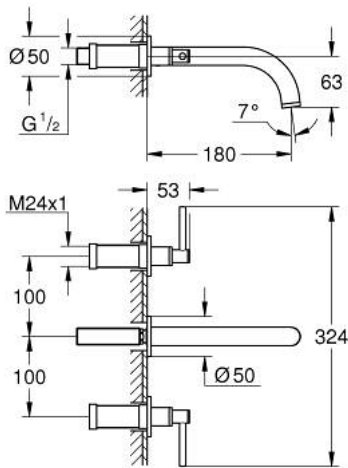

20 169 AL3 ΑΤΡΙΟ ΜΙΚΤΗΣ ΝΙΠΤΗΡΑ 3 ΟΠΩΝ, 1/2" ΜΕΓΕΘΟΣ S

ΠΕΡΙΓΡΑΦΗ ΠΡΟΪΟΝΤΟΣ

- Χρώμα: brushed hard graphite
- επίτοιχη
- σετ τελικής εγκατάστασης για 29 025 002
- χωρίς εντοιχιζόμενο σετ εγκατάστασης
- βαλβίδες ζεστού /κρύου νερού με κεραμική κεφαλή 1/2" - 90°
- Φινίρισμα GROHE LongLife
- 5.7 l/min laminar mousseur
- centre distance 200 mm
- προβολή 180 mm
- with lever handles
- Περιλαμβάνονται δύο διαφορετικά σετ καπακιών. Ένα σετ με σήμανση "H" και "C", ένα σετ χωρίς σήμανση.

20 169 AL3 ΑΤΡΙΟ ΜΙΚΤΗΣ ΝΙΠΤΗΡΑ 3 ΟΠΩΝ, 1/2" ΜΕΓΕΘΟΣ S

ΑΝΤΑΛΛΑΚΤΙΚΑ, Απριλίου 2017 – τώρα

1: Προέκταση άξονα (Αριθμός ανταλλακτικού 45988000)

2: Lever handles (Αριθμός ανταλλακτικού 18027AL3)

3: Laminaρ Φίλτρο ροής (Αριθμός ανταλλακτικού 48408000)