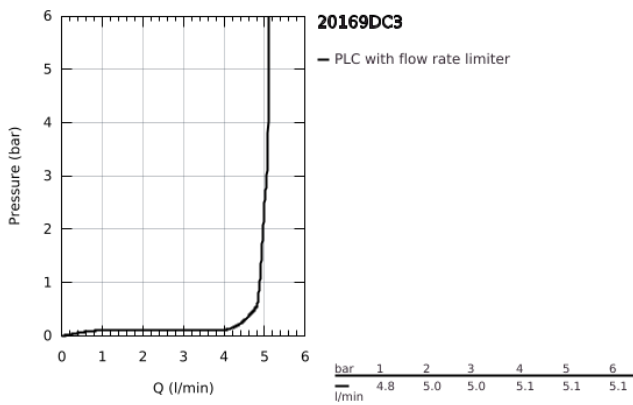

20 169 DC3 ΑΤΡΙΟ ΜΙΚΤΗΣ ΝΙΠΤΗΡΑ 3 ΟΓΩΝ, 1/2" ΜΕΓΕΘΟΣ S

ΠΕΡΙΓΡΑΦΗ ΠΡΟΪΟΝΤΟΣ

- Χρώμα: supersteel
- επίτοιχη
- σετ τελικής εγκατάστασης για 29 025 002
- χωρίς εντοιχιζόμενο σετ εγκατάστασης
- βαλβίδες ζεστού /κρύου νερού με κεραμική κεφαλή 1/2" - 90°
- Φινίρισμα GROHE LongLife
- 5.7 l/min laminar mousseur
- centre distance 200 mm
- προβολή 180 mm
- with lever handles
- Περιλαμβάνονται δύο διαφορετικά σετ καπακιών. Ένα σετ με σήμανση "H" και "C", ένα σετ χωρίς σήμανση.

20 169 DC3 ΑΤΡΙΟ ΜΙΚΤΗΣ ΝΙΠΤΗΡΑ 3 ΟΠΩΝ, 1/2" ΜΕΓΕΘΟΣ S

ΑΝΤΑΛΛΑΚΤΙΚΑ, Απριλίου 2017 – τώρα

1: Προέκταση άξονα (Αριθμός ανταλλακτικού 45988000)

2: Lever handles (Αριθμός ανταλλακτικού 18027DC3)

3: Laminaρ Φίλτρο ροής (Αριθμός ανταλλακτικού 48408000)