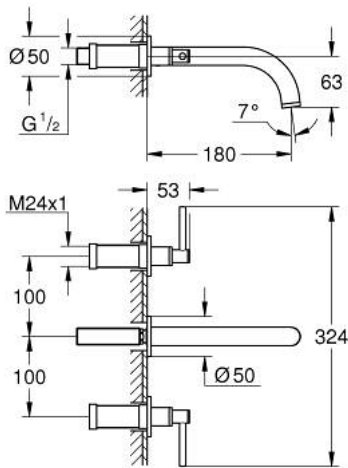

20 169 DC3 ΑΤΡΙΟ ΜΙΚΤΗΣ ΝΙΠΤΗΡΑ 3 ΟΓΩΝ, 1/2" ΜΕΓΕΘΟΣ S

ΠΕΡΙΓΡΑΦΗ ΠΡΟΪΟΝΤΟΣ

- Χρώμα: supersteel
- επίτοιχη
- σετ τελικής εγκατάστασης για 29 025 002
- χωρίς εντοιχιζόμενο σετ εγκατάστασης
- βαλβίδες ζεστού /κρύου νερού με κεραμική κεφαλή 1/2" - 90°
- Φινίρισμα GROHE LongLife
- 5.7 l/min laminar mousseur
- centre distance 200 mm
- προβολή 180 mm
- with lever handles
- Περιλαμβάνονται δύο διαφορετικά σετ καπακιών. Ένα σετ με σήμανση "H" και "C", ένα σετ χωρίς σήμανση.

20 169 DC3 ΑΤΡΙΟ ΜΙΚΤΗΣ ΝΙΠΤΗΡΑ 3 ΟΠΩΝ, 1/2" ΜΕΓΕΘΟΣ S

ΑΝΤΑΛΛΑΚΤΙΚΑ, Απριλίου 2017 – τώρα

1: Προέκταση άξονα (Αριθμός ανταλλακτικού 45988000)

2: Lever handles (Αριθμός ανταλλακτικού 18027DC3)

3: Laminaρ Φίλτρο ροής (Αριθμός ανταλλακτικού 48408000)