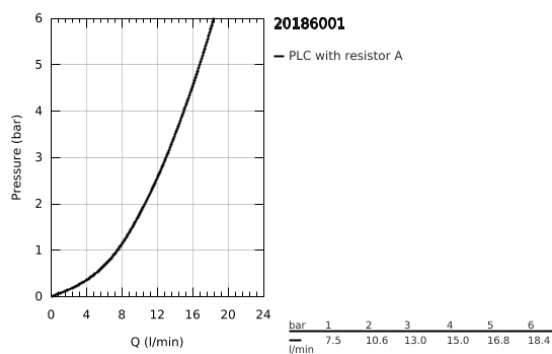

20 186 001 **COSTA L ΒΡΥΣΗ 1/2"**

ΠΕΡΙΓΡΑΦΗ ΠΡΟΪΟΝΤΟΣ

- Χρώμα: chrome
- μεταλλική λαβή
- θερμικά μονωμένο
- βιδωτό
- ένδειξη : μπλέ
- GROHE Long-Life κεφαλή
- ρουζούνι με φίλτρο
- παξιμάδι ένωσης 1/2" με 10,5 mm άνοιγμα
- Φινίρισμα GROHE LongLife

20 186 001 **COSTA L ΒΡΥΣΗ 1/2"**

ΑΝΤΑΛΛΑΚΤΙΚΑ, Αυγούστου 2009 – τώρα

1: Λαβή (Αριθμός ανταλλακτικού 45994000)

1.1: Ενθεμα ασφάλισης (Αριθμός ανταλλακτικού 0538600M)

2: Κεφαλή/ μηχανισμός 1/2" (Αριθμός ανταλλακτικού 07146000)