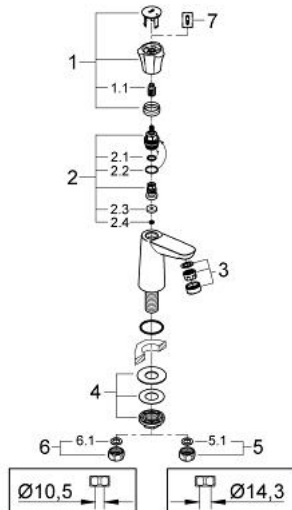

20 186 001 **COSTA L ΒΡΥΣΗ 1/2"**

ΠΕΡΙΓΡΑΦΗ ΠΡΟΪΟΝΤΟΣ

- Χρώμα: chrome
- μεταλλική λαβή
- θερμικά μονωμένο
- βιδωτό
- ένδειξη : μπλέ
- GROHE Long-Life κεφαλή
- ρουζούνι με φίλτρο
- παξιμάδι ένωσης 1/2" με 10,5 mm άνοιγμα
- Φινίρισμα GROHE LongLife

20 186 001 **COSTA L ΒΡΥΣΗ 1/2"**

ΑΝΤΑΛΛΑΚΤΙΚΑ, Αυγούστου 2009 – τώρα

1: Λαβή (Αριθμός ανταλλακτικού 45994000)

1.1: Ενθεμα ασφάλισης (Αριθμός ανταλλακτικού 0538600M)

2: Κεφαλή/ μηχανισμός 1/2" (Αριθμός ανταλλακτικού 07146000)

2.1: O-Ρινγκ $\varnothing 6 \times \varnothing 2$ (Αριθμός ανταλλακτικού 0128300M)

2.2: O-Ρινγκ $\varnothing 18,2 \times \varnothing 1,7$ (Αριθμός ανταλλακτικού 0392400M)

2.3: Λάστιχο στεγανοποίησης (Αριθμός ανταλλακτικού 0529100M)

6: Παξιμάδι σύνδεσης 1/2" (Αριθμός ανταλλακτικού 1290100M)

6.1: Μόνωση $\varnothing 18,5 \times \varnothing 12 \times 2$ (Αριθμός ανταλλακτικού 0138900M)

7: Screw for Costa/Avina products (Αριθμός ανταλλακτικού 48013000)*