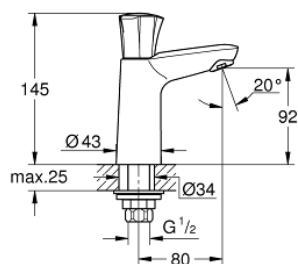

20 186 001 **COSTA L ΒΡΥΣΗ 1/2"**

ΠΕΡΙΓΡΑΦΗ ΠΡΟΪΟΝΤΟΣ

- Χρώμα: chrome
- μεταλλική λαβή
- θερμικά μονωμένο
- βιδωτό
- ένδειξη : μπλέ
- GROHE Long-Life κεφαλή
- ρουζούνι με φίλτρο
- παξιμάδι ένωσης 1/2" με 10,5 mm άνοιγμα
- Φινίρισμα GROHE LongLife

20 186 001 **COSTA L ΒΡΥΣΗ 1/2"**

ΑΝΤΑΛΛΑΚΤΙΚΑ, Αυγούστου 2009 – τώρα

1: Λαβή (Αριθμός ανταλλακτικού 45994000)

1.1: Ενθεμα ασφάλισης (Αριθμός ανταλλακτικού 0538600M)

2: Κεφαλή/ μηχανισμός 1/2" (Αριθμός ανταλλακτικού 07146000)

2.1: O-Ρινγκ $\varnothing 6 \times \varnothing 2$ (Αριθμός ανταλλακτικού 0128300M)

2.2: O-Ρινγκ $\varnothing 18,2 \times \varnothing 1,7$ (Αριθμός ανταλλακτικού 0392400M)

2.3: Λάστιχο στεγανοποίησης (Αριθμός ανταλλακτικού 0529100M)

6: Παξιμάδι σύνδεσης 1/2" (Αριθμός ανταλλακτικού 1290100M)

6.1: Μόνωση $\varnothing 18,5 \times \varnothing 12 \times 2$ (Αριθμός ανταλλακτικού 0138900M)

7: Screw for Costa/Avina products (Αριθμός ανταλλακτικού 48013000)*