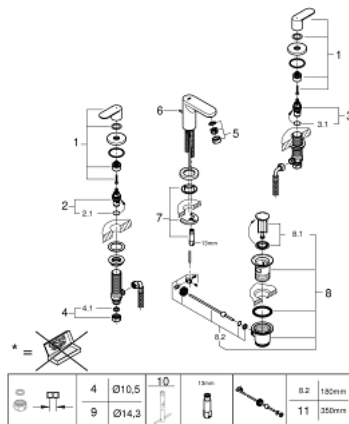

20 187 000 **EUROSMART COSMOPOLITAN ΜΙΚΤΗΣ ΝΙΠΤΗΡΑ 3 ΟΠΩΝ, 1/2" ΜΕΓΕΘΟΣ S**

ΑΝΤΑΛΛΑΚΤΙΚΑ, Αυγούστου 2019 – τώρα

- 1: Handle pair (Αριθμός ανταλλακτικού 48306000)
 - 2: Κεραμικός μηχανισμός 1/2" (Αριθμός ανταλλακτικού 45882000)
 - 2.1: O-Ρινγκ Ø18,2 x Ø1,7 (Αριθμός ανταλλακτικού 0392400M)
 - 3: Κεραμικός μηχανισμός 1/2" (Αριθμός ανταλλακτικού 45883000)
 - 3.1: O-Ρινγκ Ø18,2 x Ø1,7 (Αριθμός ανταλλακτικού 0392400M)
 - 4: Παξιμάδι σύνδεσης 1/2" (Αριθμός ανταλλακτικού 1290100M)
 - 4.1: Μόνωση Ø18,5 x Ø12 x 2 (Αριθμός ανταλλακτικού 0138900M)
 - 5: Φίλτρο ροής (Αριθμός ανταλλακτικού 13929000)
 - 6: Ράβδος έλξης (Αριθμός ανταλλακτικού 46739000)
 - 7: Σετ στήριξης (Αριθμός ανταλλακτικού 46671000)
 - 8: Βαλβίδα 1 1/4" (Αριθμός ανταλλακτικού 28910000)
 - 8.1: Πώμα αυτόματης βαλβίδας (Αριθμός ανταλλακτικού 07182000)
 - 8.2: Σετ οριζόντιας βέργας (Αριθμός ανταλλακτικού 07052000)
 - 9: Παξιμάδι 1/2x Ψ14,5 (Αριθμός ανταλλακτικού 1290200M)*
 - 10: κλειδί συναρμολόγησης (Αριθμός ανταλλακτικού 19017000)*
 - 11: Σετ οριζόντιας βέργας (Αριθμός ανταλλακτικού 07341000)*
- * Προαιρετικά εξαρτήματα