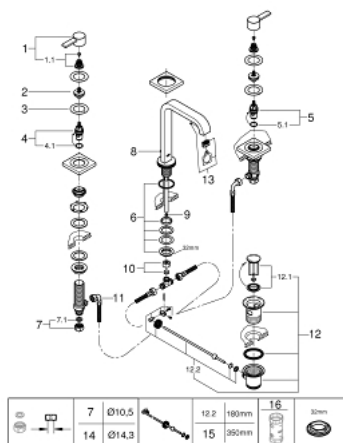

## 20 188 000 ALLURE ΜΙΚΤΗΣ ΝΙΠΤΗΡΑ 3 ΟΠΩΝ, 1/2" ΜΕΓΕΘΟΣ Μ

### ΠΕΡΙΓΡΑΦΗ ΠΡΟΪΟΝΤΟΣ

- Χρώμα: chrome
- with lever handles
- metal escutcheon
- κεραμική κεφαλή 1/2", 90°
- Φινίρισμα GROHE LongLife
- ρυθμιστής ροής 8l/min
- ρουξούνι με φίλτρο
- ανθεκτικό στην πίεση,εύκαμπτα σπирάλ σύνδεσης μεταξύ του ρουξουνιού και των πλαϊνών λαβών
- σετ αυτόματης βαλβίδας 1 1/4"

### ΑΝΤΑΛΛΑΚΤΙΚΑ, Αυγούστου 2018 – τώρα

- 1: Λαβή (Αριθμός ανταλλακτικού 48043000)
- 1.1: Κιτ σύνδεσης λαβής αντικατάστασης (Αριθμός ανταλλακτικού 45186000)
- 1.1.1: Ο-Ρινγκ Ø18,2 x Ø1,7 (Αριθμός ανταλλακτικού 0392400M)
- 2: Προέκταση άξονα (Αριθμός ανταλλακτικού 48045000)
- 3: Δακτύλιος καλύμματος (Αριθμός ανταλλακτικού 48047000)
- 4: Κεραμικός μηχανισμός 1/2" (Αριθμός ανταλλακτικού 45882000)
- 4.1: Ο-Ρινγκ Ø18,2 x Ø1,7 (Αριθμός ανταλλακτικού 0392400M)
- 5: Κεραμικός μηχανισμός 1/2" (Αριθμός ανταλλακτικού 45883000)
- 5.1: Ο-Ρινγκ Ø18,2 x Ø1,7 (Αριθμός ανταλλακτικού 0392400M)
- 6: σετ στήριξης M28 x 1,5 (Αριθμός ανταλλακτικού 45025000)
- 7: Παξιμάδι σύνδεσης 1/2" (Αριθμός ανταλλακτικού 1290100M)
- 7.1: Μόνωση Ø18,5 x Ø12 x 2 (Αριθμός ανταλλακτικού 0138900M)
- 8: Ράβδος έλξης (Αριθμός ανταλλακτικού 65196000)
- 9: Περιοριστής ροής (Αριθμός ανταλλακτικού 46324000)
- 10: Βιδωτή σύνδεση 3/8" x Φ10 (Αριθμός ανταλλακτικού 12914000)
- 11: Εύκαμπτο σπирάλ σύνδεσης (Αριθμός ανταλλακτικού 45704000)
- 12: Βαλβίδα 1 1/4" (Αριθμός ανταλλακτικού 28910000)
- 12.1: Πώμα αυτόματης βαλβίδας (Αριθμός ανταλλακτικού 07182000)
- 12.2: Σετ οριζόντιας βέργας (Αριθμός ανταλλακτικού 07052000)
- 13: Φίλτρο ροής (Αριθμός ανταλλακτικού 13220000)
- 14: Παξιμάδι 1/2x Ψ14,5 (Αριθμός ανταλλακτικού 1290200M)\*
- 15: Σετ οριζόντιας βέργας (Αριθμός ανταλλακτικού 07341000)\*
- 16: Κλειδί (Αριθμός ανταλλακτικού 19332000)\*