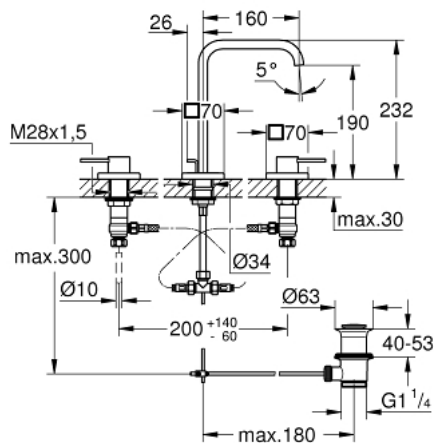

## 20 188 000 ALLURE ΜΙΚΤΗΣ ΝΙΠΤΗΡΑ 3 ΟΠΩΝ, 1/2" ΜΕΓΕΘΟΣ Μ

### ΠΕΡΙΓΡΑΦΗ ΠΡΟΪΟΝΤΟΣ

- Χρώμα: chrome
- with lever handles
- metal escutcheon
- κεραμική κεφαλή 1/2", 90°
- Φινίρισμα GROHE LongLife
- ρυθμιστής ροής 8l/min
- ρουξούνι με φίλτρο
- ανθεκτικό στην πίεση,εύκαμπτα σπирάλ σύνδεσης μεταξύ του ρουξουνιού και των πλαϊνών λαβών
- σετ αυτόματης βαλβίδας 1 1/4"

### ΑΝΤΑΛΛΑΚΤΙΚΑ, Αυγούστου 2018 – τώρα

- 1: Λαβή (Αριθμός ανταλλακτικού 48043000)
- 1.1: Κιτ σύνδεσης λαβής αντικατάστασης (Αριθμός ανταλλακτικού 45186000)
- 1.1.1: Ο-Ρινγκ Ø18,2 x Ø1,7 (Αριθμός ανταλλακτικού 0392400M)
- 2: Προέκταση άξονα (Αριθμός ανταλλακτικού 48045000)
- 3: Δακτύλιος καλύμματος (Αριθμός ανταλλακτικού 48047000)
- 4: Κεραμικός μηχανισμός 1/2" (Αριθμός ανταλλακτικού 45882000)
- 4.1: Ο-Ρινγκ Ø18,2 x Ø1,7 (Αριθμός ανταλλακτικού 0392400M)
- 5: Κεραμικός μηχανισμός 1/2" (Αριθμός ανταλλακτικού 45883000)
- 5.1: Ο-Ρινγκ Ø18,2 x Ø1,7 (Αριθμός ανταλλακτικού 0392400M)
- 6: σετ στήριξης M28 x 1,5 (Αριθμός ανταλλακτικού 45025000)
- 7: Παξιμάδι σύνδεσης 1/2" (Αριθμός ανταλλακτικού 1290100M)
- 7.1: Μόνωση Ø18,5 x Ø12 x 2 (Αριθμός ανταλλακτικού 0138900M)
- 8: Ράβδος έλξης (Αριθμός ανταλλακτικού 65196000)
- 9: Περιοριστής ροής (Αριθμός ανταλλακτικού 46324000)
- 10: Βιδωτή σύνδεση 3/8" x Φ10 (Αριθμός ανταλλακτικού 12914000)
- 11: Εύκαμπτο σπирάλ σύνδεσης (Αριθμός ανταλλακτικού 45704000)
- 12: Βαλβίδα 1 1/4" (Αριθμός ανταλλακτικού 28910000)
- 12.1: Πώμα αυτόματης βαλβίδας (Αριθμός ανταλλακτικού 07182000)
- 12.2: Σετ οριζόντιας βέργας (Αριθμός ανταλλακτικού 07052000)
- 13: Φίλτρο ροής (Αριθμός ανταλλακτικού 13220000)
- 14: Παξιμάδι 1/2x Ψ14,5 (Αριθμός ανταλλακτικού 1290200M)\*
- 15: Σετ οριζόντιας βέργας (Αριθμός ανταλλακτικού 07341000)\*
- 16: Κλειδί (Αριθμός ανταλλακτικού 19332000)\*