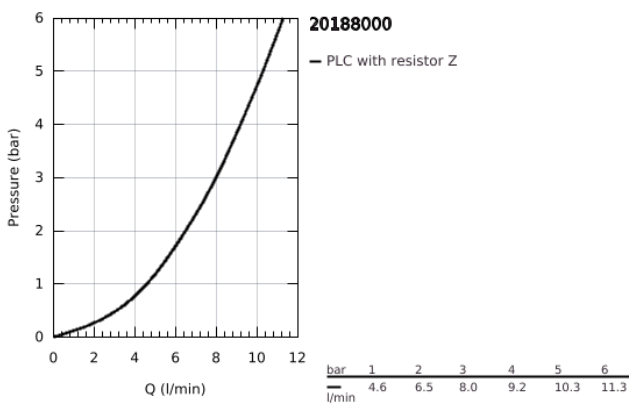

## 20 188 000 ALLURE ΜΙΚΤΗΣ ΝΙΠΤΗΡΑ 3 ΟΠΩΝ, 1/2" ΜΕΓΕΘΟΣ Μ

### ΠΕΡΙΓΡΑΦΗ ΠΡΟΪΟΝΤΟΣ

- Χρώμα: chrome
- with lever handles
- metal escutcheon
- κεραμική κεφαλή 1/2", 90°
- Φινίρισμα GROHE LongLife
- ρυθμιστής ροής 8l/min
- ρουξούνι με φίλτρο
- ανθεκτικό στην πίεση,εύκαμπτα σπирάλ σύνδεσης μεταξύ του ρουξουνιού και των πλαϊνών λαβών
- σετ αυτόματης βαλβίδας 1 1/4"