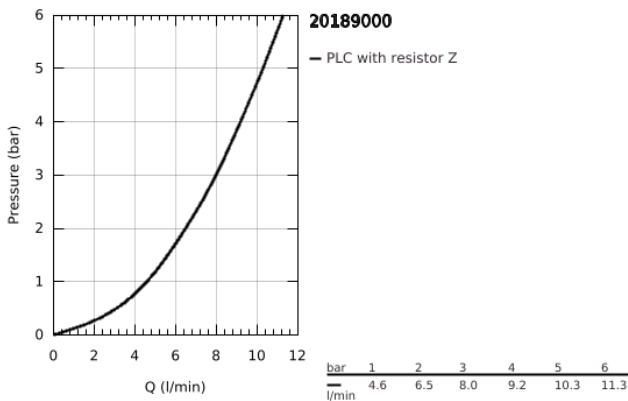

20 189 000 ALLURE ΜΙΚΤΗΣ ΝΙΠΤΗΡΑ 3 ΟΠΩΝ, 1/2" ΜΕΓΕΘΟΣ S

ΠΕΡΙΓΡΑΦΗ ΠΡΟΪΟΝΤΟΣ

- Χρώμα: chrome
- επίτοιχη
- χωρίς εντοιχιζόμενο σετ εγκατάστασης
- σετ τελικής εγκατάστασης για 29 025 002
- with lever handles
- βαλβίδες ζεστού /κρύου νερού με κεραμική κεφαλή 1/2" - 90°
- Φινίρισμα GROHE LongLife
- ρυθμιστής ροής 8l/min
- ρουξούνι με φίλτρο
- centre distance 200 mm
- προβολή 172 mm

20 189 000 ALLURE ΜΙΚΤΗΣ ΝΙΠΤΗΡΑ 3 ΟΓΩΝ, 1/2" ΜΕΓΕΘΟΣ S

ΑΝΤΑΛΛΑΚΤΙΚΑ , Σεπτεμβρίου 2009 – τώρα

1: Λαβή (Αριθμός ανταλλακτικού 48043000)

1.1: Κιτ σύνδεσης λαβής αντικατάστασης (Αριθμός ανταλλακτικού 45186000)