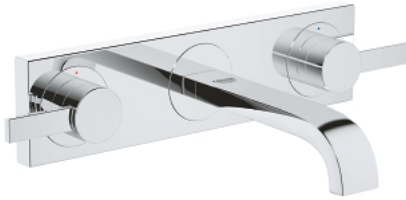

20 189 000 ALLURE ΜΙΚΤΗΣ ΝΙΠΤΗΡΑ 3 ΟΠΩΝ, 1/2" ΜΕΓΕΘΟΣ S

ΠΕΡΙΓΡΑΦΗ ΠΡΟΪΟΝΤΟΣ

- Χρώμα: chrome
- επίτοιχη
- χωρίς εντοιχιζόμενο σετ εγκατάστασης
- σετ τελικής εγκατάστασης για 29 025 002
- with lever handles
- βαλβίδες ζεστού /κρύου νερού με κεραμική κεφαλή 1/2" - 90°
- Φινίρισμα GROHE LongLife
- ρυθμιστής ροής 8l/min
- ρουξούνι με φίλτρο
- centre distance 200 mm
- προβολή 172 mm

20 189 000 ALLURE ΜΙΚΤΗΣ ΝΙΠΤΗΡΑ 3 ΟΓΩΝ, 1/2" ΜΕΓΕΘΟΣ S

ΑΝΤΑΛΛΑΚΤΙΚΑ , Σεπτεμβρίου 2009 – τώρα

1: Λαβή (Αριθμός ανταλλακτικού 48043000)

1.1: Κιτ σύνδεσης λαβής αντικατάστασης (Αριθμός ανταλλακτικού 45186000)