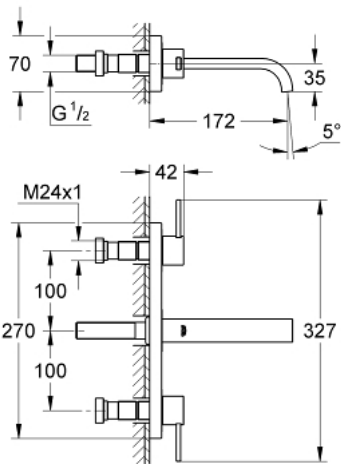

20 189 000 ALLURE ΜΙΚΤΗΣ ΝΙΠΤΗΡΑ 3 ΟΠΩΝ, 1/2" ΜΕΓΕΘΟΣ S

ΠΕΡΙΓΡΑΦΗ ΠΡΟΪΟΝΤΟΣ

- Χρώμα: chrome
- επίτοιχη
- χωρίς εντοιχιζόμενο σετ εγκατάστασης
- σετ τελικής εγκατάστασης για 29 025 002
- with lever handles
- βαλβίδες ζεστού /κρύου νερού με κεραμική κεφαλή 1/2" - 90°
- Φινίρισμα GROHE LongLife
- ρυθμιστής ροής 8l/min
- ρουξούνι με φίλτρο
- centre distance 200 mm
- προβολή 172 mm

20 189 000 ALLURE ΜΙΚΤΗΣ ΝΙΠΤΗΡΑ 3 ΟΓΩΝ, 1/2" ΜΕΓΕΘΟΣ S

ΑΝΤΑΛΛΑΚΤΙΚΑ , Σεπτεμβρίου 2009 – τώρα

1: Λαβή (Αριθμός ανταλλακτικού 48043000)

1.1: Κιτ σύνδεσης λαβής αντικατάστασης (Αριθμός ανταλλακτικού 45186000)

1.1.1: O-Ρινγκ $\varnothing 18,2 \times \varnothing 1,7$ (Αριθμός ανταλλακτικού 0392400M)

2: Προέκταση άξονα (Αριθμός ανταλλακτικού 48044000)

3: Δακτύλιος καλύμματος (Αριθμός ανταλλακτικού 48046000)

4: Σετ Προέκτασης 80mm (Αριθμός ανταλλακτικού 45202000)

5: Φίλτρο ροής (Αριθμός ανταλλακτικού 13220000)

6: Περιοριστής ροής (Αριθμός ανταλλακτικού 46324000)