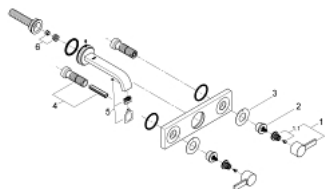

20 189 000 ALLURE ΜΙΚΤΗΣ ΝΙΠΤΗΡΑ 3 ΟΠΩΝ, 1/2" ΜΕΓΕΘΟΣ S

ΠΕΡΙΓΡΑΦΗ ΠΡΟΪΟΝΤΟΣ

- Χρώμα: chrome
- επίτοιχη
- χωρίς εντοιχιζόμενο σετ εγκατάστασης
- σετ τελικής εγκατάστασης για 29 025 002
- with lever handles
- βαλβίδες ζεστού /κρύου νερού με κεραμική κεφαλή 1/2" - 90°
- Φινίρισμα GROHE LongLife
- ρυθμιστής ροής 8l/min
- ρουξούνι με φίλτρο
- centre distance 200 mm
- προβολή 172 mm

20 189 000 ALLURE ΜΙΚΤΗΣ ΝΙΠΤΗΡΑ 3 ΟΓΩΝ, 1/2" ΜΕΓΕΘΟΣ S

ΑΝΤΑΛΛΑΚΤΙΚΑ , Σεπτεμβρίου 2009 – τώρα

1: Λαβή (Αριθμός ανταλλακτικού 48043000)

1.1: Κιτ σύνδεσης λαβής αντικατάστασης (Αριθμός ανταλλακτικού 45186000)

1.1.1: O-Ρινγκ $\varnothing 18,2 \times \varnothing 1,7$ (Αριθμός ανταλλακτικού 0392400M)

2: Προέκταση άξονα (Αριθμός ανταλλακτικού 48044000)

3: Δακτύλιος καλύμματος (Αριθμός ανταλλακτικού 48046000)

4: Σετ Προέκτασης 80mm (Αριθμός ανταλλακτικού 45202000)