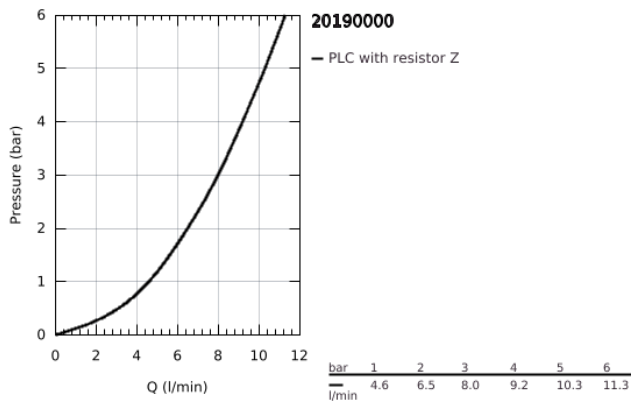

20 190 000 ALLURE ΜΙΚΤΗΣ ΝΙΠΗΤΡΑ 3 ΟΠΩΝ, 1/2" ΜΕΓΕΘΟΣ S

ΠΕΡΙΓΡΑΦΗ ΠΡΟΪΟΝΤΟΣ

- Χρώμα: chrome
- επίτοιχη
- χωρίς εντοιχισμένο σετ εγκατάστασης
- σετ τελικής εγκατάστασης για
- 32 706 000
- valves hot/cold with Carborund ceramic headparts 1/2" - 180°
- Φινιρίσμα GROHE LongLife
- ρυθμιστής ροής 8l/min
- ρουξούνι με φίλτρο
- centre distance 200 mm
- προβολή 172 mm