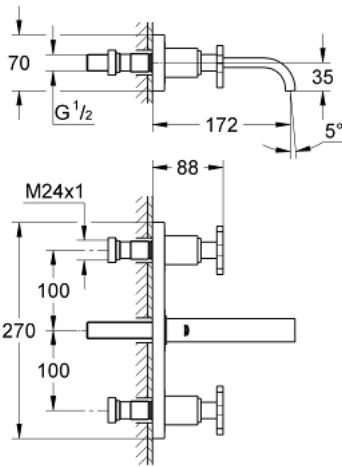

20 190 000 ALLURE ΜΙΚΤΗΣ ΝΙΠΗΤΡΑ 3 ΟΠΩΝ, 1/2" ΜΕΓΕΘΟΣ S

ΠΕΡΙΓΡΑΦΗ ΠΡΟΪΟΝΤΟΣ

- Χρώμα: chrome
- επίτοιχη
- χωρίς εντοιχισμένο σετ εγκατάστασης
- σετ τελικής εγκατάστασης για
- 32 706 000
- valves hot/cold with Carborund ceramic headparts 1/2" - 180°
- Φινιρίσμα GROHE LongLife
- ρυθμιστής ροής 8l/min
- ρουξούνι με φίλτρο
- centre distance 200 mm
- προβολή 172 mm

20 190 000 ALLURE ΜΙΚΤΗΣ ΝΙΠΤΗΡΑ 3 ΟΠΩΝ, 1/2" ΜΕΓΕΘΟΣ S

ΑΝΤΑΛΛΑΚΤΙΚΑ , Σεπτεμβρίου 2009 – τώρα

1: Λαβή (Αριθμός ανταλλακτικού 46611000)

1.1: Κιτ σύνδεσης λαβής αντικατάστασης (Αριθμός ανταλλακτικού 45605000)

2: Προέκταση άξονα (Αριθμός ανταλλακτικού 45607000)

3: Δακτύλιος καλύμματος (Αριθμός ανταλλακτικού 48046000)

4: Σετ Προέκτασης 80mm (Αριθμός ανταλλακτικού 45202000)

5: Φίλτρο ροής (Αριθμός ανταλλακτικού 13220000)

6: Περιοριστής ροής (Αριθμός ανταλλακτικού 46324000)