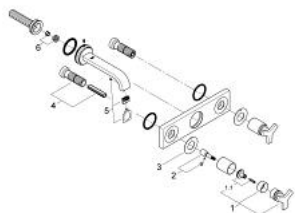

20 190 000 ALLURE ΜΙΚΤΗΣ ΝΙΠΗΤΡΑ 3 ΟΠΩΝ, 1/2" ΜΕΓΕΘΟΣ S

ΠΕΡΙΓΡΑΦΗ ΠΡΟΪΟΝΤΟΣ

- Χρώμα: chrome
- επίτοιχη
- χωρίς εντοιχισμένο σετ εγκατάστασης
- σετ τελικής εγκατάστασης για
- 32 706 000
- valves hot/cold with Carborund ceramic headparts 1/2" - 180°
- Φινιρίσμα GROHE LongLife
- ρυθμιστής ροής 8l/min
- ρουξούνι με φίλτρο
- centre distance 200 mm
- προβολή 172 mm

20 190 000 ALLURE ΜΙΚΤΗΣ ΝΙΠΤΗΡΑ 3 ΟΠΩΝ, 1/2" ΜΕΓΕΘΟΣ S

ΑΝΤΑΛΛΑΚΤΙΚΑ , Σεπτεμβρίου 2009 – τώρα

1: Λαβή (Αριθμός ανταλλακτικού 46611000)

1.1: Κιτ σύνδεσης λαβής αντικατάστασης (Αριθμός ανταλλακτικού 45605000)

2: Προέκταση άξονα (Αριθμός ανταλλακτικού 45607000)

3: Δακτύλιος καλύμματος (Αριθμός ανταλλακτικού 48046000)

4: Σετ Προέκτασης 80mm (Αριθμός ανταλλακτικού 45202000)

5: Φίλτρο ροής (Αριθμός ανταλλακτικού 13220000)

6: Περιοριστής ροής (Αριθμός ανταλλακτικού 46324000)