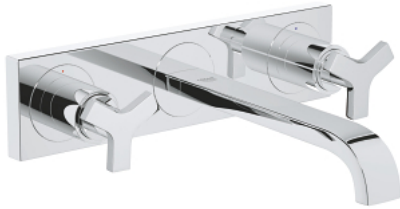

20 192 000 ALLURE ΜΙΚΤΗΣ ΝΙΠΤΗΡΑ 3 ΟΠΩΝ, 1/2" ΜΕΓΕΘΟΣ Μ

ΠΕΡΙΓΡΑΦΗ ΠΡΟΪΟΝΤΟΣ

- Χρώμα: chrome
- επίτοιχη
- χωρίς εντοιχιζόμενο σετ εγκατάστασης
- σετ τελικής εγκατάστασης για
- 32 706 000
- με μεταλλική πλάκα
- valves hot/cold with carbodur headparts 1/2" - 180°
- Φινίρισμα GROHE LongLife
- ρυθμιστής ροής 8l/min
- ρουξούνι με φίλτρο
- centre distance 200 mm
- προβολή 220 mm

20 192 000 ALLURE ΜΙΚΤΗΣ ΝΙΠΤΗΡΑ 3 ΟΠΩΝ, 1/2" ΜΕΓΕΘΟΣ Μ

ΑΝΤΑΛΛΑΚΤΙΚΑ , Σεπτεμβρίου 2009 – τώρα

1: Λαβή (Αριθμός ανταλλακτικού 46611000)

1.1: Κιτ σύνδεσης λαβής αντικατάστασης (Αριθμός ανταλλακτικού 45605000)