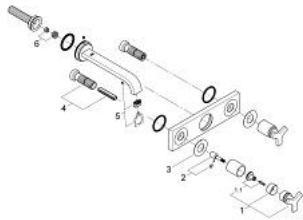

20 192 000 ALLURE ΜΙΚΤΗΣ ΝΙΠΤΗΡΑ 3 ΟΠΩΝ, 1/2" ΜΕΓΕΘΟΣ Μ

ΠΕΡΙΓΡΑΦΗ ΠΡΟΪΟΝΤΟΣ

- Χρώμα: chrome
- επίτοιχη
- χωρίς εντοιχιζόμενο σετ εγκατάστασης
- σετ τελικής εγκατάστασης για
- 32 706 000
- με μεταλλική πλάκα
- valves hot/cold with carbodur headparts 1/2" - 180°
- Φινίρισμα GROHE LongLife
- ρυθμιστής ροής 8l/min
- ρουξούνι με φίλτρο
- centre distance 200 mm
- προβολή 220 mm

20 192 000 ALLURE ΜΙΚΤΗΣ ΝΙΠΤΗΡΑ 3 ΟΠΩΝ, 1/2" ΜΕΓΕΘΟΣ Μ

ΑΝΤΑΛΛΑΚΤΙΚΑ , Σεπτεμβρίου 2009 – τώρα

1: Λαβή (Αριθμός ανταλλακτικού 46611000)

1.1: Κιτ σύνδεσης λαβής αντικατάστασης (Αριθμός ανταλλακτικού 45605000)

2: Προέκταση άξονα (Αριθμός ανταλλακτικού 45607000)

3: Δακτύλιος καλύμματος (Αριθμός ανταλλακτικού 48046000)

4: Σετ Προέκτασης 80mm (Αριθμός ανταλλακτικού 45202000)

5: Φίλτρο ροής (Αριθμός ανταλλακτικού 13220000)

6: Περιοριστής ροής (Αριθμός ανταλλακτικού 46324000)