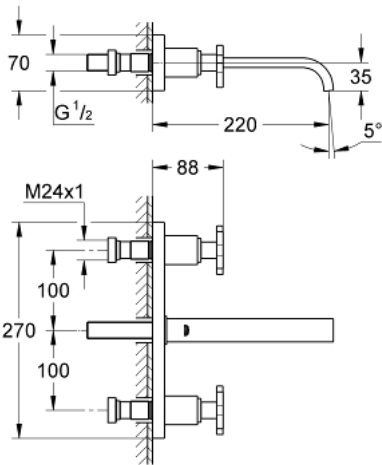

20 192 000 ALLURE ΜΙΚΤΗΣ ΝΙΠΤΗΡΑ 3 ΟΠΩΝ, 1/2" ΜΕΓΕΘΟΣ Μ

ΠΕΡΙΓΡΑΦΗ ΠΡΟΪΟΝΤΟΣ

- Χρώμα: chrome
- επίτοιχη
- χωρίς εντοιχιζόμενο σετ εγκατάστασης
- σετ τελικής εγκατάστασης για
- 32 706 000
- με μεταλλική πλάκα
- valves hot/cold with carbodur headparts 1/2" - 180°
- Φινίρισμα GROHE LongLife
- ρυθμιστής ροής 8l/min
- ρουξούνι με φίλτρο
- centre distance 200 mm
- προβολή 220 mm

20 192 000 ALLURE ΜΙΚΤΗΣ ΝΙΠΤΗΡΑ 3 ΟΠΩΝ, 1/2" ΜΕΓΕΘΟΣ Μ

ΑΝΤΑΛΛΑΚΤΙΚΑ , Σεπτεμβρίου 2009 – τώρα

1: Λαβή (Αριθμός ανταλλακτικού 46611000)

1.1: Κιτ σύνδεσης λαβής αντικατάστασης (Αριθμός ανταλλακτικού 45605000)

2: Προέκταση άξονα (Αριθμός ανταλλακτικού 45607000)

3: Δακτύλιος καλύμματος (Αριθμός ανταλλακτικού 48046000)

4: Σετ Προέκτασης 80mm (Αριθμός ανταλλακτικού 45202000)

5: Φίλτρο ροής (Αριθμός ανταλλακτικού 13220000)

6: Περιοριστής ροής (Αριθμός ανταλλακτικού 46324000)