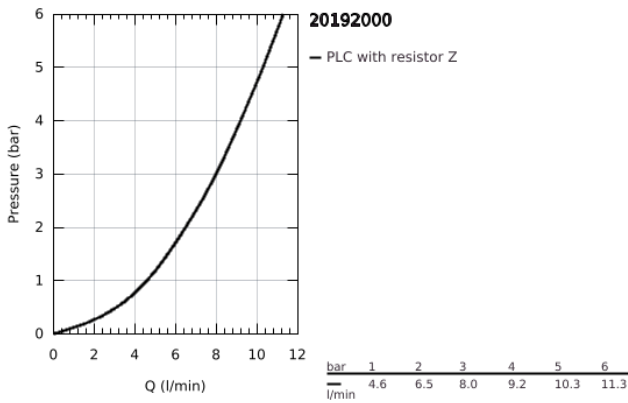

20 192 000 ALLURE ΜΙΚΤΗΣ ΝΙΠΤΗΡΑ 3 ΟΠΩΝ, 1/2" ΜΕΓΕΘΟΣ Μ

ΠΕΡΙΓΡΑΦΗ ΠΡΟΪΟΝΤΟΣ

- Χρώμα: chrome
- επίτοιχη
- χωρίς εντοιχιζόμενο σετ εγκατάστασης
- σετ τελικής εγκατάστασης για
- 32 706 000
- με μεταλλική πλάκα
- valves hot/cold with carbodur headparts 1/2" - 180°
- Φινίρισμα GROHE LongLife
- ρυθμιστής ροής 8l/min
- ρουξούνι με φίλτρο
- centre distance 200 mm
- προβολή 220 mm