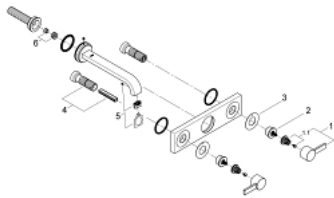

20 193 000 ALLURE ΜΙΚΤΗΣ ΝΙΠΗΤΗΡΑ 3 ΟΠΩΝ, 1/2" ΜΕΓΕΘΟΣ Μ

ΠΕΡΙΓΡΑΦΗ ΠΡΟΪΟΝΤΟΣ

- Χρώμα: chrome
- επίτοιχη
- χωρίς εντοιχιζόμενο σετ εγκατάστασης
- σετ τελικής εγκατάστασης για 29 025 002
- with lever handles
- με μεταλλική πλάκα
- βαλβίδες ζεστού /κρύου νερού με κεραμική κεφαλή 1/2" - 90°
- Φινίρισμα GROHE LongLife
- ρυθμιστής ροής 8l/min
- ρουξούνι με φίλτρο
- centre distance 200 mm
- προβολή 220 mm

20 193 000 ALLURE ΜΙΚΤΗΣ ΝΙΠΤΗΡΑ 3 ΟΓΩΝ, 1/2" ΜΕΓΕΘΟΣ Μ

ΑΝΤΑΛΛΑΚΤΙΚΑ , Σεπτεμβρίου 2009 – τώρα

1: Λαβή (Αριθμός ανταλλακτικού 48043000)

1.1: Κιτ σύνδεσης λαβής αντικατάστασης (Αριθμός ανταλλακτικού 45186000)

1.1.1: Ο-Ρινγκ Ø18,2 x Ø1,7 (Αριθμός ανταλλακτικού 0392400M)

2: Προέκταση άξονα (Αριθμός ανταλλακτικού 48044000)

3: Δακτύλιος καλύμματος (Αριθμός ανταλλακτικού 48046000)

4: Σετ Προέκτασης 80mm (Αριθμός ανταλλακτικού 45202000)