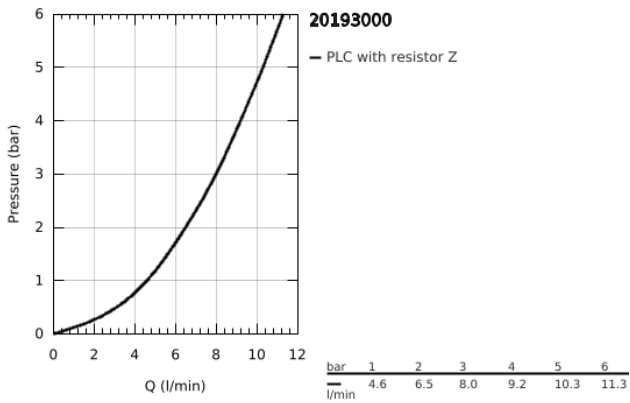

20 193 000 ALLURE ΜΙΚΤΗΣ ΝΙΠΗΤΗΡΑ 3 ΟΠΩΝ, 1/2" ΜΕΓΕΘΟΣ Μ

ΠΕΡΙΓΡΑΦΗ ΠΡΟΪΟΝΤΟΣ

- Χρώμα: chrome
- επίτοιχη
- χωρίς εντοιχιζόμενο σετ εγκατάστασης
- σετ τελικής εγκατάστασης για 29 025 002
- with lever handles
- με μεταλλική πλάκα
- βαλβίδες ζεστού /κρύου νερού με κεραμική κεφαλή 1/2" - 90°
- Φινίρισμα GROHE LongLife
- ρυθμιστής ροής 8l/min
- ρουξούνι με φίλτρο
- centre distance 200 mm
- προβολή 220 mm