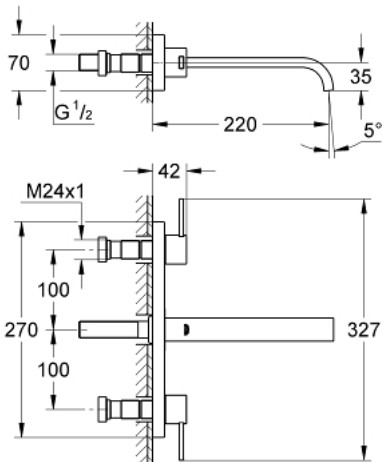

20 193 000 ALLURE ΜΙΚΤΗΣ ΝΙΠΗΤΗΡΑ 3 ΟΠΩΝ, 1/2" ΜΕΓΕΘΟΣ Μ

ΠΕΡΙΓΡΑΦΗ ΠΡΟΪΟΝΤΟΣ

- Χρώμα: chrome
- επίτοιχη
- χωρίς εντοιχιζόμενο σετ εγκατάστασης
- σετ τελικής εγκατάστασης για 29 025 002
- with lever handles
- με μεταλλική πλάκα
- βαλβίδες ζεστού /κρύου νερού με κεραμική κεφαλή 1/2" - 90°
- Φινίρισμα GROHE LongLife
- ρυθμιστής ροής 8l/min
- ρουξούνι με φίλτρο
- centre distance 200 mm
- προβολή 220 mm

20 193 000 ALLURE ΜΙΚΤΗΣ ΝΙΠΤΗΡΑ 3 ΟΓΩΝ, 1/2" ΜΕΓΕΘΟΣ Μ

ΑΝΤΑΛΛΑΚΤΙΚΑ , Σεπτεμβρίου 2009 – τώρα

1: Λαβή (Αριθμός ανταλλακτικού 48043000)

1.1: Κιτ σύνδεσης λαβής αντικατάστασης (Αριθμός ανταλλακτικού 45186000)

1.1.1: Ο-Ρινγκ Ø18,2 x Ø1,7 (Αριθμός ανταλλακτικού 0392400M)

2: Προέκταση άξονα (Αριθμός ανταλλακτικού 48044000)

3: Δακτύλιος καλύμματος (Αριθμός ανταλλακτικού 48046000)

4: Σετ Προέκτασης 80mm (Αριθμός ανταλλακτικού 45202000)

5: Φίλτρο ροής (Αριθμός ανταλλακτικού 13220000)

6: Περιοριστής ροής (Αριθμός ανταλλακτικού 46324000)