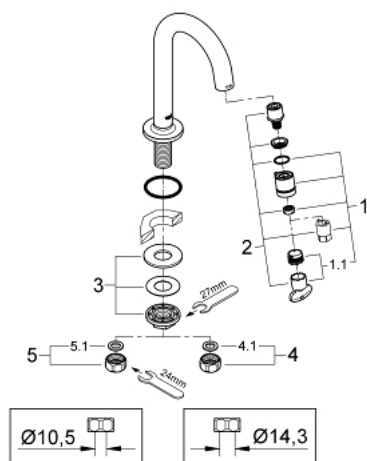

20 201 000 ΚΆΝΟΥΛΑ 1/2"

ΠΕΡΙΓΡΑΦΗ ΠΡΟΪΟΝΤΟΣ

- Χρώμα: chrome
- Στόμιο C
- Flow-Stop mousseur
- ceramic headpart
- παξιμάδι ένωσης 1/2"
- με άνοιγμα 10,5 mm
- Φινίρισμα GROHE LongLife
- GROHE EcoJoy - Less water, perfect flow
- μέγιστη παροχή (στα 3 bar): 5 λίτρα/λεπτό
- προβολή 113 mm

20 201 000 ΚΆΝΟΥΛΑ 1/2"

ΑΝΤΑΛΛΑΚΤΙΚΑ , Ιανουαρίου 2010 – τώρα

- 1: Λαβή (Αριθμός ανταλλακτικού 48041000)
- 1.1: Φίλτρο ροής (Αριθμός ανταλλακτικού 13998000)
- 2: Κεφαλή/ μηχανισμός (Αριθμός ανταλλακτικού 48042000)
- 3: Σετ στήριξης (Αριθμός ανταλλακτικού 45004000)
- 4: Παξιμάδι 1/2x Ψ14,5 (Αριθμός ανταλλακτικού 1290200M)
- 4.1: Μόνωση Ø18,5 x Ø12 x 2 (Αριθμός ανταλλακτικού 0138900M)
- 5: Παξιμάδι σύνδεσης 1/2" (Αριθμός ανταλλακτικού 1290100M)
- 5.1: Μόνωση Ø18,5 x Ø12 x 2 (Αριθμός ανταλλακτικού 0138900M)