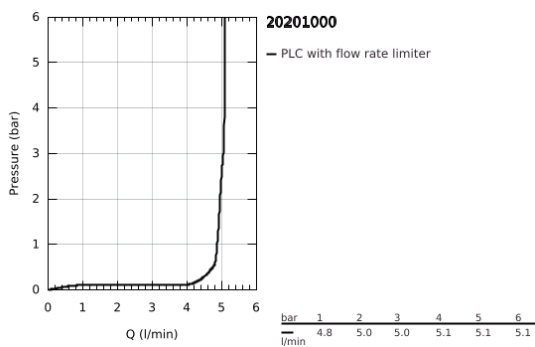

20 201 000 ΚΆΝΟΥΛΑ 1/2"

ΠΕΡΙΓΡΑΦΗ ΠΡΟΪΟΝΤΟΣ

- Χρώμα: chrome
- Στόμιο C
- Flow-Stop mousseur
- ceramic headpart
- παξιμάδι ένωσης 1/2"
- με άνοιγμα 10,5 mm
- Φινίρισμα GROHE LongLife
- GROHE EcoJoy - Less water, perfect flow
- μέγιστη παροχή (στα 3 bar): 5 λίτρα/λεπτό
- προβολή 113 mm

20 201 000 ΚΆΝΟΥΛΑ 1/2"

ΑΝΤΑΛΛΑΚΤΙΚΑ , Ιανουαρίου 2010 – τώρα

- 1: Λαβή (Αριθμός ανταλλακτικού 48041000)
- 1.1: Φίλτρο ροής (Αριθμός ανταλλακτικού 13998000)
- 2: Κεφαλή/ μηχανισμός (Αριθμός ανταλλακτικού 48042000)
- 3: Σετ στήριξης (Αριθμός ανταλλακτικού 45004000)
- 4: Παξιμάδι 1/2x Ψ14,5 (Αριθμός ανταλλακτικού 1290200M)
- 4.1: Μόνωση Ø18,5 x Ø12 x 2 (Αριθμός ανταλλακτικού 0138900M)
- 5: Παξιμάδι σύνδεσης 1/2" (Αριθμός ανταλλακτικού 1290100M)
- 5.1: Μόνωση Ø18,5 x Ø12 x 2 (Αριθμός ανταλλακτικού 0138900M)