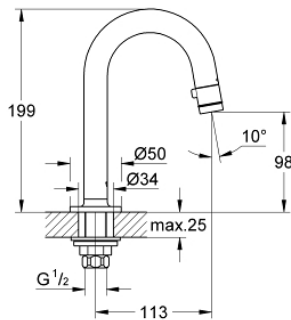

20 201 000 ΚΆΝΟΥΛΑ 1/2"

ΠΕΡΙΓΡΑΦΗ ΠΡΟΪΟΝΤΟΣ

- Χρώμα: chrome
- Στόμιο C
- Flow-Stop mousseur
- ceramic headpart
- παξιμάδι ένωσης 1/2"
- με άνοιγμα 10,5 mm
- Φινίρισμα GROHE LongLife
- GROHE EcoJoy - Less water, perfect flow
- μέγιστη παροχή (στα 3 bar): 5 λίτρα/λεπτό
- προβολή 113 mm

20 201 000 ΚΆΝΟΥΛΑ 1/2"

ΑΝΤΑΛΛΑΚΤΙΚΑ , Ιανουαρίου 2010 – τώρα

- 1: Λαβή (Αριθμός ανταλλακτικού 48041000)
- 1.1: Φίλτρο ροής (Αριθμός ανταλλακτικού 13998000)
- 2: Κεφαλή/ μηχανισμός (Αριθμός ανταλλακτικού 48042000)
- 3: Σετ στήριξης (Αριθμός ανταλλακτικού 45004000)
- 4: Παξιμάδι 1/2x Ψ14,5 (Αριθμός ανταλλακτικού 1290200M)
- 4.1: Μόνωση Ø18,5 x Ø12 x 2 (Αριθμός ανταλλακτικού 0138900M)
- 5: Παξιμάδι σύνδεσης 1/2" (Αριθμός ανταλλακτικού 1290100M)
- 5.1: Μόνωση Ø18,5 x Ø12 x 2 (Αριθμός ανταλλακτικού 0138900M)