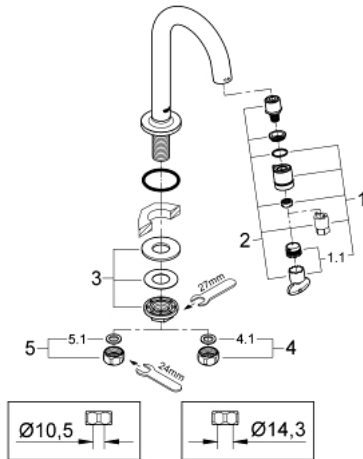

## 20 201 AL0 ΚΆΝΟΥΛΑ 1/2"

### ΠΕΡΙΓΡΑΦΗ ΠΡΟΪΟΝΤΟΣ

- Χρώμα: brushed hard graphite
- Στόμιο C
- Flow-Stop mousseur
- ceramic headpart
- παξιμάδι ένωσης 1/2"
- με άνοιγμα 10,5 mm
- Φινίρισμα GROHE LongLife
- GROHE EcoJoy - Less water, perfect flow
- μέγιστη παροχή (στα 3 bar): 5 λίτρα/λεπτό
- προβολή 113 mm

### ΑΝΤΑΛΛΑΚΤΙΚΑ , Οκτωβρίου 2019 – τώρα

- 1: Λαβή (Αριθμός ανταλλακτικού 48041AL0)
- 2: Κεφαλή/ μηχανισμός (Αριθμός ανταλλακτικού 48042000)
- 3: Σετ στήριξης (Αριθμός ανταλλακτικού 45004000)
- 4: Παξιμάδι 1/2x Ψ14,5 (Αριθμός ανταλλακτικού 1290200M)
- 4.1: Μόνωση Ø18,5 x Ø12 x 2 (Αριθμός ανταλλακτικού 0138900M)
- 5: Παξιμάδι σύνδεσης 1/2" (Αριθμός ανταλλακτικού 1290100M)
- 5.1: Μόνωση Ø18,5 x Ø12 x 2 (Αριθμός ανταλλακτικού 0138900M)