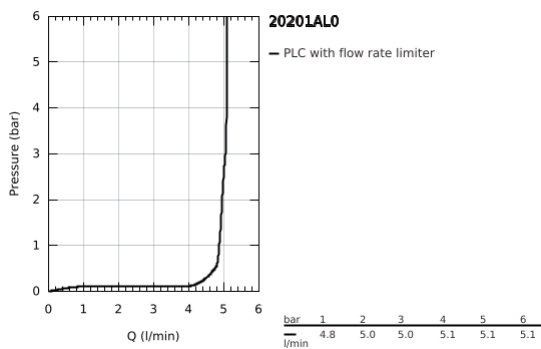

## 20 201 AL0 ΚΆΝΟΥΛΑ 1/2"

### ΠΕΡΙΓΡΑΦΗ ΠΡΟΪΟΝΤΟΣ

- Χρώμα: brushed hard graphite
- Στόμιο C
- Flow-Stop mousseur
- ceramic headpart
- παξιμάδι ένωσης 1/2"
- με άνοιγμα 10,5 mm
- Φινίρισμα GROHE LongLife
- GROHE EcoJoy - Less water, perfect flow
- μέγιστη παροχή (στα 3 bar): 5 λίτρα/λεπτό
- προβολή 113 mm