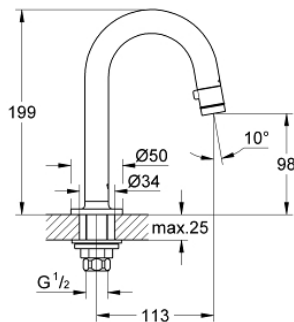

## 20 201 AL0 ΚΆΝΟΥΛΑ 1/2"

### ΠΕΡΙΓΡΑΦΗ ΠΡΟΪΟΝΤΟΣ

- Χρώμα: brushed hard graphite
- Στόμιο C
- Flow-Stop mousseur
- ceramic headpart
- παξιμάδι ένωσης 1/2"
- με άνοιγμα 10,5 mm
- Φινίρισμα GROHE LongLife
- GROHE EcoJoy - Less water, perfect flow
- μέγιστη παροχή (στα 3 bar): 5 λίτρα/λεπτό
- προβολή 113 mm

### ΑΝΤΑΛΛΑΚΤΙΚΑ , Οκτωβρίου 2019 – τώρα

- 1: Λαβή (Αριθμός ανταλλακτικού 48041AL0)
- 2: Κεφαλή/ μηχανισμός (Αριθμός ανταλλακτικού 48042000)
- 3: Σετ στήριξης (Αριθμός ανταλλακτικού 45004000)
- 4: Παξιμάδι 1/2x Ψ14,5 (Αριθμός ανταλλακτικού 1290200M)
- 4.1: Μόνωση Ø18,5 x Ø12 x 2 (Αριθμός ανταλλακτικού 0138900M)
- 5: Παξιμάδι σύνδεσης 1/2" (Αριθμός ανταλλακτικού 1290100M)
- 5.1: Μόνωση Ø18,5 x Ø12 x 2 (Αριθμός ανταλλακτικού 0138900M)