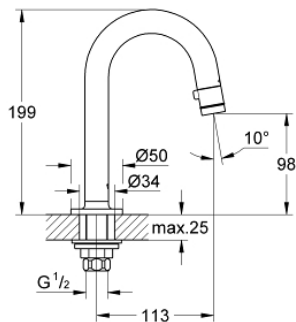

## 20 201 DC0 ΚΑΝΟΥΛΑ 1/2"

### ΠΕΡΙΓΡΑΦΗ ΠΡΟΪΟΝΤΟΣ

- Χρώμα: supersteel
- Στόμιο C
- Flow-Stop mousseur
- ceramic headpart
- παξιμάδι ένωσης 1/2"
- με άνοιγμα 10,5 mm
- Φινίρισμα GROHE LongLife
- GROHE EcoJoy - Less water, perfect flow
- μέγιστη παροχή (στα 3 bar): 5 λίτρα/λεπτό
- προβολή 113 mm

### ΑΝΤΑΛΛΑΚΤΙΚΑ , Οκτωβρίου 2019 – τώρα

- 1: Λαβή (Αριθμός ανταλλακτικού 48041DC0)
- 2: Κεφαλή/ μηχανισμός (Αριθμός ανταλλακτικού 48042000)
- 3: Σετ στήριξης (Αριθμός ανταλλακτικού 45004000)
- 4: Παξιμάδι 1/2x Ψ14,5 (Αριθμός ανταλλακτικού 1290200M)
- 4.1: Μόνωση Ø18,5 x Ø12 x 2 (Αριθμός ανταλλακτικού 0138900M)
- 5: Παξιμάδι σύνδεσης 1/2" (Αριθμός ανταλλακτικού 1290100M)
- 5.1: Μόνωση Ø18,5 x Ø12 x 2 (Αριθμός ανταλλακτικού 0138900M)