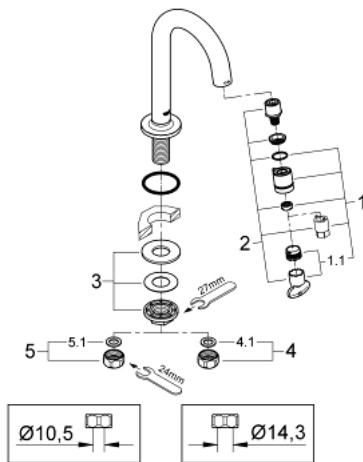

## 20 201 DC0 ΚΑΝΟΥΛΑ 1/2"

### ΠΕΡΙΓΡΑΦΗ ΠΡΟΪΟΝΤΟΣ

- Χρώμα: supersteel
- Στόμιο C
- Flow-Stop mousseur
- ceramic headpart
- παξιμάδι ένωσης 1/2"
- με άνοιγμα 10,5 mm
- Φινίρισμα GROHE LongLife
- GROHE EcoJoy - Less water, perfect flow
- μέγιστη παροχή (στα 3 bar): 5 λίτρα/λεπτό
- προβολή 113 mm

### ΑΝΤΑΛΛΑΚΤΙΚΑ , Οκτωβρίου 2019 – τώρα

- 1: Λαβή (Αριθμός ανταλλακτικού 48041DC0)
- 2: Κεφαλή/ μηχανισμός (Αριθμός ανταλλακτικού 48042000)
- 3: Σετ στήριξης (Αριθμός ανταλλακτικού 45004000)
- 4: Παξιμάδι 1/2x Ψ14,5 (Αριθμός ανταλλακτικού 1290200M)
- 4.1: Μόνωση Ø18,5 x Ø12 x 2 (Αριθμός ανταλλακτικού 0138900M)
- 5: Παξιμάδι σύνδεσης 1/2" (Αριθμός ανταλλακτικού 1290100M)
- 5.1: Μόνωση Ø18,5 x Ø12 x 2 (Αριθμός ανταλλακτικού 0138900M)