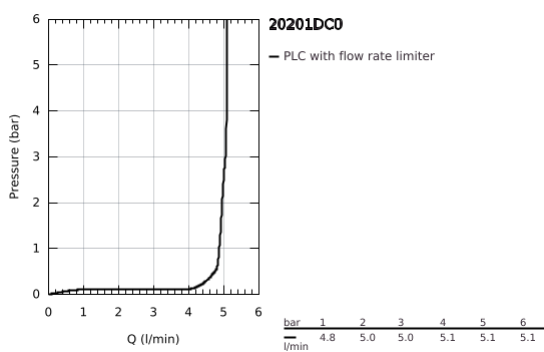

## 20 201 DC0 ΚΑΝΟΥΛΑ 1/2"

### ΠΕΡΙΓΡΑΦΗ ΠΡΟΪΟΝΤΟΣ

- Χρώμα: supersteel
- Στόμιο C
- Flow-Stop mousseur
- ceramic headpart
- παξιμάδι ένωσης 1/2"
- με άνοιγμα 10,5 mm
- Φινίρισμα GROHE LongLife
- GROHE EcoJoy - Less water, perfect flow
- μέγιστη παροχή (στα 3 bar): 5 λίτρα/λεπτό
- προβολή 113 mm