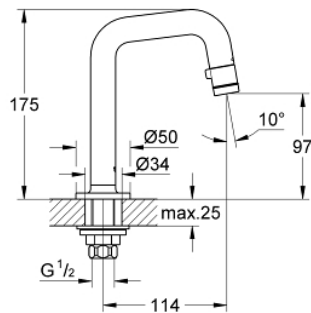

## 20 202 000 ΚΆΝΟΥΛΑ 1/2"

### ΠΕΡΙΓΡΑΦΗ ΠΡΟΪΟΝΤΟΣ

- Χρώμα: chrome
- 7°-spout
- Flow-Stop mousseur
- ceramic headpart
- παξιμάδι ένωσης 1/2"
- με άνοιγμα 10,5 mm
- Φινίρισμα GROHE LongLife
- GROHE EcoJoy - Less water, perfect flow
- μέγιστη παροχή (στα 3 bar): 5 λίτρα/λεπτό
- προβολή 114 mm

### ΑΝΤΑΛΛΑΚΤΙΚΑ , Ιανουαρίου 2010 – τώρα

- 1: Λαβή (Αριθμός ανταλλακτικού 48041000)
- 1.1: Φίλτρο ροής (Αριθμός ανταλλακτικού 13998000)
- 2: Κεφαλή/ μηχανισμός (Αριθμός ανταλλακτικού 48042000)
- 3: Σετ στήριξης (Αριθμός ανταλλακτικού 45004000)
- 4: Παξιμάδι 1/2x Ψ14,5 (Αριθμός ανταλλακτικού 1290200M)
- 4.1: Μόνωση Ø18,5 x Ø12 x 2 (Αριθμός ανταλλακτικού 0138900M)
- 5: Παξιμάδι σύνδεσης 1/2" (Αριθμός ανταλλακτικού 1290100M)
- 5.1: Μόνωση Ø18,5 x Ø12 x 2 (Αριθμός ανταλλακτικού 0138900M)