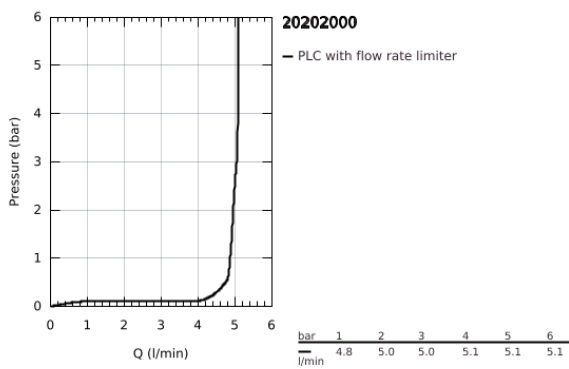

## 20 202 000 ΚΆΝΟΥΛΑ 1/2"

### ΠΕΡΙΓΡΑΦΗ ΠΡΟΪΟΝΤΟΣ

- Χρώμα: chrome
- 7°-spout
- Flow-Stop mousseur
- ceramic headpart
- παξιμάδι ένωσης 1/2"
- με άνοιγμα 10,5 mm
- Φινίρισμα GROHE LongLife
- GROHE EcoJoy - Less water, perfect flow
- μέγιστη παροχή (στα 3 bar): 5 λίτρα/λεπτό
- προβολή 114 mm