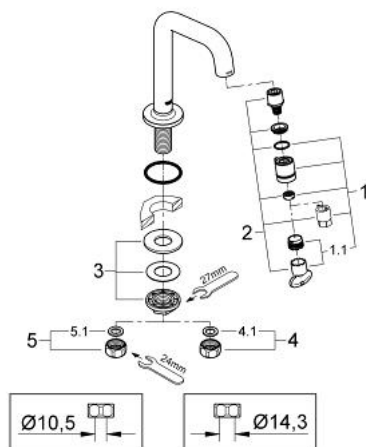

## 20 202 000 ΚΆΝΟΥΛΑ 1/2"

### ΠΕΡΙΓΡΑΦΗ ΠΡΟΪΟΝΤΟΣ

- Χρώμα: chrome
- 7°-spout
- Flow-Stop mousseur
- ceramic headpart
- παξιμάδι ένωσης 1/2"
- με άνοιγμα 10,5 mm
- Φινίρισμα GROHE LongLife
- GROHE EcoJoy - Less water, perfect flow
- μέγιστη παροχή (στα 3 bar): 5 λίτρα/λεπτό
- προβολή 114 mm

### ΑΝΤΑΛΛΑΚΤΙΚΑ , Ιανουαρίου 2010 – τώρα

- 1: Λαβή (Αριθμός ανταλλακτικού 48041000)
- 1.1: Φίλτρο ροής (Αριθμός ανταλλακτικού 13998000)
- 2: Κεφαλή/ μηχανισμός (Αριθμός ανταλλακτικού 48042000)
- 3: Σετ στήριξης (Αριθμός ανταλλακτικού 45004000)
- 4: Παξιμάδι 1/2x Ψ14,5 (Αριθμός ανταλλακτικού 1290200M)
- 4.1: Μόνωση Ø18,5 x Ø12 x 2 (Αριθμός ανταλλακτικού 0138900M)
- 5: Παξιμάδι σύνδεσης 1/2" (Αριθμός ανταλλακτικού 1290100M)
- 5.1: Μόνωση Ø18,5 x Ø12 x 2 (Αριθμός ανταλλακτικού 0138900M)