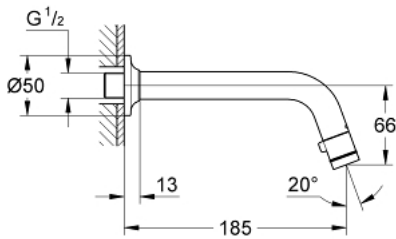

20 203 000 ΕΓΪΤΟΙΧΟΣ ΚΡΟΥΝΟΣ 1/2"

ΠΕΡΙΓΡΑΦΗ ΠΡΟΪΟΝΤΟΣ

- Χρώμα: chrome
- Flow-Stop mousseur
- ceramic headpart
- σπείρωμα σύνδεσης 1/2"
- Φινίρισμα GROHE LongLife
- GROHE EcoJoy - Less water, perfect flow
- μέγιστη παροχή (στα 3 bar): 5 λίτρα/λεπτό
- προβολή 185 mm

20 203 000 ΕΠΙΤΟΙΧΟΣ ΚΡΟΥΝΟΣ 1/2"

ΑΝΤΑΛΛΑΚΤΙΚΑ, Ιανουαρίου 2010 – τώρα

1: Λαβή (Αριθμός ανταλλακτικού 48041000)

1.1: Φίλτρο ροής (Αριθμός ανταλλακτικού 13998000)

2: Κεφαλή/ μηχανισμός (Αριθμός ανταλλακτικού 48042000)