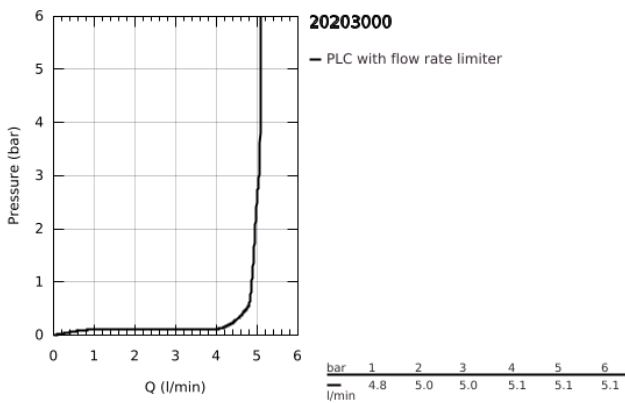

20 203 000 ΕΓΪΤΟΙΧΟΣ ΚΡΟΥΝΟΣ 1/2"

ΠΕΡΙΓΡΑΦΗ ΠΡΟΪΟΝΤΟΣ

- Χρώμα: chrome
- Flow-Stop mousseur
- ceramic headpart
- σπείρωμα σύνδεσης 1/2"
- Φινίρισμα GROHE LongLife
- GROHE EcoJoy - Less water, perfect flow
- μέγιστη παροχή (στα 3 bar): 5 λίτρα/λεπτό
- προβολή 185 mm

20 203 000 ΕΠΙΤΟΙΧΟΣ ΚΡΟΥΝΟΣ 1/2"

ΑΝΤΑΛΛΑΚΤΙΚΑ, Ιανουαρίου 2010 – τώρα

1: Λαβή (Αριθμός ανταλλακτικού 48041000)

1.1: Φίλτρο ροής (Αριθμός ανταλλακτικού 13998000)

2: Κεφαλή/ μηχανισμός (Αριθμός ανταλλακτικού 48042000)