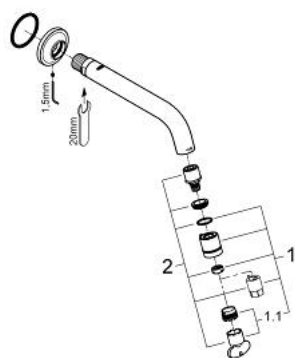

20 203 000 ΕΓΪΤΟΙΧΟΣ ΚΡΟΥΝΟΣ 1/2"

ΠΕΡΙΓΡΑΦΗ ΠΡΟΪΟΝΤΟΣ

- Χρώμα: chrome
- Flow-Stop mousseur
- ceramic headpart
- σπείρωμα σύνδεσης 1/2"
- Φινίρισμα GROHE LongLife
- GROHE EcoJoy - Less water, perfect flow
- μέγιστη παροχή (στα 3 bar): 5 λίτρα/λεπτό
- προβολή 185 mm

20 203 000 ΕΠΙΤΟΙΧΟΣ ΚΡΟΥΝΟΣ 1/2"

ΑΝΤΑΛΛΑΚΤΙΚΑ, Ιανουαρίου 2010 – τώρα

1: Λαβή (Αριθμός ανταλλακτικού 48041000)

1.1: Φίλτρο ροής (Αριθμός ανταλλακτικού 13998000)

2: Κεφαλή/ μηχανισμός (Αριθμός ανταλλακτικού 48042000)