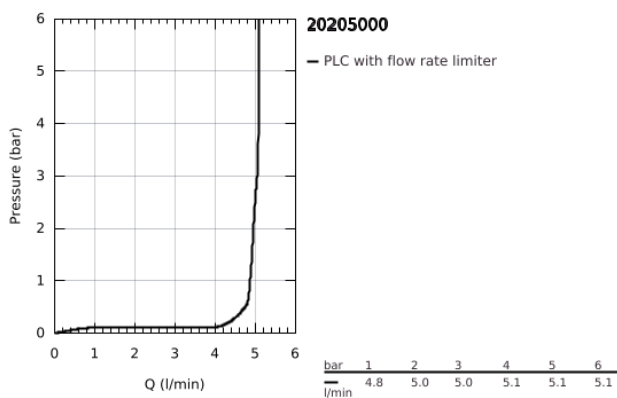

20 205 000 ΕΓΓΙΤΟΙΧΟΣ ΚΡΟΥΝΟΣ 1/2"

ΠΕΡΙΓΡΑΦΗ ΠΡΟΪΟΝΤΟΣ

- Χρώμα: chrome
- Flow-Stop mousseur
- ceramic headpart
- σπείρωμα σύνδεσης 1/2"
- Φινίρισμα GROHE LongLife
- GROHE EcoJoy - Less water, perfect flow
- μέγιστη παροχή (στα 3 bar): 5 λίτρα/λεπτό
- projection 106 mm

20 205 000 ΕΠΙΤΟΙΧΟΣ ΚΡΟΥΝΟΣ 1/2"

ΑΝΤΑΛΛΑΚΤΙΚΑ, Ιανουαρίου 2010 – τώρα

1: Λαβή (Αριθμός ανταλλακτικού 48041000)

1.1: Φίλτρο ροής (Αριθμός ανταλλακτικού 13998000)

2: Κεφαλή/ μηχανισμός (Αριθμός ανταλλακτικού 48042000)