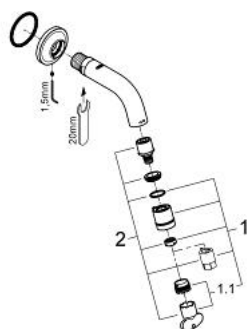

20 205 000 ΕΓΓΙΤΟΙΧΟΣ ΚΡΟΥΝΟΣ 1/2"

ΠΕΡΙΓΡΑΦΗ ΠΡΟΪΟΝΤΟΣ

- Χρώμα: chrome
- Flow-Stop mousseur
- ceramic headpart
- σπείρωμα σύνδεσης 1/2"
- Φινίρισμα GROHE LongLife
- GROHE EcoJoy - Less water, perfect flow
- μέγιστη παροχή (στα 3 bar): 5 λίτρα/λεπτό
- projection 106 mm

20 205 000 ΕΠΙΤΟΙΧΟΣ ΚΡΟΥΝΟΣ 1/2"

ΑΝΤΑΛΛΑΚΤΙΚΑ, Ιανουαρίου 2010 – τώρα

1: Λαβή (Αριθμός ανταλλακτικού 48041000)

1.1: Φίλτρο ροής (Αριθμός ανταλλακτικού 13998000)

2: Κεφαλή/ μηχανισμός (Αριθμός ανταλλακτικού 48042000)