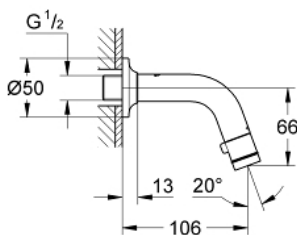

20 205 000 ΕΓΓΙΤΟΙΧΟΣ ΚΡΟΥΝΟΣ 1/2"

ΠΕΡΙΓΡΑΦΗ ΠΡΟΪΟΝΤΟΣ

- Χρώμα: chrome
- Flow-Stop mousseur
- ceramic headpart
- σπείρωμα σύνδεσης 1/2"
- Φινίρισμα GROHE LongLife
- GROHE EcoJoy - Less water, perfect flow
- μέγιστη παροχή (στα 3 bar): 5 λίτρα/λεπτό
- projection 106 mm

20 205 000 ΕΠΙΤΟΙΧΟΣ ΚΡΟΥΝΟΣ 1/2"

ΑΝΤΑΛΛΑΚΤΙΚΑ, Ιανουαρίου 2010 – τώρα

1: Λαβή (Αριθμός ανταλλακτικού 48041000)

1.1: Φίλτρο ροής (Αριθμός ανταλλακτικού 13998000)

2: Κεφαλή/ μηχανισμός (Αριθμός ανταλλακτικού 48042000)