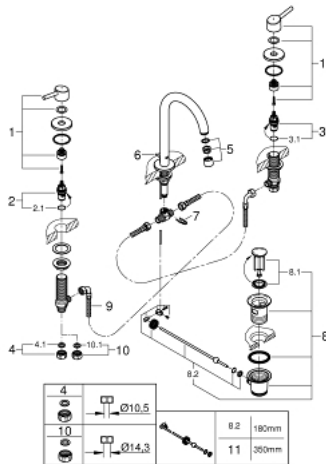

20 216 001 CONCEPTO ΜΙΚΤΗΣ ΝΙΠΤΗΡΑ 3 ΟΠΩΝ, 1/2" ΜΕΓΕΘΟΣ L

ΠΕΡΙΓΡΑΦΗ ΠΡΟΪΟΝΤΟΣ

- Χρώμα: chrome
- κεραμική κεφαλή 1/2", 90°
- Φινίρισμα GROHE LongLife
- GROHE FastFixation installation system
- ρουζούνι με φίλτρο
- σετ αυτόματης βαλβίδας 1 1/4"
- ανθεκτικό στην πίεση, εύκαμπτη σπирάλ σύνδεσης ανάμεσα στο μεσαίο σώμα και τις πλαινές λαβές

20 216 001 CONCETTO ΜΙΚΤΗΣ ΝΙΠΤΗΡΑ 3 ΟΠΩΝ, 1/2" ΜΕΓΕΘΟΣ L

ΑΝΤΑΛΛΑΚΤΙΚΑ , Φεβρουαρίου 2019 – τώρα

- 1: Handle pair (Αριθμός ανταλλακτικού 48310000)
 - 2: Κεραμικός μηχανισμός 1/2" (Αριθμός ανταλλακτικού 45882000)
 - 2.1: O-Ρινγκ Ø18,2 x Ø1,7 (Αριθμός ανταλλακτικού 0392400M)
 - 3: Κεραμικός μηχανισμός 1/2" (Αριθμός ανταλλακτικού 45883000)
 - 3.1: O-Ρινγκ Ø18,2 x Ø1,7 (Αριθμός ανταλλακτικού 0392400M)
 - 4: Παξιμάδι σύνδεσης 1/2" (Αριθμός ανταλλακτικού 1290100M)
 - 4.1: Μόνωση Ø18,5 x Ø12 x 2 (Αριθμός ανταλλακτικού 0138900M)
 - 5: Φίλτρο ροής (Αριθμός ανταλλακτικού 06574000)
 - 6: Ράβδος έλξης (Αριθμός ανταλλακτικού 65196000)
 - 7: ασφάλεια (Αριθμός ανταλλακτικού 6554100M)
 - 8: Βαλβίδα 1 1/4" (Αριθμός ανταλλακτικού 28910000)
 - 8.1: Πώμα αυτόματης βαλβίδας (Αριθμός ανταλλακτικού 07182000)
 - 8.2: Σετ οριζόντιας βέργας (Αριθμός ανταλλακτικού 07052000)
 - 9: Εύκαμπτο σπιράλ σύνδεσης (Αριθμός ανταλλακτικού 45704000)
 - 10: Παξιμάδι 1/2x Ψ14,5 (Αριθμός ανταλλακτικού 1290200M)*
 - 11: Σετ οριζόντιας βέργας (Αριθμός ανταλλακτικού 07341000)*
- * Προαιρετικά εξαρτήματα