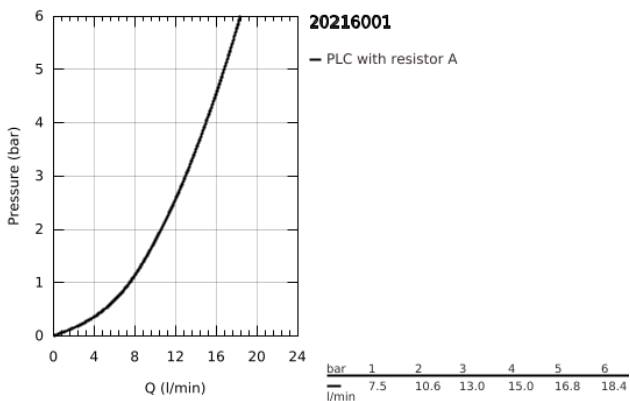

20 216 001 CONCEPTO ΜΙΚΤΗΣ ΝΙΠΤΗΡΑ 3 ΟΠΩΝ, 1/2" ΜΕΓΕΘΟΣ L

ΠΕΡΙΓΡΑΦΗ ΠΡΟΪΟΝΤΟΣ

- Χρώμα: chrome
- κεραμική κεφαλή 1/2", 90°
- Φινίρισμα GROHE LongLife
- GROHE FastFixation installation system
- ρουζούνι με φίλτρο
- σετ αυτόματης βαλβίδας 1 1/4"
- ανθεκτικό στην πίεση, εύκαμπτη σπирάλ σύνδεσης ανάμεσα στο μεσαίο σώμα και τις πλαινές λαβές

20 216 001 CONCETTO ΜΙΚΤΗΣ ΝΙΠΤΗΡΑ 3 ΟΠΩΝ, 1/2" ΜΕΓΕΘΟΣ L

ΑΝΤΑΛΛΑΚΤΙΚΑ , Φεβρουαρίου 2019 – τώρα

- 1: Handle pair (Αριθμός ανταλλακτικού 48310000)
 - 2: Κεραμικός μηχανισμός 1/2" (Αριθμός ανταλλακτικού 45882000)
 - 2.1: O-Ρινγκ Ø18,2 x Ø1,7 (Αριθμός ανταλλακτικού 0392400M)
 - 3: Κεραμικός μηχανισμός 1/2" (Αριθμός ανταλλακτικού 45883000)
 - 3.1: O-Ρινγκ Ø18,2 x Ø1,7 (Αριθμός ανταλλακτικού 0392400M)
 - 4: Παξιμάδι σύνδεσης 1/2" (Αριθμός ανταλλακτικού 1290100M)
 - 4.1: Μόνωση Ø18,5 x Ø12 x 2 (Αριθμός ανταλλακτικού 0138900M)
 - 5: Φίλτρο ροής (Αριθμός ανταλλακτικού 06574000)
 - 6: Ράβδος έλξης (Αριθμός ανταλλακτικού 65196000)
 - 7: ασφάλεια (Αριθμός ανταλλακτικού 6554100M)
 - 8: Βαλβίδα 1 1/4" (Αριθμός ανταλλακτικού 28910000)
 - 8.1: Πώμα αυτόματης βαλβίδας (Αριθμός ανταλλακτικού 07182000)
 - 8.2: Σετ οριζόντιας βέργας (Αριθμός ανταλλακτικού 07052000)
 - 9: Εύκαμπτο σπιράλ σύνδεσης (Αριθμός ανταλλακτικού 45704000)
 - 10: Παξιμάδι 1/2x Ψ14,5 (Αριθμός ανταλλακτικού 1290200M)*
 - 11: Σετ οριζόντιας βέργας (Αριθμός ανταλλακτικού 07341000)*
- * Προαιρετικά εξαρτήματα