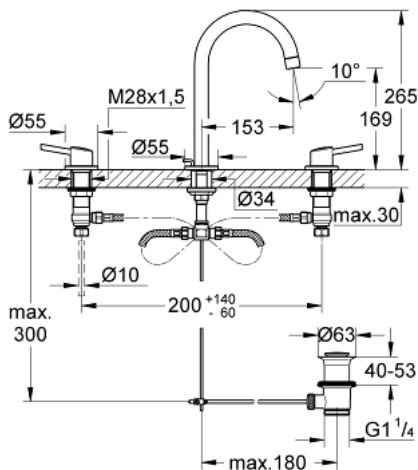

20 216 001 CONCEPTO ΜΙΚΤΗΣ ΝΙΠΤΗΡΑ 3 ΟΠΩΝ, 1/2" ΜΕΓΕΘΟΣ L

ΠΕΡΙΓΡΑΦΗ ΠΡΟΪΟΝΤΟΣ

- Χρώμα: chrome
- κεραμική κεφαλή 1/2", 90°
- Φινίρισμα GROHE LongLife
- GROHE FastFixation installation system
- ρουζούνι με φίλτρο
- σετ αυτόματης βαλβίδας 1 1/4"
- ανθεκτικό στην πίεση, εύκαμπτη σπирάλ σύνδεσης ανάμεσα στο μεσαίο σώμα και τις πλαινές λαβές

20 216 001 CONCETTO ΜΙΚΤΗΣ ΝΙΠΤΗΡΑ 3 ΟΠΩΝ, 1/2" ΜΕΓΕΘΟΣ L

ΑΝΤΑΛΛΑΚΤΙΚΑ , Φεβρουαρίου 2019 – τώρα

- 1: Handle pair (Αριθμός ανταλλακτικού 48310000)
 - 2: Κεραμικός μηχανισμός 1/2" (Αριθμός ανταλλακτικού 45882000)
 - 2.1: O-Ρινγκ Ø18,2 x Ø1,7 (Αριθμός ανταλλακτικού 0392400M)
 - 3: Κεραμικός μηχανισμός 1/2" (Αριθμός ανταλλακτικού 45883000)
 - 3.1: O-Ρινγκ Ø18,2 x Ø1,7 (Αριθμός ανταλλακτικού 0392400M)
 - 4: Παξιμάδι σύνδεσης 1/2" (Αριθμός ανταλλακτικού 1290100M)
 - 4.1: Μόνωση Ø18,5 x Ø12 x 2 (Αριθμός ανταλλακτικού 0138900M)
 - 5: Φίλτρο ροής (Αριθμός ανταλλακτικού 06574000)
 - 6: Ράβδος έλξης (Αριθμός ανταλλακτικού 65196000)
 - 7: ασφάλεια (Αριθμός ανταλλακτικού 6554100M)
 - 8: Βαλβίδα 1 1/4" (Αριθμός ανταλλακτικού 28910000)
 - 8.1: Πώμα αυτόματης βαλβίδας (Αριθμός ανταλλακτικού 07182000)
 - 8.2: Σετ οριζόντιας βέργας (Αριθμός ανταλλακτικού 07052000)
 - 9: Εύκαμπτο σπιράλ σύνδεσης (Αριθμός ανταλλακτικού 45704000)
 - 10: Παξιμάδι 1/2x Ψ14,5 (Αριθμός ανταλλακτικού 1290200M)*
 - 11: Σετ οριζόντιας βέργας (Αριθμός ανταλλακτικού 07341000)*
- * Προαιρετικά εξαρτήματα