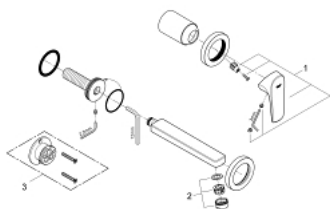

20 287 000 BAUFLW ΜΠΑΤΑΡΙΑ ΝΙΠΤΗΡΑ Δ΄ΥΟ ΟΠΩΝ

ΠΕΡΙΓΡΑΦΗ ΠΡΟΪΟΝΤΟΣ

- Χρώμα: chrome
- επίτοιχη
- αποτελούμενο από :
 - σετ τελικής εγκατάστασης
 - εντοιχιζόμενο σώμα
 - μεταλλική λαβή
 - GROHE SmoothControl 35 mm ceramic cartridge
 - Φινίρισμα GROHE LongLife
 - φίλτρο
 - κεντρική απόσταση 110 χιλ
 - projection 166 mm

20 287 000 ΒΑΥFLOW ΜΠΑΤΑΡΙΑ ΝΙΠΤΗΡΑ ΔΎΟ ΟΠΩΝ

ΑΝΤΑΛΛΑΚΤΙΚΑ, Ιουνίου 2010 – τώρα

1: lever (Αριθμός ανταλλακτικού 46774000)

2: Φίλτρο ροής (Αριθμός ανταλλακτικού 13929000)

3: Προέκταση (Αριθμός ανταλλακτικού 46627000)*