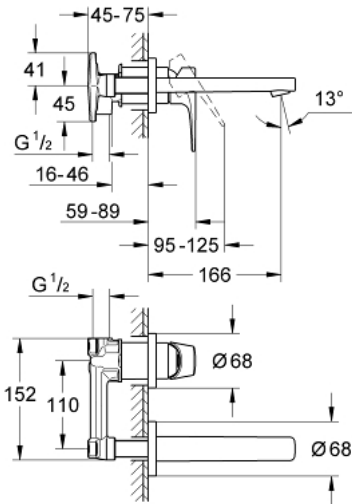

20 287 000 BAUFLW ΜΠΑΤΑΡΙΑ ΝΙΠΤΗΡΑ Δ΄ΥΟ ΟΠΩΝ

ΠΕΡΙΓΡΑΦΗ ΠΡΟΪΟΝΤΟΣ

- Χρώμα: chrome
- επίτοιχη
- αποτελούμενο από :
 - σετ τελικής εγκατάστασης
 - εντοιχιζόμενο σώμα
 - μεταλλική λαβή
 - GROHE SmoothControl 35 mm ceramic cartridge
 - Φινίρισμα GROHE LongLife
 - φίλτρο
 - κεντρική απόσταση 110 χιλ
 - projection 166 mm

20 287 000 ΒΑΥFLOW ΜΠΑΤΑΡΙΑ ΝΙΠΤΗΡΑ ΔΎΟ ΟΠΩΝ

ΑΝΤΑΛΛΑΚΤΙΚΑ, Ιουνίου 2010 – τώρα

1: lever (Αριθμός ανταλλακτικού 46774000)

2: Φίλτρο ροής (Αριθμός ανταλλακτικού 13929000)

3: Προέκταση (Αριθμός ανταλλακτικού 46627000)*