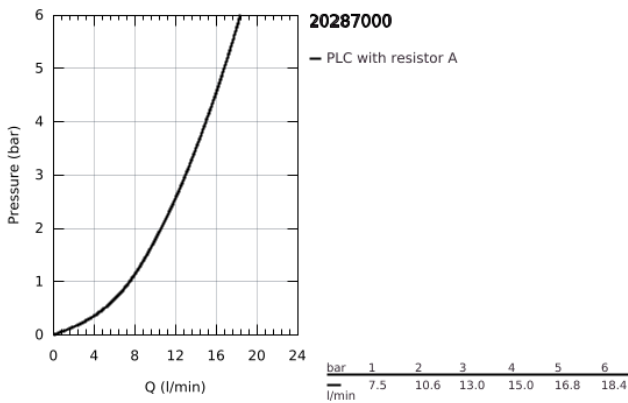

20 287 000 BAUFLW ΜΠΑΤΑΡΙΑ ΝΙΠΤΗΡΑ Δ΄ΥΟ ΟΠΩΝ

ΠΕΡΙΓΡΑΦΗ ΠΡΟΪΟΝΤΟΣ

- Χρώμα: chrome
- επίτοιχη
- αποτελούμενο από :
 - σετ τελικής εγκατάστασης
 - εντοιχιζόμενο σώμα
 - μεταλλική λαβή
 - GROHE SmoothControl 35 mm ceramic cartridge
 - Φινίρισμα GROHE LongLife
 - φίλτρο
 - κεντρική απόσταση 110 χιλ
 - projection 166 mm

20 287 000 ΒΑΥFLOW ΜΠΑΤΑΡΙΑ ΝΙΠΤΗΡΑ ΔΎΟ ΟΠΩΝ

ΑΝΤΑΛΛΑΚΤΙΚΑ, Ιουνίου 2010 – τώρα

1: lever (Αριθμός ανταλλακτικού 46774000)

2: Φίλτρο ροής (Αριθμός ανταλλακτικού 13929000)

3: Προέκταση (Αριθμός ανταλλακτικού 46627000)*