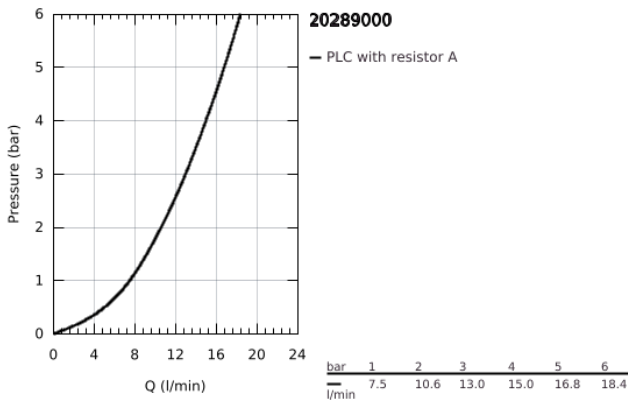

20 289 000 ΒΑΥΛΟΟΡ ΜΠΑΤΑΡΙΑ ΝΙΠΤΗΡΑ Δ'ΥΟ ΟΨΩΝ

ΠΕΡΙΓΡΑΦΗ ΠΡΟΪΟΝΤΟΣ

- Χρώμα: chrome
- επίτοιχη
- αποτελούμενο από :
 - set for final installation and concealed body
 - μεταλλική λαβή
 - GROHE SmoothControl 35 mm ceramic cartridge
 - Φινίρισμα GROHE LongLife
 - φίλτρο
 - κεντρική απόσταση 110 χιλ
 - προβολή 171 mm

20 289 000 ΒΑΥΛΟΟΡ ΜΠΑΤΑΡΙΑ ΝΙΠΤΗΡΑ Δ΄ΥΟ ΟΠ΄ΩΝ

ΑΝΤΑΛΛΑΚΤΙΚΑ , Ιουνίου 2010 – τώρα

1: Λαβή (Αριθμός ανταλλακτικού 46778000)

2: Φίλτρο ροής (Αριθμός ανταλλακτικού 13929000)

3: Προέκταση (Αριθμός ανταλλακτικού 46627000)*