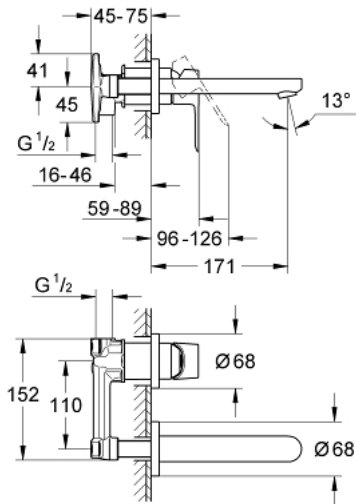

20 289 000 ΒΑΥΛΟΟΡ ΜΠΑΤΑΡΙΑ ΝΙΠΤΗΡΑ Δ'ΥΟ ΟΨΩΝ

ΠΕΡΙΓΡΑΦΗ ΠΡΟΪΟΝΤΟΣ

- Χρώμα: chrome
- επίτοιχη
- αποτελούμενο από :
 - set for final installation and concealed body
 - μεταλλική λαβή
 - GROHE SmoothControl 35 mm ceramic cartridge
 - Φινίρισμα GROHE LongLife
 - φίλτρο
 - κεντρική απόσταση 110 χιλ
 - προβολή 171 mm

20 289 000 ΒΑΥΛΟΟΡ ΜΠΑΤΑΡΙΑ ΝΙΠΤΗΡΑ Δ΄ΥΟ ΟΠ΄ΩΝ

ΑΝΤΑΛΛΑΚΤΙΚΑ , Ιουνίου 2010 – τώρα

1: Λαβή (Αριθμός ανταλλακτικού 46778000)

2: Φίλτρο ροής (Αριθμός ανταλλακτικού 13929000)

3: Προέκταση (Αριθμός ανταλλακτικού 46627000)*