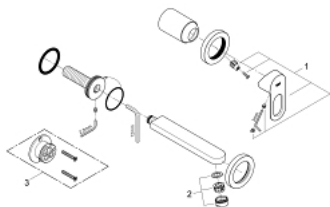

20 289 000 ΒΑΥΛΟΟΡ ΜΠΑΤΑΡΙΑ ΝΙΠΤΗΡΑ Δ'ΥΟ ΟΨΩΝ

ΠΕΡΙΓΡΑΦΗ ΠΡΟΪΟΝΤΟΣ

- Χρώμα: chrome
- επίτοιχη
- αποτελούμενο από :
 - set for final installation and concealed body
 - μεταλλική λαβή
 - GROHE SmoothControl 35 mm ceramic cartridge
 - Φινίρισμα GROHE LongLife
 - φίλτρο
 - κεντρική απόσταση 110 χιλ
 - προβολή 171 mm

20 289 000 ΒΑΥΛΟΟΡ ΜΠΑΤΑΡΙΑ ΝΙΠΤΗΡΑ Δ΄ΥΟ ΟΠ΄ΩΝ

ΑΝΤΑΛΛΑΚΤΙΚΑ , Ιουνίου 2010 – τώρα

1: Λαβή (Αριθμός ανταλλακτικού 46778000)

2: Φίλτρο ροής (Αριθμός ανταλλακτικού 13929000)

3: Προέκταση (Αριθμός ανταλλακτικού 46627000)*