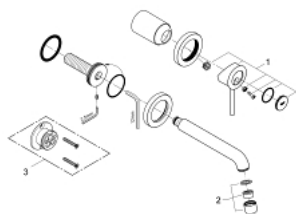

20 292 000 **GROHE BAUCLASSIC ΜΠΑΤΑΡΙΑ ΝΙΠΤΗΡΑ Δ'ΥΟ ΟΠΩΝ**

ΑΝΤΑΛΛΑΚΤΙΚΑ, Ιουνίου 2010 – τώρα

1: lever (Αριθμός ανταλλακτικού 46813000)

2: Φίλτρο ροής (Αριθμός ανταλλακτικού 13928000)

3: Προέκταση (Αριθμός ανταλλακτικού 46627000)*

* Προαιρετικά εξαρτήματα