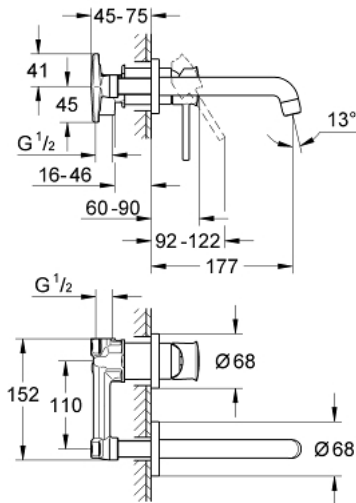

20 292 000 GROHE BAUCLASSIC ΜΠΑΤΑΡΙΑ ΝΙΠΤΗΡΑ ΔΎΟ ΟΠΩΝ

ΠΕΡΙΓΡΑΦΗ ΠΡΟΪΟΝΤΟΣ

- Χρώμα: chrome
- επίτοιχη
- αποτελούμενο από :
 - set for final installation and concealed body
 - μεταλλική λαβή
 - GROHE SmoothControl 35 mm ceramic cartridge
 - Φινίρισμα GROHE LongLife
 - φίλτρο
 - κεντρική απόσταση 110 χιλ
 - προβολή 177 mm

20 292 000 **GROHE BAUCLASSIC ΜΠΑΤΑΡΙΑ ΝΙΠΤΗΡΑ Δ'ΥΟ ΟΠΩΝ**

ΑΝΤΑΛΛΑΚΤΙΚΑ, Ιουνίου 2010 – τώρα

1: lever (Αριθμός ανταλλακτικού 46813000)

2: Φίλτρο ροής (Αριθμός ανταλλακτικού 13928000)

3: Προέκταση (Αριθμός ανταλλακτικού 46627000)*