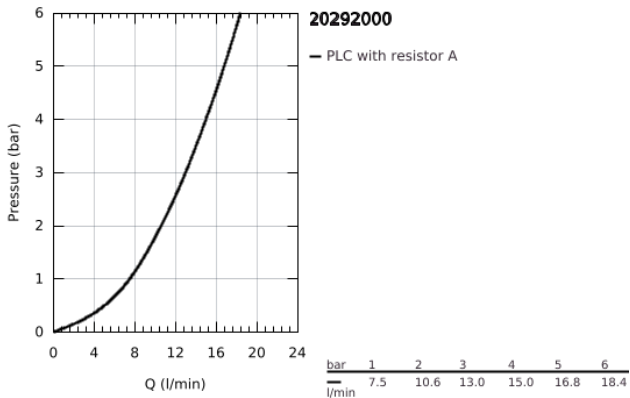

20 292 000 GROHE BAUCLASSIC ΜΠΑΤΑΡΙΑ ΝΙΠΤΗΡΑ ΔΎΟ ΟΠΩΝ

ΠΕΡΙΓΡΑΦΗ ΠΡΟΪΟΝΤΟΣ

- Χρώμα: chrome
- επίτοιχη
- αποτελούμενο από :
 - set for final installation and concealed body
 - μεταλλική λαβή
 - GROHE SmoothControl 35 mm ceramic cartridge
 - Φινίρισμα GROHE LongLife
 - φίλτρο
 - κεντρική απόσταση 110 χιλ
 - προβολή 177 mm