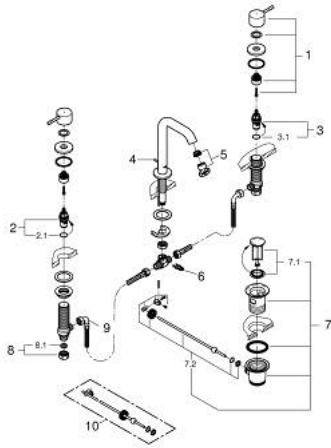

20 296 001 ESSENCE ΜΙΚΤΗΣ ΝΙΠΗΤΗΡΑ 3 ΟΠΩΝ, 1/2" ΜΕΓΕΘΟΣ Μ

ΠΕΡΙΓΡΑΦΗ ΠΡΟΪΟΝΤΟΣ

- Χρώμα: chrome
- μεταλλική λαβή
- κεραμική κεφαλή 1/2", 90°
- Φινιρίσμα GROHE LongLife
- GROHE EcoJoy - Less water, perfect flow
- μέγιστη παροχή (στα 3 bar): 5 λίτρα/λεπτό
- GROHE AquaGuide φίλτρο
- σετ αυτόματης βαλβίδας 1 1/4"
- ανθεκτικό στην πίεση, εύκαμπτη σπείραλ σύνδεσης μεταξύ του ρουξουνιού και των πλαϊνών λαβών

20 296 001 ESSENCE ΜΙΚΤΗΣ ΝΙΠΤΗΡΑ 3 ΟΠΩΝ, 1/2" ΜΕΓΕΘΟΣ M

ΑΝΤΑΛΛΑΚΤΙΚΑ , Απριλίου 2024 – τώρα

- 1: Handle pair (Αριθμός ανταλλακτικού 48330000)
- 2: Κεραμικός μηχανισμός 1/2" (Αριθμός ανταλλακτικού 45882000)
- 2.1: O-Ρινγκ Ø18,2 x Ø1,7 (Αριθμός ανταλλακτικού 0392400M)
- 3: Κεραμικός μηχανισμός 1/2" (Αριθμός ανταλλακτικού 45883000)
- 3.1: O-Ρινγκ Ø18,2 x Ø1,7 (Αριθμός ανταλλακτικού 0392400M)
- 4: Pop-up rod (Αριθμός ανταλλακτικού 65196000)
- 5: Φίλτρο ροής (Αριθμός ανταλλακτικού 48270000)
- 6: ασφάλεια (Αριθμός ανταλλακτικού 6554100M)
- 7: Βαλβίδα 1 1/4" (Αριθμός ανταλλακτικού 28910000)
- 7.1: Πώμα αυτόματης βαλβίδας (Αριθμός ανταλλακτικού 07182000)
- 7.2: Σετ οριζόντιας βέργας (Αριθμός ανταλλακτικού 07052000)
- 8: Παξιμάδι σύνδεσης 1/2" (Αριθμός ανταλλακτικού 1290100M)
- 8.1: Μόνωση Ø18,5 x Ø12 x 2 (Αριθμός ανταλλακτικού 0138900M)
- 9: Εύκαμπτο σπινάλ σύνδεσης (Αριθμός ανταλλακτικού 45704000)
- 10: Eccentric rod (Αριθμός ανταλλακτικού 07341000)*