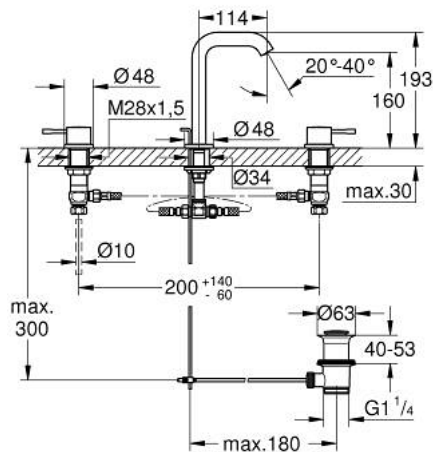

20 296 001 ESSENCE ΜΙΚΤΗΣ ΝΙΠΗΤΗΡΑ 3 ΟΠΩΝ, 1/2" ΜΕΓΕΘΟΣ Μ

ΠΕΡΙΓΡΑΦΗ ΠΡΟΪΟΝΤΟΣ

- Χρώμα: chrome
- μεταλλική λαβή
- κεραμική κεφαλή 1/2", 90°
- Φινιρίσμα GROHE LongLife
- GROHE EcoJoy - Less water, perfect flow
- μέγιστη παροχή (στα 3 bar): 5 λίτρα/λεπτό
- GROHE AquaGuide φίλτρο
- σετ αυτόματης βαλβίδας 1 1/4"
- ανθεκτικό στην πίεση, εύκαμπτη σπείραλ σύνδεσης μεταξύ του ρουξουνιού και των πλαϊνών λαβών

20 296 001 ESSENCE ΜΙΚΤΗΣ ΝΙΠΤΗΡΑ 3 ΟΠΩΝ, 1/2" ΜΕΓΕΘΟΣ M

ΑΝΤΑΛΛΑΚΤΙΚΑ , Απριλίου 2024 – τώρα

- 1: Handle pair (Αριθμός ανταλλακτικού 48330000)
- 2: Κεραμικός μηχανισμός 1/2" (Αριθμός ανταλλακτικού 45882000)
- 2.1: O-Ρινγκ Ø18,2 x Ø1,7 (Αριθμός ανταλλακτικού 0392400M)
- 3: Κεραμικός μηχανισμός 1/2" (Αριθμός ανταλλακτικού 45883000)
- 3.1: O-Ρινγκ Ø18,2 x Ø1,7 (Αριθμός ανταλλακτικού 0392400M)
- 4: Pop-up rod (Αριθμός ανταλλακτικού 65196000)
- 5: Φίλτρο ροής (Αριθμός ανταλλακτικού 48270000)
- 6: ασφάλεια (Αριθμός ανταλλακτικού 6554100M)
- 7: Βαλβίδα 1 1/4" (Αριθμός ανταλλακτικού 28910000)
- 7.1: Πώμα αυτόματης βαλβίδας (Αριθμός ανταλλακτικού 07182000)
- 7.2: Σετ οριζόντιας βέργας (Αριθμός ανταλλακτικού 07052000)
- 8: Παξιμάδι σύνδεσης 1/2" (Αριθμός ανταλλακτικού 1290100M)
- 8.1: Μόνωση Ø18,5 x Ø12 x 2 (Αριθμός ανταλλακτικού 0138900M)
- 9: Εύκαμπτο σπινάλ σύνδεσης (Αριθμός ανταλλακτικού 45704000)
- 10: Eccentric rod (Αριθμός ανταλλακτικού 07341000)*