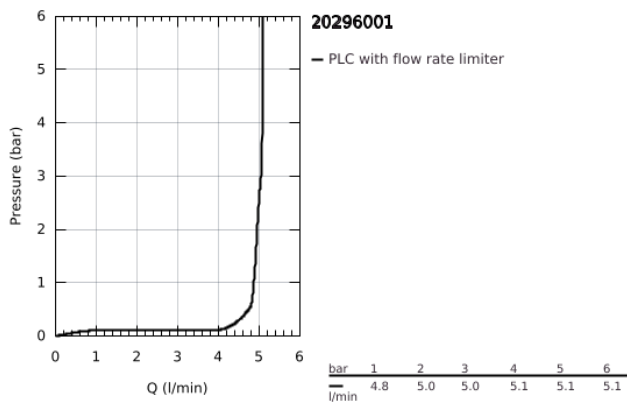

20 296 001 ESSENCE ΜΙΚΤΗΣ ΝΙΠΗΤΗΡΑ 3 ΟΠΩΝ, 1/2" ΜΕΓΕΘΟΣ Μ

ΠΕΡΙΓΡΑΦΗ ΠΡΟΪΟΝΤΟΣ

- Χρώμα: chrome
- μεταλλική λαβή
- κεραμική κεφαλή 1/2", 90°
- Φινιρίσμα GROHE LongLife
- GROHE EcoJoy - Less water, perfect flow
- μέγιστη παροχή (στα 3 bar): 5 λίτρα/λεπτό
- GROHE AquaGuide φίλτρο
- σετ αυτόματης βαλβίδας 1 1/4"
- ανθεκτικό στην πίεση, εύκαμπτη σπείραλ σύνδεσης μεταξύ του ρουξουνιού και των πλαϊνών λαβών

20 296 001 ESSENCE ΜΙΚΤΗΣ ΝΙΠΤΗΡΑ 3 ΟΠΩΝ, 1/2" ΜΕΓΕΘΟΣ M

ΑΝΤΑΛΛΑΚΤΙΚΑ , Απριλίου 2024 – τώρα

- 1: Handle pair (Αριθμός ανταλλακτικού 48330000)
- 2: Κεραμικός μηχανισμός 1/2" (Αριθμός ανταλλακτικού 45882000)
- 2.1: O-Ρινγκ Ø18,2 x Ø1,7 (Αριθμός ανταλλακτικού 0392400M)
- 3: Κεραμικός μηχανισμός 1/2" (Αριθμός ανταλλακτικού 45883000)
- 3.1: O-Ρινγκ Ø18,2 x Ø1,7 (Αριθμός ανταλλακτικού 0392400M)
- 4: Pop-up rod (Αριθμός ανταλλακτικού 65196000)
- 5: Φίλτρο ροής (Αριθμός ανταλλακτικού 48270000)
- 6: ασφάλεια (Αριθμός ανταλλακτικού 6554100M)
- 7: Βαλβίδα 1 1/4" (Αριθμός ανταλλακτικού 28910000)
- 7.1: Πώμα αυτόματης βαλβίδας (Αριθμός ανταλλακτικού 07182000)
- 7.2: Σετ οριζόντιας βέργας (Αριθμός ανταλλακτικού 07052000)
- 8: Παξιμάδι σύνδεσης 1/2" (Αριθμός ανταλλακτικού 1290100M)
- 8.1: Μόνωση Ø18,5 x Ø12 x 2 (Αριθμός ανταλλακτικού 0138900M)
- 9: Εύκαμπτο σπινάλ σύνδεσης (Αριθμός ανταλλακτικού 45704000)
- 10: Eccentric rod (Αριθμός ανταλλακτικού 07341000)*