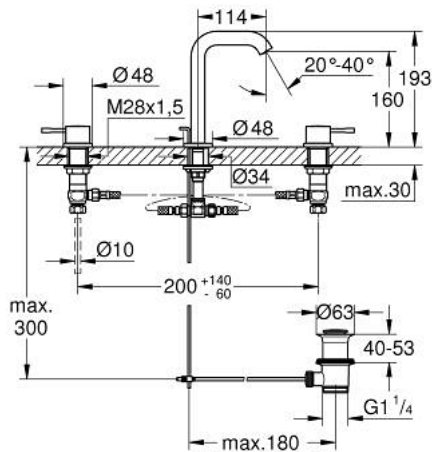

20 296 AL1 ESSENCE ΜΙΚΤΗΣ ΝΙΠΤΗΡΑ 3 ΟΠΩΝ, 1/2" ΜΕΓΕΘΟΣ Μ

ΠΕΡΙΓΡΑΦΗ ΠΡΟΪΟΝΤΟΣ

- Χρώμα: brushed hard graphite
- μεταλλική λαβή
- κεραμική κεφαλή 1/2", 90°
- Φινιρίσμα GROHE LongLife
- GROHE EcoJoy - Less water, perfect flow
- maximum flow rate (at 3 bar): 5.7 l/min
- GROHE AquaGuide φίλτρο
- σετ αυτόματης βαλβίδας 1 1/4"
- ανθεκτικό στην πίεση, εύκαμπτη σπείραλ σύνδεσης μεταξύ του ρουζουνιού και των πλαϊνών λαβών

20 296 AL1 ESSENCE ΜΙΚΤΗΣ ΝΙΠΤΗΡΑ 3 ΟΠΩΝ, 1/2" ΜΕΓΕΘΟΣ Μ

ΑΝΤΑΛΛΑΚΤΙΚΑ , Αυγούστου 2023 – τώρα

- 1: Essence pair of handles (Αριθμός ανταλλακτικού 48330AL0)
- 2: Κεραμικός μηχανισμός 1/2" (Αριθμός ανταλλακτικού 45882000)
- 2.1: Ο-Ρινγκ Ø18,2 x Ø1,7 (Αριθμός ανταλλακτικού 0392400M)
- 3: Κεραμικός μηχανισμός 1/2" (Αριθμός ανταλλακτικού 45883000)
- 3.1: Ο-Ρινγκ Ø18,2 x Ø1,7 (Αριθμός ανταλλακτικού 0392400M)
- 4: Pop-up rod (Αριθμός ανταλλακτικού 65196AL0)
- 5: Φίλτρο ροής (Αριθμός ανταλλακτικού 48270000)
- 6: ασφάλεια (Αριθμός ανταλλακτικού 6554100M)
- 7: Βαλβίδα 1 1/4" (Αριθμός ανταλλακτικού 28910AL0)
- 7.1: Πώμα αυτόματης βαλβίδας (Αριθμός ανταλλακτικού 07182AL0)
- 7.2: Σετ οριζόντιας βέργας (Αριθμός ανταλλακτικού 07052000)
- 8: Παξιμάδι σύνδεσης 1/2" (Αριθμός ανταλλακτικού 1290100M)
- 8.1: Μόνωση Ø18,5 x Ø12 x 2 (Αριθμός ανταλλακτικού 0138900M)
- 9: Εύκαμπτο σπινάλ σύνδεσης (Αριθμός ανταλλακτικού 45704000)
- 10: Eccentric rod (Αριθμός ανταλλακτικού 07341000)*