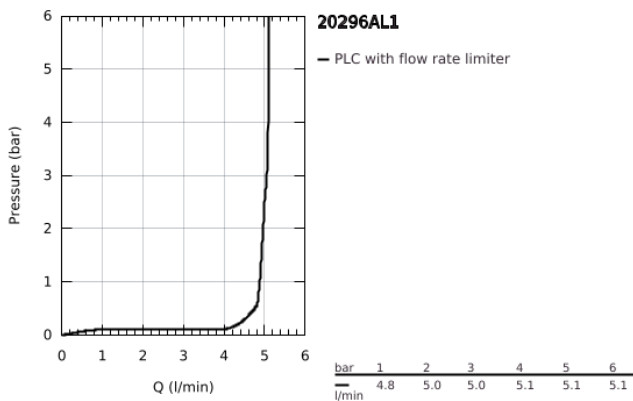

20 296 AL1 ESSENCE ΜΙΚΤΗΣ ΝΙΠΤΗΡΑ 3 ΟΠΩΝ, 1/2" ΜΕΓΕΘΟΣ Μ

ΠΕΡΙΓΡΑΦΗ ΠΡΟΪΟΝΤΟΣ

- Χρώμα: brushed hard graphite
- μεταλλική λαβή
- κεραμική κεφαλή 1/2", 90°
- Φινιρίσμα GROHE LongLife
- GROHE EcoJoy - Less water, perfect flow
- maximum flow rate (at 3 bar): 5.7 l/min
- GROHE AquaGuide φίλτρο
- σετ αυτόματης βαλβίδας 1 1/4"
- ανθεκτικό στην πίεση, εύκαμπτη σπείραλ σύνδεσης μεταξύ του ρουζουνιού και των πλαϊνών λαβών

20 296 AL1 ESSENCE ΜΙΚΤΗΣ ΝΙΠΤΗΡΑ 3 ΟΠΩΝ, 1/2" ΜΕΓΕΘΟΣ Μ

ΑΝΤΑΛΛΑΚΤΙΚΑ , Αυγούστου 2023 – τώρα

- 1: Essence pair of handles (Αριθμός ανταλλακτικού 48330AL0)
- 2: Κεραμικός μηχανισμός 1/2" (Αριθμός ανταλλακτικού 45882000)
- 2.1: Ο-Ρινγκ Ø18,2 x Ø1,7 (Αριθμός ανταλλακτικού 0392400M)
- 3: Κεραμικός μηχανισμός 1/2" (Αριθμός ανταλλακτικού 45883000)
- 3.1: Ο-Ρινγκ Ø18,2 x Ø1,7 (Αριθμός ανταλλακτικού 0392400M)
- 4: Pop-up rod (Αριθμός ανταλλακτικού 65196AL0)
- 5: Φίλτρο ροής (Αριθμός ανταλλακτικού 48270000)
- 6: ασφάλεια (Αριθμός ανταλλακτικού 6554100M)
- 7: Βαλβίδα 1 1/4" (Αριθμός ανταλλακτικού 28910AL0)
- 7.1: Πώμα αυτόματης βαλβίδας (Αριθμός ανταλλακτικού 07182AL0)
- 7.2: Σετ οριζόντιας βέργας (Αριθμός ανταλλακτικού 07052000)
- 8: Παξιμάδι σύνδεσης 1/2" (Αριθμός ανταλλακτικού 1290100M)
- 8.1: Μόνωση Ø18,5 x Ø12 x 2 (Αριθμός ανταλλακτικού 0138900M)
- 9: Εύκαμπτο σπινάλ σύνδεσης (Αριθμός ανταλλακτικού 45704000)
- 10: Eccentric rod (Αριθμός ανταλλακτικού 07341000)*