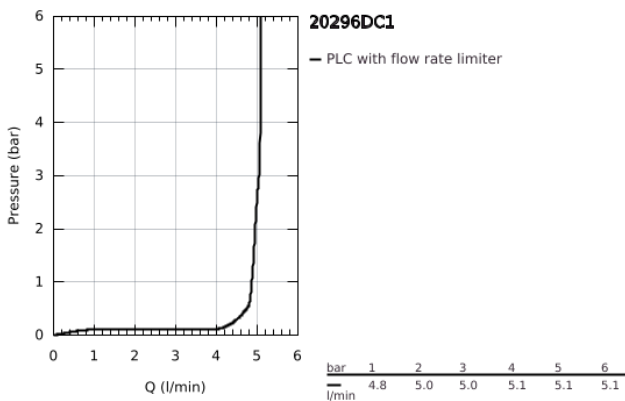

20 296 DC1 ESSENCE ΜΙΚΤΗΣ ΝΙΠΤΗΡΑ 3 ΟΠΩΝ, 1/2" ΜΕΓΕΘΟΣ Μ

ΠΕΡΙΓΡΑΦΗ ΠΡΟΪΟΝΤΟΣ

- Χρώμα: supersteel
- μεταλλική λαβή
- κεραμική κεφαλή 1/2", 90°
- Φινιρίσμα GROHE LongLife
- GROHE EcoJoy - Less water, perfect flow
- maximum flow rate (at 3 bar): 5.7 l/min
- GROHE AquaGuide φίλτρο
- σετ αυτόματης βαλβίδας 1 1/4"
- ανθεκτικό στην πίεση, εύκαμπτη σπирάλ σύνδεσης μεταξύ του ρουξουνιού και των πλαϊνών λαβών

20 296 DC1 ESSENCE ΜΙΚΤΗΣ ΝΙΠΤΗΡΑ 3 ΟΠΩΝ, 1/2" ΜΕΓΕΘΟΣ Μ

ΑΝΤΑΛΛΑΚΤΙΚΑ , Αυγούστου 2023 – τώρα

- 1: Essence pair of handles (Αριθμός ανταλλακτικού 48330DC0)
- 2: Κεραμικός μηχανισμός 1/2" (Αριθμός ανταλλακτικού 45882000)
- 2.1: O-Ρινγκ Ø18,2 x Ø1,7 (Αριθμός ανταλλακτικού 0392400M)
- 3: Κεραμικός μηχανισμός 1/2" (Αριθμός ανταλλακτικού 45883000)
- 3.1: O-Ρινγκ Ø18,2 x Ø1,7 (Αριθμός ανταλλακτικού 0392400M)
- 4: Pop-up rod (Αριθμός ανταλλακτικού 65196DC0)
- 5: Φίλτρο ροής (Αριθμός ανταλλακτικού 48270000)
- 6: ασφάλεια (Αριθμός ανταλλακτικού 6554100M)
- 7: Βαλβίδα 1 1/4" (Αριθμός ανταλλακτικού 28910DC0)
- 7.1: Πώμα αυτόματης βαλβίδας (Αριθμός ανταλλακτικού 07182DC0)
- 7.2: Σετ οριζόντιας βέργας (Αριθμός ανταλλακτικού 07052000)
- 8: Παξιμάδι σύνδεσης 1/2" (Αριθμός ανταλλακτικού 1290100M)
- 8.1: Μόνωση Ø18,5 x Ø12 x 2 (Αριθμός ανταλλακτικού 0138900M)
- 9: Εύκαμπτο σπινάλ σύνδεσης (Αριθμός ανταλλακτικού 45704000)
- 10: Eccentric rod (Αριθμός ανταλλακτικού 07341000)*