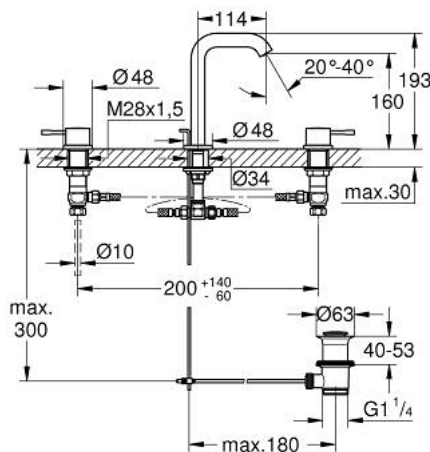

20 296 DC1 ESSENCE ΜΙΚΤΗΣ ΝΙΠΤΗΡΑ 3 ΟΠΩΝ, 1/2" ΜΕΓΕΘΟΣ Μ

ΠΕΡΙΓΡΑΦΗ ΠΡΟΪΟΝΤΟΣ

- Χρώμα: supersteel
- μεταλλική λαβή
- κεραμική κεφαλή 1/2", 90°
- Φινιρίσμα GROHE LongLife
- GROHE EcoJoy - Less water, perfect flow
- maximum flow rate (at 3 bar): 5.7 l/min
- GROHE AquaGuide φίλτρο
- σετ αυτόματης βαλβίδας 1 1/4"
- ανθεκτικό στην πίεση, εύκαμπτη σπирάλ σύνδεσης μεταξύ του ρουξουνιού και των πλαϊνών λαβών

20 296 DC1 ESSENCE ΜΙΚΤΗΣ ΝΙΠΤΗΡΑ 3 ΟΠΩΝ, 1/2" ΜΕΓΕΘΟΣ Μ

ΑΝΤΑΛΛΑΚΤΙΚΑ , Αυγούστου 2023 – τώρα

- 1: Essence pair of handles (Αριθμός ανταλλακτικού 48330DC0)
- 2: Κεραμικός μηχανισμός 1/2" (Αριθμός ανταλλακτικού 45882000)
- 2.1: O-Ρινγκ Ø18,2 x Ø1,7 (Αριθμός ανταλλακτικού 0392400M)
- 3: Κεραμικός μηχανισμός 1/2" (Αριθμός ανταλλακτικού 45883000)
- 3.1: O-Ρινγκ Ø18,2 x Ø1,7 (Αριθμός ανταλλακτικού 0392400M)
- 4: Pop-up rod (Αριθμός ανταλλακτικού 65196DC0)
- 5: Φίλτρο ροής (Αριθμός ανταλλακτικού 48270000)
- 6: ασφάλεια (Αριθμός ανταλλακτικού 6554100M)
- 7: Βαλβίδα 1 1/4" (Αριθμός ανταλλακτικού 28910DC0)
- 7.1: Πώμα αυτόματης βαλβίδας (Αριθμός ανταλλακτικού 07182DC0)
- 7.2: Σετ οριζόντιας βέργας (Αριθμός ανταλλακτικού 07052000)
- 8: Παξιμάδι σύνδεσης 1/2" (Αριθμός ανταλλακτικού 1290100M)
- 8.1: Μόνωση Ø18,5 x Ø12 x 2 (Αριθμός ανταλλακτικού 0138900M)
- 9: Εύκαμπτο σπινάλ σύνδεσης (Αριθμός ανταλλακτικού 45704000)
- 10: Eccentric rod (Αριθμός ανταλλακτικού 07341000)*