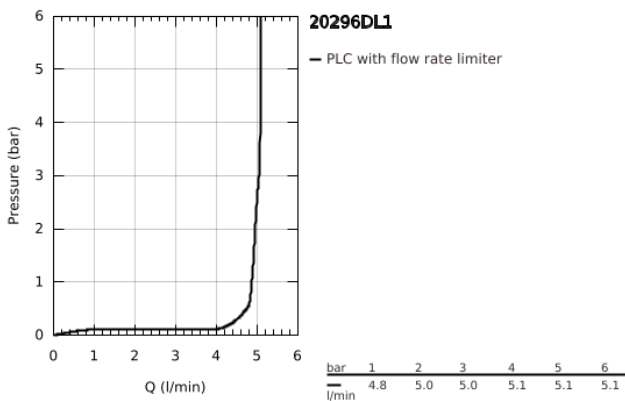

20 296 DL1 ESSENCE ΜΙΚΤΗΣ ΝΙΠΤΗΡΑ 3 ΟΠΩΝ, 1/2" ΜΕΓΕΘΟΣ Μ

ΠΕΡΙΓΡΑΦΗ ΠΡΟΪΟΝΤΟΣ

- Χρώμα: brushed warm sunset
- μεταλλική λαβή
- κεραμική κεφαλή 1/2", 90°
- Φινιρίσμα GROHE LongLife
- GROHE EcoJoy - Less water, perfect flow
- GROHE EcoJoy φίλτρο 5.7 l/min
- GROHE AquaGuide φίλτρο
- σετ αυτόματης βαλβίδας 1 1/4"
- ανθεκτικό στην πίεση, εύκαμπτη σπирάλ σύνδεσης μεταξύ του ρουξουνιού και των πλαϊνών λαβών

20 296 DL1 ESSENCE ΜΙΚΤΗΣ ΝΙΠΤΗΡΑ 3 ΟΠΩΝ, 1/2" ΜΕΓΕΘΟΣ Μ

ΑΝΤΑΛΛΑΚΤΙΚΑ , Αυγούστου 2023 – τώρα

- 1: Essence pair of handles (Αριθμός ανταλλακτικού 48330DL0)
- 2: Κεραμικός μηχανισμός 1/2" (Αριθμός ανταλλακτικού 45882000)
- 2.1: Ο-Ρινγκ Ø18,2 x Ø1,7 (Αριθμός ανταλλακτικού 0392400M)
- 3: Κεραμικός μηχανισμός 1/2" (Αριθμός ανταλλακτικού 45883000)
- 3.1: Ο-Ρινγκ Ø18,2 x Ø1,7 (Αριθμός ανταλλακτικού 0392400M)
- 4: Pop-up rod (Αριθμός ανταλλακτικού 65196DL0)
- 5: Φίλτρο ροής (Αριθμός ανταλλακτικού 48270000)
- 6: ασφάλεια (Αριθμός ανταλλακτικού 6554100M)
- 7: Βαλβίδα 1 1/4" (Αριθμός ανταλλακτικού 28910DL0)
- 7.1: Πώμα αυτόματης βαλβίδας (Αριθμός ανταλλακτικού 07182DL0)
- 7.2: Eccentric rod (Αριθμός ανταλλακτικού 07052000)
- 8: Παξιμάδι σύνδεσης 1/2" (Αριθμός ανταλλακτικού 1290100M)
- 8.1: Μόνωση Ø18,5 x Ø12 x 2 (Αριθμός ανταλλακτικού 0138900M)
- 9: Εύκαμπτο σπινάλ σύνδεσης (Αριθμός ανταλλακτικού 45704000)
- 10: Eccentric rod (Αριθμός ανταλλακτικού 07341000)*