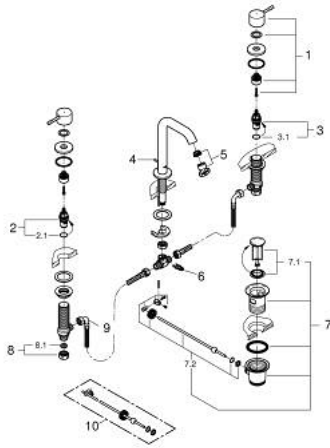

20 296 DL1 ESSENCE ΜΙΚΤΗΣ ΝΙΠΤΗΡΑ 3 ΟΠΩΝ, 1/2" ΜΕΓΕΘΟΣ Μ

ΠΕΡΙΓΡΑΦΗ ΠΡΟΪΟΝΤΟΣ

- Χρώμα: brushed warm sunset
- μεταλλική λαβή
- κεραμική κεφαλή 1/2", 90°
- Φινιρίσμα GROHE LongLife
- GROHE EcoJoy - Less water, perfect flow
- GROHE EcoJoy φίλτρο 5.7 l/min
- GROHE AquaGuide φίλτρο
- σετ αυτόματης βαλβίδας 1 1/4"
- ανθεκτικό στην πίεση, εύκαμπτη σπирάλ σύνδεσης μεταξύ του ρουξουνιού και των πλαϊνών λαβών

20 296 DL1 ESSENCE ΜΙΚΤΗΣ ΝΙΠΤΗΡΑ 3 ΟΠΩΝ, 1/2" ΜΕΓΕΘΟΣ Μ

ΑΝΤΑΛΛΑΚΤΙΚΑ , Αυγούστου 2023 – τώρα

- 1: Essence pair of handles (Αριθμός ανταλλακτικού 48330DL0)
- 2: Κεραμικός μηχανισμός 1/2" (Αριθμός ανταλλακτικού 45882000)
- 2.1: Ο-Ρινγκ Ø18,2 x Ø1,7 (Αριθμός ανταλλακτικού 0392400M)
- 3: Κεραμικός μηχανισμός 1/2" (Αριθμός ανταλλακτικού 45883000)
- 3.1: Ο-Ρινγκ Ø18,2 x Ø1,7 (Αριθμός ανταλλακτικού 0392400M)
- 4: Pop-up rod (Αριθμός ανταλλακτικού 65196DL0)
- 5: Φίλτρο ροής (Αριθμός ανταλλακτικού 48270000)
- 6: ασφάλεια (Αριθμός ανταλλακτικού 6554100M)
- 7: Βαλβίδα 1 1/4" (Αριθμός ανταλλακτικού 28910DL0)
- 7.1: Πώμα αυτόματης βαλβίδας (Αριθμός ανταλλακτικού 07182DL0)
- 7.2: Eccentric rod (Αριθμός ανταλλακτικού 07052000)
- 8: Παξιμάδι σύνδεσης 1/2" (Αριθμός ανταλλακτικού 1290100M)
- 8.1: Μόνωση Ø18,5 x Ø12 x 2 (Αριθμός ανταλλακτικού 0138900M)
- 9: Εύκαμπτο σπινάλ σύνδεσης (Αριθμός ανταλλακτικού 45704000)
- 10: Eccentric rod (Αριθμός ανταλλακτικού 07341000)*