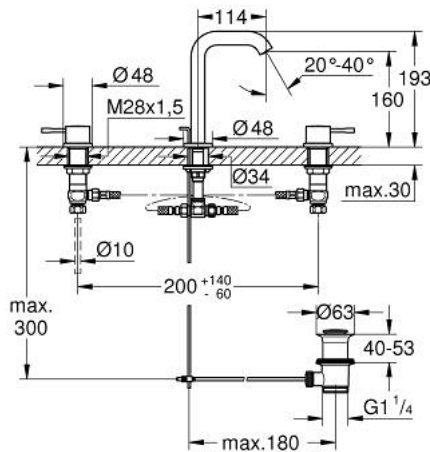

20 296 DL1 ESSENCE ΜΙΚΤΗΣ ΝΙΠΤΗΡΑ 3 ΟΠΩΝ, 1/2" ΜΕΓΕΘΟΣ Μ

ΠΕΡΙΓΡΑΦΗ ΠΡΟΪΟΝΤΟΣ

- Χρώμα: brushed warm sunset
- μεταλλική λαβή
- κεραμική κεφαλή 1/2", 90°
- Φινιρίσμα GROHE LongLife
- GROHE EcoJoy - Less water, perfect flow
- GROHE EcoJoy φίλτρο 5.7 l/min
- GROHE AquaGuide φίλτρο
- σετ αυτόματης βαλβίδας 1 1/4"
- ανθεκτικό στην πίεση, εύκαμπτη σπирάλ σύνδεσης μεταξύ του ρουξουνιού και των πλαϊνών λαβών

20 296 DL1 ESSENCE ΜΙΚΤΗΣ ΝΙΠΤΗΡΑ 3 ΟΠΩΝ, 1/2" ΜΕΓΕΘΟΣ Μ

ΑΝΤΑΛΛΑΚΤΙΚΑ , Αυγούστου 2023 – τώρα

- 1: Essence pair of handles (Αριθμός ανταλλακτικού 48330DL0)
- 2: Κεραμικός μηχανισμός 1/2" (Αριθμός ανταλλακτικού 45882000)
- 2.1: Ο-Ρινγκ Ø18,2 x Ø1,7 (Αριθμός ανταλλακτικού 0392400M)
- 3: Κεραμικός μηχανισμός 1/2" (Αριθμός ανταλλακτικού 45883000)
- 3.1: Ο-Ρινγκ Ø18,2 x Ø1,7 (Αριθμός ανταλλακτικού 0392400M)
- 4: Pop-up rod (Αριθμός ανταλλακτικού 65196DL0)
- 5: Φίλτρο ροής (Αριθμός ανταλλακτικού 48270000)
- 6: ασφάλεια (Αριθμός ανταλλακτικού 6554100M)
- 7: Βαλβίδα 1 1/4" (Αριθμός ανταλλακτικού 28910DL0)
- 7.1: Πώμα αυτόματης βαλβίδας (Αριθμός ανταλλακτικού 07182DL0)
- 7.2: Eccentric rod (Αριθμός ανταλλακτικού 07052000)
- 8: Παξιμάδι σύνδεσης 1/2" (Αριθμός ανταλλακτικού 1290100M)
- 8.1: Μόνωση Ø18,5 x Ø12 x 2 (Αριθμός ανταλλακτικού 0138900M)
- 9: Εύκαμπτο σπινάλ σύνδεσης (Αριθμός ανταλλακτικού 45704000)
- 10: Eccentric rod (Αριθμός ανταλλακτικού 07341000)*