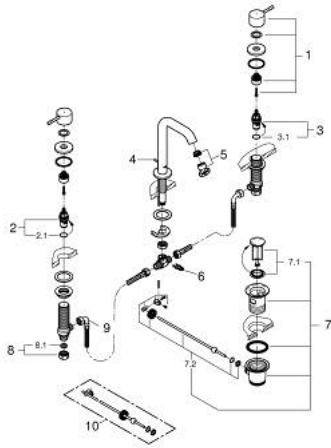

## 20 296 GL1 ESSENCE ΜΙΚΤΗΣ ΝΙΠΤΗΡΑ 3 ΟΠΩΝ, 1/2" ΜΕΓΕΘΟΣ Μ

### ΑΝΤΑΛΛΑΚΤΙΚΑ , Αυγούστου 2023 – τώρα

- 1: Essence pair of handles (Αριθμός ανταλλακτικού 48330GL0)
- 2: Κεραμικός μηχανισμός 1/2" (Αριθμός ανταλλακτικού 45882000)
- 2.1: O-Ριγκ  $\varnothing 18,2 \times \varnothing 1,7$  (Αριθμός ανταλλακτικού 0392400M)
- 3: Κεραμικός μηχανισμός 1/2" (Αριθμός ανταλλακτικού 45883000)
- 3.1: O-Ριγκ  $\varnothing 18,2 \times \varnothing 1,7$  (Αριθμός ανταλλακτικού 0392400M)
- 4: Pop-up rod (Αριθμός ανταλλακτικού 65196GL0)
- 5: Φίλτρο ροής (Αριθμός ανταλλακτικού 48270000)
- 6: ασφάλεια (Αριθμός ανταλλακτικού 6554100M)
- 7: Βαλβίδα 1 1/4" (Αριθμός ανταλλακτικού 28910GL0)
- 7.1: Πώμα αυτόματης βαλβίδας (Αριθμός ανταλλακτικού 07182GL0)
- 7.2: Eccentric rod (Αριθμός ανταλλακτικού 07052000)
- 8: Παξιμάδι σύνδεσης 1/2" (Αριθμός ανταλλακτικού 1290100M)
- 8.1: Μόνωση  $\varnothing 18,5 \times \varnothing 12 \times 2$  (Αριθμός ανταλλακτικού 0138900M)
- 9: Εύκαμπτο σπирάλ σύνδεσης (Αριθμός ανταλλακτικού 45704000)
- 10: Eccentric rod (Αριθμός ανταλλακτικού 07341000)\*

\* Προαιρετικά εξαρτήματα