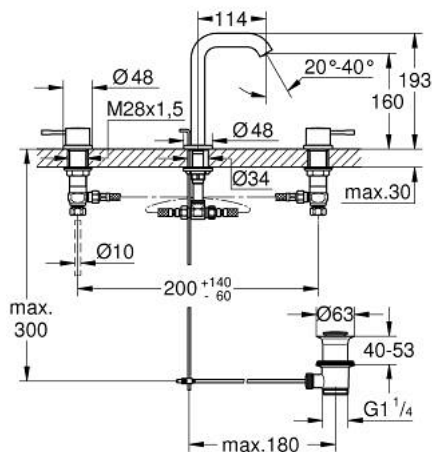

## 20 296 GN1 ESSENCE ΜΙΚΤΗΣ ΝΙΠΤΗΡΑ 3 ΟΠΩΝ, 1/2" ΜΕΓΕΘΟΣ Μ

### ΠΕΡΙΓΡΑΦΗ ΠΡΟΪΟΝΤΟΣ

- Χρώμα: brushed cool sunrise
- μεταλλική λαβή
- κεραμική κεφαλή 1/2", 90°
- Φινιρίσμα GROHE LongLife
- GROHE EcoJoy - Less water, perfect flow
- GROHE EcoJoy φίλτρο 5.7 l/min
- GROHE AquaGuide φίλτρο
- σετ αυτόματης βαλβίδας 1 1/4"
- ανθεκτικό στην πίεση, εύκαμπτη σπείραλ σύνδεσης μεταξύ του ρουξουνιού και των πλαϊνών λαβών

## 20 296 GN1 ESSENCE ΜΙΚΤΗΣ ΝΙΠΤΗΡΑ 3 ΟΠΩΝ, 1/2" ΜΕΓΕΘΟΣ M

### ΑΝΤΑΛΛΑΚΤΙΚΑ , Αυγούστου 2023 – τώρα

- 1: Essence New pair of handles blue/red US (Αριθμός ανταλλακτικού 48330G N0)
- 2: Κεραμικός μηχανισμός 1/2" (Αριθμός ανταλλακτικού 45882000)
- 2.1: O-Ρινγκ Ø18,2 x Ø1,7 (Αριθμός ανταλλακτικού 0392400M)
- 3: Κεραμικός μηχανισμός 1/2" (Αριθμός ανταλλακτικού 45883000)
- 3.1: O-Ρινγκ Ø18,2 x Ø1,7 (Αριθμός ανταλλακτικού 0392400M)
- 4: Pop-up rod (Αριθμός ανταλλακτικού 65196GN0)
- 5: Φίλτρο ροής (Αριθμός ανταλλακτικού 48270000)
- 6: ασφάλεια (Αριθμός ανταλλακτικού 6554100M)
- 7: Βαλβίδα 1 1/4" (Αριθμός ανταλλακτικού 28910GN0)
- 7.1: Πώμα αυτόματης βαλβίδας (Αριθμός ανταλλακτικού 07182GN0)
- 7.2: Eccentric rod (Αριθμός ανταλλακτικού 07052000)
- 8: Παξιμάδι σύνδεσης 1/2" (Αριθμός ανταλλακτικού 1290100M)
- 8.1: Μόνωση Ø18,5 x Ø12 x 2 (Αριθμός ανταλλακτικού 0138900M)
- 9: Εύκαμπτο σπιράλ σύνδεσης (Αριθμός ανταλλακτικού 45704000)
- 10: Eccentric rod (Αριθμός ανταλλακτικού 07341000)\*