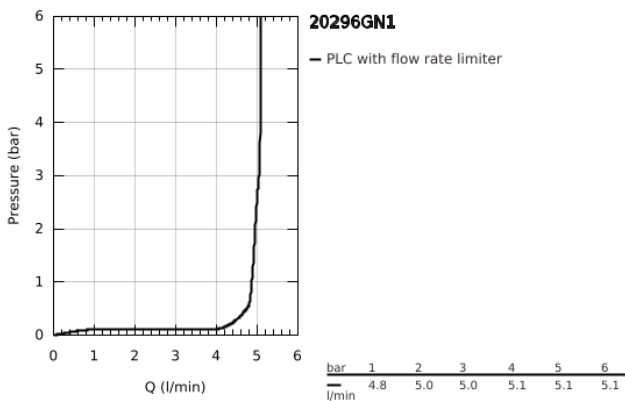

## 20 296 GN1 ESSENCE ΜΙΚΤΗΣ ΝΙΠΤΗΡΑ 3 ΟΠΩΝ, 1/2" ΜΕΓΕΘΟΣ Μ

### ΠΕΡΙΓΡΑΦΗ ΠΡΟΪΟΝΤΟΣ

- Χρώμα: brushed cool sunrise
- μεταλλική λαβή
- κεραμική κεφαλή 1/2", 90°
- Φινιρίσμα GROHE LongLife
- GROHE EcoJoy - Less water, perfect flow
- GROHE EcoJoy φίλτρο 5.7 l/min
- GROHE AquaGuide φίλτρο
- σετ αυτόματης βαλβίδας 1 1/4"
- ανθεκτικό στην πίεση, εύκαμπτη σπείραλ σύνδεσης μεταξύ του ρουξουνιού και των πλαϊνών λαβών

## 20 296 GN1 ESSENCE ΜΙΚΤΗΣ ΝΙΠΤΗΡΑ 3 ΟΠΩΝ, 1/2" ΜΕΓΕΘΟΣ M