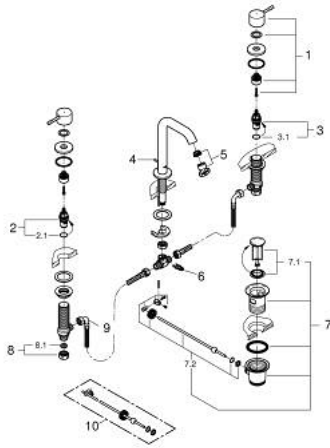

## 20 296 GN1 ESSENCE ΜΙΚΤΗΣ ΝΙΠΤΗΡΑ 3 ΟΠΩΝ, 1/2" ΜΕΓΕΘΟΣ Μ

### ΠΕΡΙΓΡΑΦΗ ΠΡΟΪΟΝΤΟΣ

- Χρώμα: brushed cool sunrise
- μεταλλική λαβή
- κεραμική κεφαλή 1/2", 90°
- Φινιρίσμα GROHE LongLife
- GROHE EcoJoy - Less water, perfect flow
- GROHE EcoJoy φίλτρο 5.7 l/min
- GROHE AquaGuide φίλτρο
- σετ αυτόματης βαλβίδας 1 1/4"
- ανθεκτικό στην πίεση, εύκαμπτη σπείραλ σύνδεσης μεταξύ του ρουξουνιού και των πλαϊνών λαβών

## 20 296 GN1 ESSENCE ΜΙΚΤΗΣ ΝΙΠΤΗΡΑ 3 ΟΠΩΝ, 1/2" ΜΕΓΕΘΟΣ M

### ΑΝΤΑΛΛΑΚΤΙΚΑ , Αυγούστου 2023 – τώρα

- 1: Essence New pair of handles blue/red US (Αριθμός ανταλλακτικού 48330G N0)
- 2: Κεραμικός μηχανισμός 1/2" (Αριθμός ανταλλακτικού 45882000)
- 2.1: O-Ρινγκ Ø18,2 x Ø1,7 (Αριθμός ανταλλακτικού 0392400M)
- 3: Κεραμικός μηχανισμός 1/2" (Αριθμός ανταλλακτικού 45883000)
- 3.1: O-Ρινγκ Ø18,2 x Ø1,7 (Αριθμός ανταλλακτικού 0392400M)
- 4: Pop-up rod (Αριθμός ανταλλακτικού 65196GN0)
- 5: Φίλτρο ροής (Αριθμός ανταλλακτικού 48270000)
- 6: ασφάλεια (Αριθμός ανταλλακτικού 6554100M)
- 7: Βαλβίδα 1 1/4" (Αριθμός ανταλλακτικού 28910GN0)
- 7.1: Πώμα αυτόματης βαλβίδας (Αριθμός ανταλλακτικού 07182GN0)
- 7.2: Eccentric rod (Αριθμός ανταλλακτικού 07052000)
- 8: Παξιμάδι σύνδεσης 1/2" (Αριθμός ανταλλακτικού 1290100M)
- 8.1: Μόνωση Ø18,5 x Ø12 x 2 (Αριθμός ανταλλακτικού 0138900M)
- 9: Εύκαμπτο σπιράλ σύνδεσης (Αριθμός ανταλλακτικού 45704000)
- 10: Eccentric rod (Αριθμός ανταλλακτικού 07341000)\*