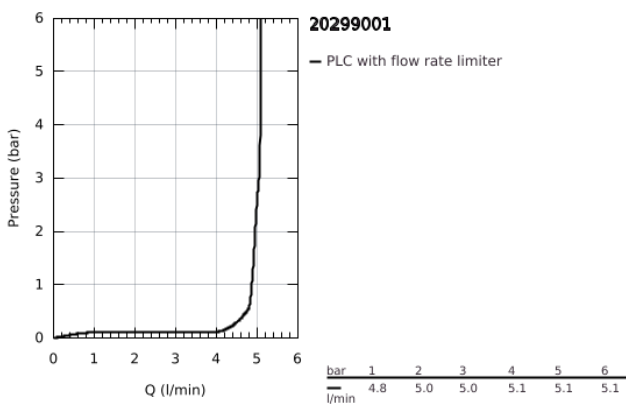

## 20 299 001 ESSENCE ΜΙΚΤΗΣ ΝΙΠΤΗΡΑ 3 ΟΠΩΝ, 1/2" ΜΕΓΕΘΟΣ L

### ΠΕΡΙΓΡΑΦΗ ΠΡΟΪΟΝΤΟΣ

- Χρώμα: chrome
- μεταλλική λαβή
- κεραμική κεφαλή 1/2", 90°
- Φινιρίσμα GROHE LongLife
- φίλτρο 5.7 l/min
- GROHE FastFixation installation system
- GROHE AquaGuide φίλτρο
- σετ αυτόματης βαλβίδας 1 1/4"
- ανθεκτικό στην πίεση, εύκαμπτη σπирάλ σύνδεσης μεταξύ του ρουξουνιού και των πλαϊνών λαβών