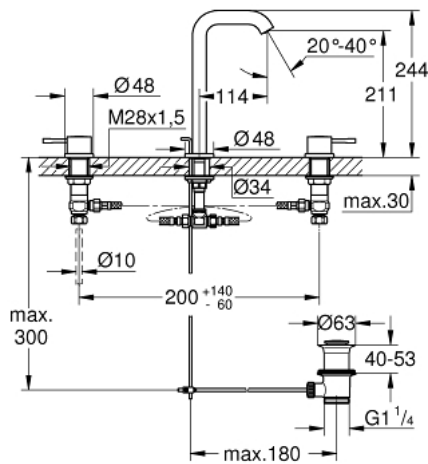

## 20 299 001 ESSENCE ΜΙΚΤΗΣ ΝΙΠΤΗΡΑ 3 ΟΠΩΝ, 1/2" ΜΕΓΕΘΟΣ L

### ΠΕΡΙΓΡΑΦΗ ΠΡΟΪΟΝΤΟΣ

- Χρώμα: chrome
- μεταλλική λαβή
- κεραμική κεφαλή 1/2", 90°
- Φινιρίσμα GROHE LongLife
- φίλτρο 5.7 l/min
- GROHE FastFixation installation system
- GROHE AquaGuide φίλτρο
- σετ αυτόματης βαλβίδας 1 1/4"
- ανθεκτικό στην πίεση, εύκαμπτη σπирάλ σύνδεσης μεταξύ του ρουξουνιού και των πλαϊνών λαβών

### ΑΝΤΑΛΛΑΚΤΙΚΑ , Ιανουαρίου 2014 – τώρα

- 1: Λαβή (Αριθμός ανταλλακτικού 48272000)
- 2: Λαβή (Αριθμός ανταλλακτικού 48273000)
- 3: Κεραμικός μηχανισμός 1/2" (Αριθμός ανταλλακτικού 45882000)
- 3.1: Ο-Ρινγκ Ø18,2 x Ø1,7 (Αριθμός ανταλλακτικού 0392400M)
- 4: Κεραμικός μηχανισμός 1/2" (Αριθμός ανταλλακτικού 45883000)
- 4.1: Ο-Ρινγκ Ø18,2 x Ø1,7 (Αριθμός ανταλλακτικού 0392400M)
- 5: Ράβδος έλξης (Αριθμός ανταλλακτικού 65196000)
- 6: Φίλτρο ροής (Αριθμός ανταλλακτικού 48270000)
- 7: ασφάλεια (Αριθμός ανταλλακτικού 6554100M)
- 8: Βαλβίδα 1 1/4" (Αριθμός ανταλλακτικού 28910000)
- 8.1: Πώμα αυτόματης βαλβίδας (Αριθμός ανταλλακτικού 07182000)
- 8.2: Σετ οριζόντιας βέργας (Αριθμός ανταλλακτικού 07052000)
- 9: Παξιμάδι σύνδεσης 1/2" (Αριθμός ανταλλακτικού 1290100M)
- 9.1: Μόνωση Ø18,5 x Ø12 x 2 (Αριθμός ανταλλακτικού 0138900M)
- 10: Εύκαμπτο σπιράλ σύνδεσης (Αριθμός ανταλλακτικού 45704000)
- 11: Σετ οριζόντιας βέργας (Αριθμός ανταλλακτικού 07341000)\*