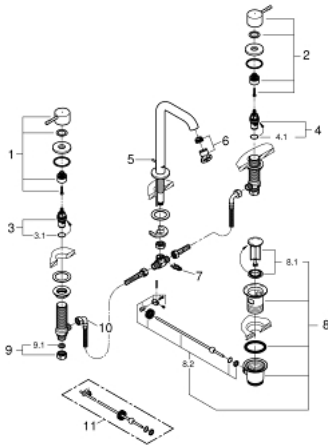

## 20 299 001 ESSENCE ΜΙΚΤΗΣ ΝΙΠΤΗΡΑ 3 ΟΠΩΝ, 1/2" ΜΕΓΕΘΟΣ L

### ΠΕΡΙΓΡΑΦΗ ΠΡΟΪΟΝΤΟΣ

- Χρώμα: chrome
- μεταλλική λαβή
- κεραμική κεφαλή 1/2", 90°
- Φινιρίσμα GROHE LongLife
- φίλτρο 5.7 l/min
- GROHE FastFixation installation system
- GROHE AquaGuide φίλτρο
- σετ αυτόματης βαλβίδας 1 1/4"
- ανθεκτικό στην πίεση, εύκαμπτη σπирάλ σύνδεσης μεταξύ του ρουξουνιού και των πλαϊνών λαβών

### ΑΝΤΑΛΛΑΚΤΙΚΑ , Ιανουαρίου 2014 – τώρα

- 1: Λαβή (Αριθμός ανταλλακτικού 48272000)
- 2: Λαβή (Αριθμός ανταλλακτικού 48273000)
- 3: Κεραμικός μηχανισμός 1/2" (Αριθμός ανταλλακτικού 45882000)
- 3.1: Ο-Ρινγκ Ø18,2 x Ø1,7 (Αριθμός ανταλλακτικού 0392400M)
- 4: Κεραμικός μηχανισμός 1/2" (Αριθμός ανταλλακτικού 45883000)
- 4.1: Ο-Ρινγκ Ø18,2 x Ø1,7 (Αριθμός ανταλλακτικού 0392400M)
- 5: Ράβδος έλξης (Αριθμός ανταλλακτικού 65196000)
- 6: Φίλτρο ροής (Αριθμός ανταλλακτικού 48270000)
- 7: ασφάλεια (Αριθμός ανταλλακτικού 6554100M)
- 8: Βαλβίδα 1 1/4" (Αριθμός ανταλλακτικού 28910000)
- 8.1: Πώμα αυτόματης βαλβίδας (Αριθμός ανταλλακτικού 07182000)
- 8.2: Σετ οριζόντιας βέργας (Αριθμός ανταλλακτικού 07052000)
- 9: Παξιμάδι σύνδεσης 1/2" (Αριθμός ανταλλακτικού 1290100M)
- 9.1: Μόνωση Ø18,5 x Ø12 x 2 (Αριθμός ανταλλακτικού 0138900M)
- 10: Εύκαμπτο σπιράλ σύνδεσης (Αριθμός ανταλλακτικού 45704000)
- 11: Σετ οριζόντιας βέργας (Αριθμός ανταλλακτικού 07341000)\*