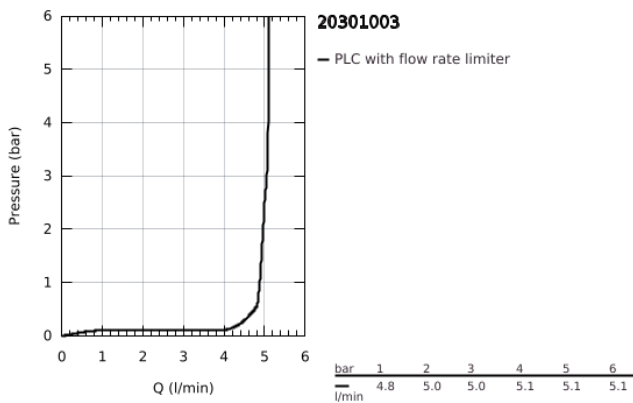

## 20 301 003 GROHE PLUS ΜΙΚΤΗΣ ΝΙΠΤΗΡΑ 3 ΟΠΩΝ, 1/2" ΜΕΓΕΘΟΣ Μ

### ΠΕΡΙΓΡΑΦΗ ΠΡΟΪΟΝΤΟΣ

- Χρώμα: chrome
- μεταλλική λαβή
- κεραμική κεφαλή 1/2", 90°
- Φινιρίσμα GROHE LongLife
- GROHE EcoJoy - Less water, perfect flow
- μέγιστη παροχή (στα 3 bar): 5 λίτρα/λεπτό
- SpeedClean mousseur
- GROHE AquaGuide φίλτρο
- σύστημα ταχείας εγκατάστασης
- σετ αυτόματης βαλβίδας 1 1/4"
- GROHE FastFixation installation system
- ανθεκτικό στην πίεση, εύκαμπτα σπирάλ σύνδεσης μεταξύ του ρουζουιού και των πλαϊνών λαβών