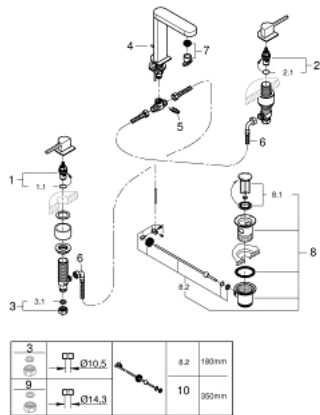

## 20 301 003 GROHE PLUS ΜΙΚΤΗΣ ΝΙΠΤΗΡΑ 3 ΟΠΩΝ, 1/2" ΜΕΓΕΘΟΣ Μ

### ΠΕΡΙΓΡΑΦΗ ΠΡΟΪΟΝΤΟΣ

- Χρώμα: chrome
- μεταλλική λαβή
- κεραμική κεφαλή 1/2", 90°
- Φινιρίσμα GROHE LongLife
- GROHE EcoJoy - Less water, perfect flow
- μέγιστη παροχή (στα 3 bar): 5 λίτρα/λεπτό
- SpeedClean mousseur
- GROHE AquaGuide φίλτρο
- σύστημα ταχείας εγκατάστασης
- σετ αυτόματης βαλβίδας 1 1/4"
- GROHE FastFixation installation system
- ανθεκτικό στην πίεση, εύκαμπτα σπирάλ σύνδεσης μεταξύ του ρουζουιού και των πλαϊνών λαβών

### ΑΝΤΑΛΛΑΚΤΙΚΑ , Αυγούστου 2018 – τώρα

- 1: Κεραμικός μηχανισμός 1/2" (Αριθμός ανταλλακτικού 45882000)
  - 1.1: Ο-Ριγκ  $\varnothing 18,2 \times \varnothing 1,7$  (Αριθμός ανταλλακτικού 0392400M)
  - 2: Κεραμικός μηχανισμός 1/2" (Αριθμός ανταλλακτικού 45883000)
  - 2.1: Ο-Ριγκ  $\varnothing 18,2 \times \varnothing 1,7$  (Αριθμός ανταλλακτικού 0392400M)
  - 3: Παξιμάδι σύνδεσης 1/2" (Αριθμός ανταλλακτικού 1290100M)
  - 3.1: Μόνωση  $\varnothing 18,5 \times \varnothing 12 \times 2$  (Αριθμός ανταλλακτικού 0138900M)
  - 4: Ράβδος έλξης (Αριθμός ανταλλακτικού 65196000)
  - 5: ασφάλεια (Αριθμός ανταλλακτικού 6554100M)
  - 6: Εύκαμπτο σπειράλ σύνδεσης (Αριθμός ανταλλακτικού 45704000)
  - 7: Φίλτρο ροής (Αριθμός ανταλλακτικού 48493000)
  - 8: Βαλβίδα 1 1/4" (Αριθμός ανταλλακτικού 28910000)
  - 8.1: Πώμα αυτόματης βαλβίδας (Αριθμός ανταλλακτικού 07182000)
  - 8.2: Σετ οριζόντιας βέργας (Αριθμός ανταλλακτικού 07052000)
  - 9: Παξιμάδι 1/2x  $\Psi 14,5$  (Αριθμός ανταλλακτικού 1290200M)\*
  - 10: Σετ οριζόντιας βέργας (Αριθμός ανταλλακτικού 07341000)\*
- \* Προαιρετικά εξαρτήματα