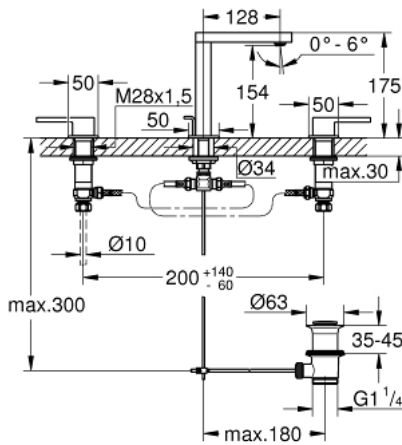

## 20 301 003 GROHE PLUS ΜΙΚΤΗΣ ΝΙΠΤΗΡΑ 3 ΟΠΩΝ, 1/2" ΜΕΓΕΘΟΣ Μ

### ΠΕΡΙΓΡΑΦΗ ΠΡΟΪΟΝΤΟΣ

- Χρώμα: chrome
- μεταλλική λαβή
- κεραμική κεφαλή 1/2", 90°
- Φινιρίσμα GROHE LongLife
- GROHE EcoJoy - Less water, perfect flow
- μέγιστη παροχή (στα 3 bar): 5 λίτρα/λεπτό
- SpeedClean mousseur
- GROHE AquaGuide φίλτρο
- σύστημα ταχείας εγκατάστασης
- σετ αυτόματης βαλβίδας 1 1/4"
- GROHE FastFixation installation system
- ανθεκτικό στην πίεση, εύκαμπτα σπирάλ σύνδεσης μεταξύ του ρουζουιού και των πλαϊνών λαβών

### ΑΝΤΑΛΛΑΚΤΙΚΑ , Αυγούστου 2018 – τώρα

- 1: Κεραμικός μηχανισμός 1/2" (Αριθμός ανταλλακτικού 45882000)
  - 1.1: Ο-Ριγκ  $\varnothing 18,2 \times \varnothing 1,7$  (Αριθμός ανταλλακτικού 0392400M)
  - 2: Κεραμικός μηχανισμός 1/2" (Αριθμός ανταλλακτικού 45883000)
  - 2.1: Ο-Ριγκ  $\varnothing 18,2 \times \varnothing 1,7$  (Αριθμός ανταλλακτικού 0392400M)
  - 3: Παξιμάδι σύνδεσης 1/2" (Αριθμός ανταλλακτικού 1290100M)
  - 3.1: Μόνωση  $\varnothing 18,5 \times \varnothing 12 \times 2$  (Αριθμός ανταλλακτικού 0138900M)
  - 4: Ράβδος έλξης (Αριθμός ανταλλακτικού 65196000)
  - 5: ασφάλεια (Αριθμός ανταλλακτικού 6554100M)
  - 6: Εύκαμπτο σπειράλ σύνδεσης (Αριθμός ανταλλακτικού 45704000)
  - 7: Φίλτρο ροής (Αριθμός ανταλλακτικού 48493000)
  - 8: Βαλβίδα 1 1/4" (Αριθμός ανταλλακτικού 28910000)
  - 8.1: Πώμα αυτόματης βαλβίδας (Αριθμός ανταλλακτικού 07182000)
  - 8.2: Σετ οριζόντιας βέργας (Αριθμός ανταλλακτικού 07052000)
  - 9: Παξιμάδι 1/2x  $\Psi 14,5$  (Αριθμός ανταλλακτικού 1290200M)\*
  - 10: Σετ οριζόντιας βέργας (Αριθμός ανταλλακτικού 07341000)\*
- \* Προαιρετικά εξαρτήματα