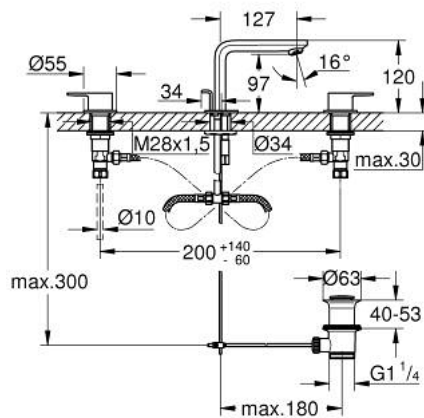

20 304 001 LINEARE ΜΙΚΤΗΣ ΝΙΠΤΗΡΑ 3 ΟΠΩΝ, 1/2" ΜΕΓΕΘΟΣ Μ

ΠΕΡΙΓΡΑΦΗ ΠΡΟΪΟΝΤΟΣ

- Χρώμα: chrome
- μεταλλική λαβή
- κεραμική κεφαλή 1/2", 90°
- Φινιρίσμα GROHE LongLife
- GROHE EcoJoy - Less water, perfect flow
- μέγιστη παροχή (στα 3 bar): 5 λίτρα/λεπτό
- GROHE FastFixation installation system
- σετ αυτόματης βαλβίδας 1 1/4"
- ανθεκτικό στην πίεση, εύκαμπτη σπείραλ σύνδεσης μεταξύ του ρουζονιού και των πλαϊνών λαβών

20 304 001 LINEARE ΜΙΚΤΗΣ ΝΙΠΤΗΡΑ 3 ΟΠΩΝ, 1/2" ΜΕΓΕΘΟΣ Μ

ΑΝΤΑΛΛΑΚΤΙΚΑ , Ιουλίου 2016 – τώρα

- 1: Handle pair (Αριθμός ανταλλακτικού 48357000)
 - 2: Κεραμικός μηχανισμός 1/2" (Αριθμός ανταλλακτικού 45882000)
 - 2.1: Ο-Ρινγκ Ø18,2 x Ø1,7 (Αριθμός ανταλλακτικού 0392400M)
 - 3: Κεραμικός μηχανισμός 1/2" (Αριθμός ανταλλακτικού 45883000)
 - 3.1: Ο-Ρινγκ Ø18,2 x Ø1,7 (Αριθμός ανταλλακτικού 0392400M)
 - 4: Παξιμάδι 1/2x Ψ14,5 (Αριθμός ανταλλακτικού 1290200M)
 - 4.1: Μόνωση Ø18,5 x Ø12 x 2 (Αριθμός ανταλλακτικού 0138900M)
 - 5: Ράβδος έλξης (Αριθμός ανταλλακτικού 65196000)
 - 6: Φίλτρο ροής (Αριθμός ανταλλακτικού 13994000)
 - 7: Σετ στήριξης (Αριθμός ανταλλακτικού 46671000)
 - 8: Εύκαμπτο σπειράλ σύνδεσης (Αριθμός ανταλλακτικού 45704000)
 - 9: Βαλβίδα 1 1/4" (Αριθμός ανταλλακτικού 28910000)
 - 9.1: Πώμα αυτόματης βαλβίδας (Αριθμός ανταλλακτικού 07182000)
 - 9.2: Σετ οριζόντιας βέργας (Αριθμός ανταλλακτικού 07052000)
 - 10: κλειδί συναρμολόγησης (Αριθμός ανταλλακτικού 19017000)*
 - 11: Παξιμάδι σύνδεσης 1/2" (Αριθμός ανταλλακτικού 1290100M)*
 - 12: Σετ οριζόντιας βέργας (Αριθμός ανταλλακτικού 07341000)*
- * Προαιρετικά εξαρτήματα