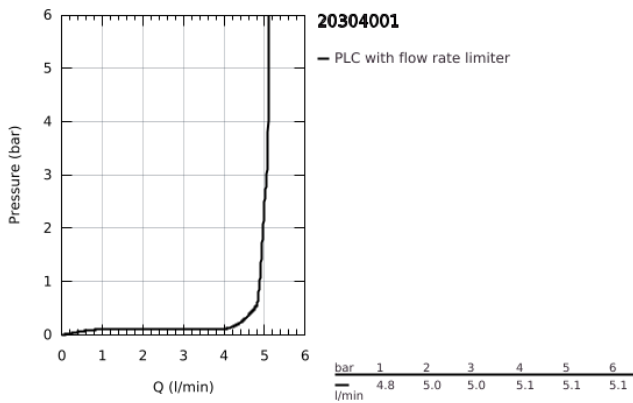

20 304 001 LINEARE ΜΙΚΤΗΣ ΝΙΠΤΗΡΑ 3 ΟΠΩΝ, 1/2" ΜΕΓΕΘΟΣ Μ

ΠΕΡΙΓΡΑΦΗ ΠΡΟΪΟΝΤΟΣ

- Χρώμα: chrome
- μεταλλική λαβή
- κεραμική κεφαλή 1/2", 90°
- Φινιρίσμα GROHE LongLife
- GROHE EcoJoy - Less water, perfect flow
- μέγιστη παροχή (στα 3 bar): 5 λίτρα/λεπτό
- GROHE FastFixation installation system
- σετ αυτόματης βαλβίδας 1 1/4"
- ανθεκτικό στην πίεση, εύκαμπτη σπείραλ σύνδεσης μεταξύ του ρουζονιού και των πλαϊνών λαβών

20 304 001 LINEARE ΜΙΚΤΗΣ ΝΙΠΤΗΡΑ 3 ΟΠΩΝ, 1/2" ΜΕΓΕΘΟΣ Μ

ΑΝΤΑΛΛΑΚΤΙΚΑ , Ιουλίου 2016 – τώρα

- 1: Handle pair (Αριθμός ανταλλακτικού 48357000)
 - 2: Κεραμικός μηχανισμός 1/2" (Αριθμός ανταλλακτικού 45882000)
 - 2.1: Ο-Ρινγκ Ø18,2 x Ø1,7 (Αριθμός ανταλλακτικού 0392400M)
 - 3: Κεραμικός μηχανισμός 1/2" (Αριθμός ανταλλακτικού 45883000)
 - 3.1: Ο-Ρινγκ Ø18,2 x Ø1,7 (Αριθμός ανταλλακτικού 0392400M)
 - 4: Παξιμάδι 1/2x Ψ14,5 (Αριθμός ανταλλακτικού 1290200M)
 - 4.1: Μόνωση Ø18,5 x Ø12 x 2 (Αριθμός ανταλλακτικού 0138900M)
 - 5: Ράβδος έλξης (Αριθμός ανταλλακτικού 65196000)
 - 6: Φίλτρο ροής (Αριθμός ανταλλακτικού 13994000)
 - 7: Σετ στήριξης (Αριθμός ανταλλακτικού 46671000)
 - 8: Εύκαμπτο σπειράλ σύνδεσης (Αριθμός ανταλλακτικού 45704000)
 - 9: Βαλβίδα 1 1/4" (Αριθμός ανταλλακτικού 28910000)
 - 9.1: Πώμα αυτόματης βαλβίδας (Αριθμός ανταλλακτικού 07182000)
 - 9.2: Σετ οριζόντιας βέργας (Αριθμός ανταλλακτικού 07052000)
 - 10: κλειδί συναρμολόγησης (Αριθμός ανταλλακτικού 19017000)*
 - 11: Παξιμάδι σύνδεσης 1/2" (Αριθμός ανταλλακτικού 1290100M)*
 - 12: Σετ οριζόντιας βέργας (Αριθμός ανταλλακτικού 07341000)*
- * Προαιρετικά εξαρτήματα