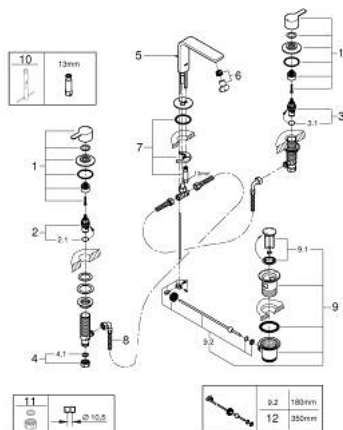

20 304 001 LINEARE ΜΙΚΤΗΣ ΝΙΠΤΗΡΑ 3 ΟΠΩΝ, 1/2" ΜΕΓΕΘΟΣ Μ

ΠΕΡΙΓΡΑΦΗ ΠΡΟΪΟΝΤΟΣ

- Χρώμα: chrome
- μεταλλική λαβή
- κεραμική κεφαλή 1/2", 90°
- Φινιρίσμα GROHE LongLife
- GROHE EcoJoy - Less water, perfect flow
- μέγιστη παροχή (στα 3 bar): 5 λίτρα/λεπτό
- GROHE FastFixation installation system
- σετ αυτόματης βαλβίδας 1 1/4"
- ανθεκτικό στην πίεση, εύκαμπτη σπείραλ σύνδεσης μεταξύ του ρουζονιού και των πλαϊνών λαβών

20 304 001 LINEARE ΜΙΚΤΗΣ ΝΙΠΤΗΡΑ 3 ΟΠΩΝ, 1/2" ΜΕΓΕΘΟΣ Μ

ΑΝΤΑΛΛΑΚΤΙΚΑ , Ιουλίου 2016 – τώρα

- 1: Handle pair (Αριθμός ανταλλακτικού 48357000)
 - 2: Κεραμικός μηχανισμός 1/2" (Αριθμός ανταλλακτικού 45882000)
 - 2.1: Ο-Ρινγκ Ø18,2 x Ø1,7 (Αριθμός ανταλλακτικού 0392400M)
 - 3: Κεραμικός μηχανισμός 1/2" (Αριθμός ανταλλακτικού 45883000)
 - 3.1: Ο-Ρινγκ Ø18,2 x Ø1,7 (Αριθμός ανταλλακτικού 0392400M)
 - 4: Παξιμάδι 1/2x Ψ14,5 (Αριθμός ανταλλακτικού 1290200M)
 - 4.1: Μόνωση Ø18,5 x Ø12 x 2 (Αριθμός ανταλλακτικού 0138900M)
 - 5: Ράβδος έλξης (Αριθμός ανταλλακτικού 65196000)
 - 6: Φίλτρο ροής (Αριθμός ανταλλακτικού 13994000)
 - 7: Σετ στήριξης (Αριθμός ανταλλακτικού 46671000)
 - 8: Εύκαμπτο σπειράλ σύνδεσης (Αριθμός ανταλλακτικού 45704000)
 - 9: Βαλβίδα 1 1/4" (Αριθμός ανταλλακτικού 28910000)
 - 9.1: Πώμα αυτόματης βαλβίδας (Αριθμός ανταλλακτικού 07182000)
 - 9.2: Σετ οριζόντιας βέργας (Αριθμός ανταλλακτικού 07052000)
 - 10: κλειδί συναρμολόγησης (Αριθμός ανταλλακτικού 19017000)*
 - 11: Παξιμάδι σύνδεσης 1/2" (Αριθμός ανταλλακτικού 1290100M)*
 - 12: Σετ οριζόντιας βέργας (Αριθμός ανταλλακτικού 07341000)*
- * Προαιρετικά εξαρτήματα