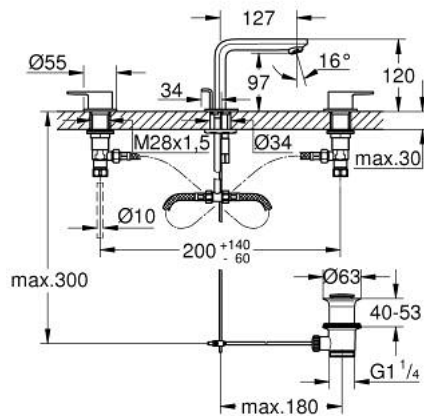

20 304 243 1 LINEARE ΜΙΚΤΗΣ ΝΙΠΤΗΡΑ 3 ΟΠΩΝ, 1/2" ΜΕΓΕΘΟΣ Μ

**ΠΕΡΙΓΡΑΦΗ ΠΡΟΪΟΝΤΟΣ**

- Χρώμα: matte black
- μεταλλική λαβή
- κεραμική κεφαλή 1/2", 90°
- GROHE EcoJoy - Less water, perfect flow
- μέγιστη παροχή (στα 3 bar): 5 λίτρα/λεπτό
- GROHE FastFixation installation system
- σετ αυτόματης βαλβίδας 1 1/4"
- ανθεκτικό στην πίεση,εύκαμπτα σπирάλ σύνδεσης μεταξύ του ρουζοντιού και των πλαϊνών λαβών

## 20 304 243 1 LINEARE ΜΙΚΤΗΣ ΝΙΠΤΗΡΑ 3 ΟΠΩΝ, 1/2" ΜΕΓΕΘΟΣ Μ

### ΑΝΤΑΛΛΑΚΤΙΚΑ , Μαΐου 2024 – τώρα

- 1: Lineare pair of handles (Αριθμός ανταλλακτικού 483572430)
- 2: Κεραμικός μηχανισμός 1/2" (Αριθμός ανταλλακτικού 45882000)
- 2.1: O-Ρινγκ Ø18,2 x Ø1,7 (Αριθμός ανταλλακτικού 0392400M)
- 3: Κεραμικός μηχανισμός 1/2" (Αριθμός ανταλλακτικού 45883000)
- 3.1: O-Ρινγκ Ø18,2 x Ø1,7 (Αριθμός ανταλλακτικού 0392400M)
- 4: Παξιμάδι 1/2x Ψ14,5 (Αριθμός ανταλλακτικού 1290200M)
- 4.1: Μόνωση Ø18,5 x Ø12 x 2 (Αριθμός ανταλλακτικού 0138900M)
- 5: Pop-up rod (Αριθμός ανταλλακτικού 651962430)
- 6: Φίλτρο ροής (Αριθμός ανταλλακτικού 13994000)
- 7: Σετ στήριξης (Αριθμός ανταλλακτικού 46671000)
- 8: Εύκαμπτο σπειράλ σύνδεσης (Αριθμός ανταλλακτικού 45704000)
- 9: Βαλβίδα 1 1/4" (Αριθμός ανταλλακτικού 289102430)
- 9.1: Πώμα αυτόματης βαλβίδας (Αριθμός ανταλλακτικού 071822430)
- 9.2: Eccentric rod (Αριθμός ανταλλακτικού 07052000)
- 10: κλειδί συναρμολόγησης (Αριθμός ανταλλακτικού 19017000)\*
- 11: Παξιμάδι σύνδεσης 1/2" (Αριθμός ανταλλακτικού 1290100M)\*
- 12: Eccentric rod (Αριθμός ανταλλακτικού 07341000)\*