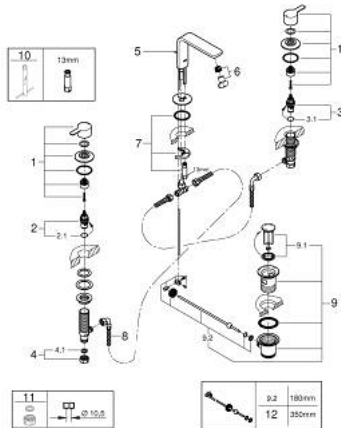

20 304 243 1 LINEARE ΜΙΚΤΗΣ ΝΙΠΤΗΡΑ 3 ΟΠΩΝ, 1/2" ΜΕΓΕΘΟΣ Μ

**ΠΕΡΙΓΡΑΦΗ ΠΡΟΪΟΝΤΟΣ**

- Χρώμα: matte black
- μεταλλική λαβή
- κεραμική κεφαλή 1/2", 90°
- GROHE EcoJoy - Less water, perfect flow
- μέγιστη παροχή (στα 3 bar): 5 λίτρα/λεπτό
- GROHE FastFixation installation system
- σετ αυτόματης βαλβίδας 1 1/4"
- ανθεκτικό στην πίεση,εύκαμπτα σπирάλ σύνδεσης μεταξύ του ρουζοντιού και των πλαϊνών λαβών

## 20 304 243 1 LINEARE ΜΙΚΤΗΣ ΝΙΠΤΗΡΑ 3 ΟΠΩΝ, 1/2" ΜΕΓΕΘΟΣ Μ

### ΑΝΤΑΛΛΑΚΤΙΚΑ , Μαΐου 2024 – τώρα

- 1: Lineare pair of handles (Αριθμός ανταλλακτικού 483572430)
- 2: Κεραμικός μηχανισμός 1/2" (Αριθμός ανταλλακτικού 45882000)
- 2.1: O-Ρινγκ Ø18,2 x Ø1,7 (Αριθμός ανταλλακτικού 0392400M)
- 3: Κεραμικός μηχανισμός 1/2" (Αριθμός ανταλλακτικού 45883000)
- 3.1: O-Ρινγκ Ø18,2 x Ø1,7 (Αριθμός ανταλλακτικού 0392400M)
- 4: Παξιμάδι 1/2x Ψ14,5 (Αριθμός ανταλλακτικού 1290200M)
- 4.1: Μόνωση Ø18,5 x Ø12 x 2 (Αριθμός ανταλλακτικού 0138900M)
- 5: Pop-up rod (Αριθμός ανταλλακτικού 651962430)
- 6: Φίλτρο ροής (Αριθμός ανταλλακτικού 13994000)
- 7: Σετ στήριξης (Αριθμός ανταλλακτικού 46671000)
- 8: Εύκαμπτο σπειράλ σύνδεσης (Αριθμός ανταλλακτικού 45704000)
- 9: Βαλβίδα 1 1/4" (Αριθμός ανταλλακτικού 289102430)
- 9.1: Πώμα αυτόματης βαλβίδας (Αριθμός ανταλλακτικού 071822430)
- 9.2: Eccentric rod (Αριθμός ανταλλακτικού 07052000)
- 10: κλειδί συναρμολόγησης (Αριθμός ανταλλακτικού 19017000)\*
- 11: Παξιμάδι σύνδεσης 1/2" (Αριθμός ανταλλακτικού 1290100M)\*
- 12: Eccentric rod (Αριθμός ανταλλακτικού 07341000)\*