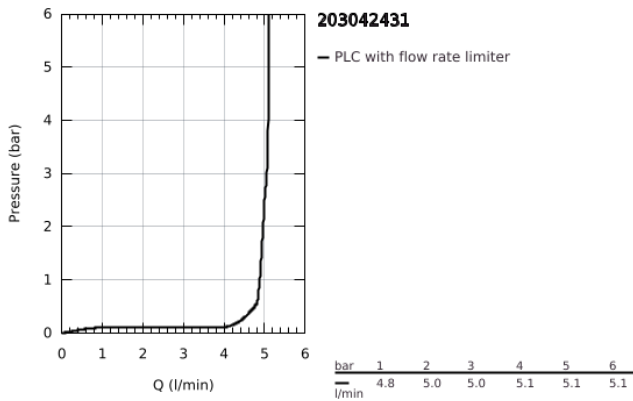

20 304 243 1 LINEARE ΜΙΚΤΗΣ ΝΙΠΤΗΡΑ 3 ΟΠΩΝ, 1/2" ΜΕΓΕΘΟΣ Μ

**ΠΕΡΙΓΡΑΦΗ ΠΡΟΪΟΝΤΟΣ**

- Χρώμα: matte black
- μεταλλική λαβή
- κεραμική κεφαλή 1/2", 90°
- GROHE EcoJoy - Less water, perfect flow
- μέγιστη παροχή (στα 3 bar): 5 λίτρα/λεπτό
- GROHE FastFixation installation system
- σετ αυτόματης βαλβίδας 1 1/4"
- ανθεκτικό στην πίεση,εύκαμπτα σπирάλ σύνδεσης μεταξύ του ρουζοντιού και των πλαϊνών λαβών

## 20 304 243 1 LINEARE ΜΙΚΤΗΣ ΝΙΠΤΗΡΑ 3 ΟΠΩΝ, 1/2" ΜΕΓΕΘΟΣ Μ