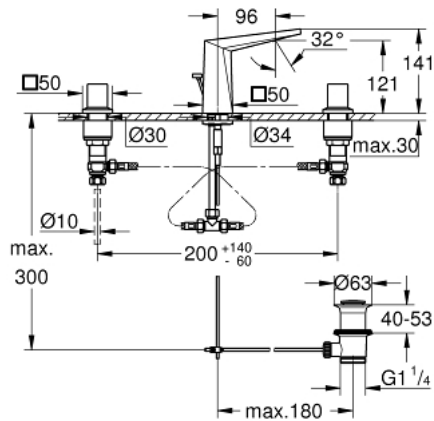

20 342 000 ALLURE BRILLIANT ΜΙΚΤΗΣ ΝΙΠΤΗΡΑ 3 ΟΠΩΝ, 1/2" ΜΕΓΕΘΟΣ S

ΠΕΡΙΓΡΑΦΗ ΠΡΟΪΟΝΤΟΣ

- Χρώμα: chrome
- κεραμική κεφαλή 1/2", 90°
- 5.0 l/min flow limiter
- low spout with integrated mousseur
- σετ αυτόματης βαλβίδας 1 1/4"
- ανθεκτικό στην πίεση, εύκαμπτα σπείρα σύνδεσης μεταξύ του ρουξουντιού και των πλαϊνών λαβών
- ελάχιστη προτεινόμενη πίεση 1.0 bar

20 342 000 ALLURE BRILLIANT ΜΙΚΤΗΣ ΝΙΠΤΗΡΑ 3 ΟΠΩΝ, 1/2" ΜΕΓΕΘΟΣ S

ΑΝΤΑΛΛΑΚΤΙΚΑ , Αυγούστου 2010 – τώρα

- 1: Allure Brilliant handle red (Αριθμός ανταλλακτικού 48129000)
- 2: Allure Brilliant handle blue (Αριθμός ανταλλακτικού 48130000)
- 3: Κεραμικός μηχανισμός 1/2" (Αριθμός ανταλλακτικού 45882000)
- 3.1: Ο-Ρινγκ Ø18,2 x Ø1,7 (Αριθμός ανταλλακτικού 0392400M)
- 4: Κεραμικός μηχανισμός 1/2" (Αριθμός ανταλλακτικού 45883000)
- 4.1: Ο-Ρινγκ Ø18,2 x Ø1,7 (Αριθμός ανταλλακτικού 0392400M)
- 5: Ράβδος έλξης (Αριθμός ανταλλακτικού 46787000)
- 6: Race (Αριθμός ανταλλακτικού 46794000)
- 7: Σταθεροποιητής ροής (Αριθμός ανταλλακτικού 48160000)
- 8: Σετ στήριξης (Αριθμός ανταλλακτικού 46671000)
- 9: Βιδωτή σύνδεση 3/8" x Φ10 (Αριθμός ανταλλακτικού 12914000)
- 10: Βαλβίδα 1 1/4" (Αριθμός ανταλλακτικού 28910000)
- 10.1: Πώμα αυτόματης βαλβίδας (Αριθμός ανταλλακτικού 07182000)
- 10.2: Σετ οριζόντιας βέργας (Αριθμός ανταλλακτικού 07052000)
- 11: Παξιμάδι σύνδεσης 1/2" (Αριθμός ανταλλακτικού 1290100M)
- 11.1: Μόνωση Ø18,5 x Ø12 x 2 (Αριθμός ανταλλακτικού 0138900M)
- 12: Εύκαμπτο σπирάλ σύνδεσης (Αριθμός ανταλλακτικού 45704000)
- 13: κλειδί συναρμολόγησης (Αριθμός ανταλλακτικού 19017000)*
- 14: Σετ οριζόντιας βέργας (Αριθμός ανταλλακτικού 07341000)*