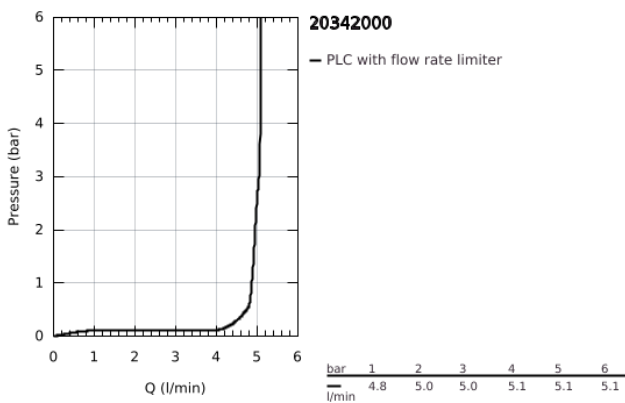

20 342 000 ALLURE BRILLIANT ΜΙΚΤΗΣ ΝΙΠΤΗΡΑ 3 ΟΠΩΝ, 1/2" ΜΕΓΕΘΟΣ S

ΠΕΡΙΓΡΑΦΗ ΠΡΟΪΟΝΤΟΣ

- Χρώμα: chrome
- κεραμική κεφαλή 1/2", 90°
- 5.0 l/min flow limiter
- low spout with integrated mousseur
- σετ αυτόματης βαλβίδας 1 1/4"
- ανθεκτικό στην πίεση, εύκαμπτα σπείρα σύνδεσης μεταξύ του ρουξουντιού και των πλαϊνών λαβών
- ελάχιστη προτεινόμενη πίεση 1.0 bar

20 342 000 ALLURE BRILLIANT ΜΙΚΤΗΣ ΝΙΠΤΗΡΑ 3 ΟΠΩΝ, 1/2" ΜΕΓΕΘΟΣ S

ΑΝΤΑΛΛΑΚΤΙΚΑ , Αυγούστου 2010 – τώρα

- 1: Allure Brilliant handle red (Αριθμός ανταλλακτικού 48129000)
- 2: Allure Brilliant handle blue (Αριθμός ανταλλακτικού 48130000)
- 3: Κεραμικός μηχανισμός 1/2" (Αριθμός ανταλλακτικού 45882000)
- 3.1: Ο-Ρινγκ Ø18,2 x Ø1,7 (Αριθμός ανταλλακτικού 0392400M)
- 4: Κεραμικός μηχανισμός 1/2" (Αριθμός ανταλλακτικού 45883000)
- 4.1: Ο-Ρινγκ Ø18,2 x Ø1,7 (Αριθμός ανταλλακτικού 0392400M)
- 5: Ράβδος έλξης (Αριθμός ανταλλακτικού 46787000)
- 6: Race (Αριθμός ανταλλακτικού 46794000)
- 7: Σταθεροποιητής ροής (Αριθμός ανταλλακτικού 48160000)
- 8: Σετ στήριξης (Αριθμός ανταλλακτικού 46671000)
- 9: Βιδωτή σύνδεση 3/8" x Φ10 (Αριθμός ανταλλακτικού 12914000)
- 10: Βαλβίδα 1 1/4" (Αριθμός ανταλλακτικού 28910000)
- 10.1: Πώμα αυτόματης βαλβίδας (Αριθμός ανταλλακτικού 07182000)
- 10.2: Σετ οριζόντιας βέργας (Αριθμός ανταλλακτικού 07052000)
- 11: Παξιμάδι σύνδεσης 1/2" (Αριθμός ανταλλακτικού 1290100M)
- 11.1: Μόνωση Ø18,5 x Ø12 x 2 (Αριθμός ανταλλακτικού 0138900M)
- 12: Εύκαμπτο σπирάλ σύνδεσης (Αριθμός ανταλλακτικού 45704000)
- 13: κλειδί συναρμολόγησης (Αριθμός ανταλλακτικού 19017000)*
- 14: Σετ οριζόντιας βέργας (Αριθμός ανταλλακτικού 07341000)*