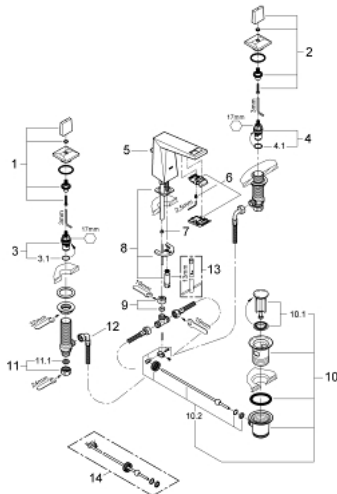

20 342 000 ALLURE BRILLIANT ΜΙΚΤΗΣ ΝΙΠΤΗΡΑ 3 ΟΠΩΝ, 1/2" ΜΕΓΕΘΟΣ S

ΠΕΡΙΓΡΑΦΗ ΠΡΟΪΟΝΤΟΣ

- Χρώμα: chrome
- κεραμική κεφαλή 1/2", 90°
- 5.0 l/min flow limiter
- low spout with integrated mousseur
- σετ αυτόματης βαλβίδας 1 1/4"
- ανθεκτικό στην πίεση, εύκαμπτα σπείρα σύνδεσης μεταξύ του ρουξουντιού και των πλαϊνών λαβών
- ελάχιστη προτεινόμενη πίεση 1.0 bar

20 342 000 ALLURE BRILLIANT ΜΙΚΤΗΣ ΝΙΠΤΗΡΑ 3 ΟΠΩΝ, 1/2" ΜΕΓΕΘΟΣ S

ΑΝΤΑΛΛΑΚΤΙΚΑ , Αυγούστου 2010 – τώρα

- 1: Allure Brilliant handle red (Αριθμός ανταλλακτικού 48129000)
- 2: Allure Brilliant handle blue (Αριθμός ανταλλακτικού 48130000)
- 3: Κεραμικός μηχανισμός 1/2" (Αριθμός ανταλλακτικού 45882000)
- 3.1: Ο-Ρινγκ Ø18,2 x Ø1,7 (Αριθμός ανταλλακτικού 0392400M)
- 4: Κεραμικός μηχανισμός 1/2" (Αριθμός ανταλλακτικού 45883000)
- 4.1: Ο-Ρινγκ Ø18,2 x Ø1,7 (Αριθμός ανταλλακτικού 0392400M)
- 5: Ράβδος έλξης (Αριθμός ανταλλακτικού 46787000)
- 6: Race (Αριθμός ανταλλακτικού 46794000)
- 7: Σταθεροποιητής ροής (Αριθμός ανταλλακτικού 48160000)
- 8: Σετ στήριξης (Αριθμός ανταλλακτικού 46671000)
- 9: Βιδωτή σύνδεση 3/8" x Φ10 (Αριθμός ανταλλακτικού 12914000)
- 10: Βαλβίδα 1 1/4" (Αριθμός ανταλλακτικού 28910000)
- 10.1: Πώμα αυτόματης βαλβίδας (Αριθμός ανταλλακτικού 07182000)
- 10.2: Σετ οριζόντιας βέργας (Αριθμός ανταλλακτικού 07052000)
- 11: Παξιμάδι σύνδεσης 1/2" (Αριθμός ανταλλακτικού 1290100M)
- 11.1: Μόνωση Ø18,5 x Ø12 x 2 (Αριθμός ανταλλακτικού 0138900M)
- 12: Εύκαμπτο σπирάλ σύνδεσης (Αριθμός ανταλλακτικού 45704000)
- 13: κλειδί συναρμολόγησης (Αριθμός ανταλλακτικού 19017000)*
- 14: Σετ οριζόντιας βέργας (Αριθμός ανταλλακτικού 07341000)*