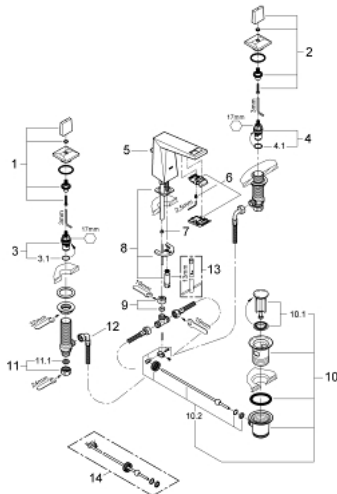

20 342 DC0 ALLURE BRILLIANT ΜΙΚΤΗΣ ΝΙΠΗΤΡΑ 3 ΟΪΩΝ, 1/2" ΜΕΓΕΘΟΣ S

ΠΕΡΙΓΡΑΦΗ ΠΡΟΪΟΝΤΟΣ

- Χρώμα: supersteel
- κεραμική κεφαλή 1/2", 90°
- Φινίρισμα GROHE LongLife
- 5.0 l/min flow limiter
- low spout with integrated mousseur
- σετ αυτόματης βαλβίδας 1 1/4"
- ανθεκτικό στην πίεση, εύκαμπτα σπирάλ σύνδεσης μεταξύ του ρουξουνιού και των πλαϊνών λαβών
- ελάχιστη προτεινόμενη πίεση 1.0 bar

20 342 DC0 ALLURE BRILLIANT ΜΙΚΤΗΣ ΝΙΠΤΗΡΑ 3 ΟΪΩΝ, 1/2" ΜΕΓΕΘΟΣ S

ΑΝΤΑΛΛΑΚΤΙΚΑ , Μαρτίου 2018 – τώρα

- 2: Handle pair (Αριθμός ανταλλακτικού 48320DC0)
 - 3: Κεραμικός μηχανισμός 1/2" (Αριθμός ανταλλακτικού 45882000)
 - 3.1: Ο-Ρινγκ Ø18,2 x Ø1,7 (Αριθμός ανταλλακτικού 0392400M)
 - 4: Κεραμικός μηχανισμός 1/2" (Αριθμός ανταλλακτικού 45883000)
 - 4.1: Ο-Ρινγκ Ø18,2 x Ø1,7 (Αριθμός ανταλλακτικού 0392400M)
 - 5: Ράβδος έλξης (Αριθμός ανταλλακτικού 46787DC0)
 - 6: Race (Αριθμός ανταλλακτικού 46794DC0)
 - 7: Σταθεροποιητής ροής (Αριθμός ανταλλακτικού 48160000)
 - 8: Σετ στήριξης (Αριθμός ανταλλακτικού 46671000)
 - 9: Βιδωτή σύνδεση 3/8" x Φ10 (Αριθμός ανταλλακτικού 12914000)
 - 10: Βαλβίδα 1 1/4" (Αριθμός ανταλλακτικού 28910DC0)
 - 10.1: Πώμα αυτόματης βαλβίδας (Αριθμός ανταλλακτικού 07182DC0)
 - 10.2: Σετ οριζόντιας βέργας (Αριθμός ανταλλακτικού 07052000)
 - 11: Παξιμάδι σύνδεσης 1/2" (Αριθμός ανταλλακτικού 1290100M)
 - 11.1: Μόνωση Ø18,5 x Ø12 x 2 (Αριθμός ανταλλακτικού 0138900M)
 - 12: Εύκαμπτο σπιράλ σύνδεσης (Αριθμός ανταλλακτικού 45704000)
 - 13: κλειδί συναρμολόγησης (Αριθμός ανταλλακτικού 19017000)*
 - 14: Σετ οριζόντιας βέργας (Αριθμός ανταλλακτικού 07341000)*
- * Προαιρετικά εξαρτήματα