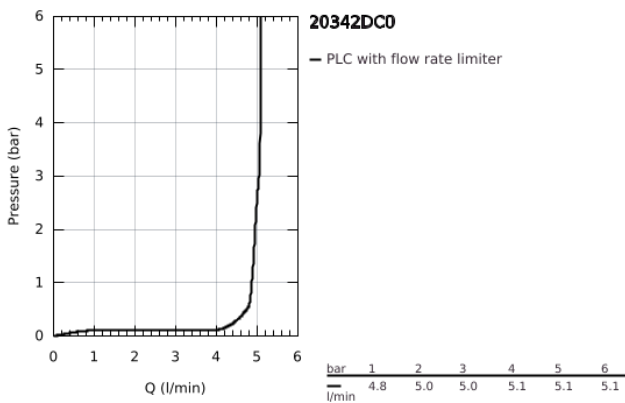

20 342 DC0 ALLURE BRILLIANT ΜΙΚΤΗΣ ΝΙΠΗΤΡΑ 3 ΟΪΩΝ, 1/2" ΜΕΓΕΘΟΣ S

ΠΕΡΙΓΡΑΦΗ ΠΡΟΪΟΝΤΟΣ

- Χρώμα: supersteel
- κεραμική κεφαλή 1/2", 90°
- Φινίρισμα GROHE LongLife
- 5.0 l/min flow limiter
- low spout with integrated mousseur
- σετ αυτόματης βαλβίδας 1 1/4"
- ανθεκτικό στην πίεση, εύκαμπτα σπирάλ σύνδεσης μεταξύ του ρουξουνιού και των πλαϊνών λαβών
- ελάχιστη προτεινόμενη πίεση 1.0 bar

20 342 DC0 ALLURE BRILLIANT ΜΙΚΤΗΣ ΝΙΠΤΗΡΑ 3 ΟΪΩΝ, 1/2" ΜΕΓΕΘΟΣ S

ΑΝΤΑΛΛΑΚΤΙΚΑ , Μαρτίου 2018 – τώρα

- 2: Handle pair (Αριθμός ανταλλακτικού 48320DC0)
 - 3: Κεραμικός μηχανισμός 1/2" (Αριθμός ανταλλακτικού 45882000)
 - 3.1: Ο-Ρινγκ Ø18,2 x Ø1,7 (Αριθμός ανταλλακτικού 0392400M)
 - 4: Κεραμικός μηχανισμός 1/2" (Αριθμός ανταλλακτικού 45883000)
 - 4.1: Ο-Ρινγκ Ø18,2 x Ø1,7 (Αριθμός ανταλλακτικού 0392400M)
 - 5: Ράβδος έλξης (Αριθμός ανταλλακτικού 46787DC0)
 - 6: Race (Αριθμός ανταλλακτικού 46794DC0)
 - 7: Σταθεροποιητής ροής (Αριθμός ανταλλακτικού 48160000)
 - 8: Σετ στήριξης (Αριθμός ανταλλακτικού 46671000)
 - 9: Βιδωτή σύνδεση 3/8" x Φ10 (Αριθμός ανταλλακτικού 12914000)
 - 10: Βαλβίδα 1 1/4" (Αριθμός ανταλλακτικού 28910DC0)
 - 10.1: Πώμα αυτόματης βαλβίδας (Αριθμός ανταλλακτικού 07182DC0)
 - 10.2: Σετ οριζόντιας βέργας (Αριθμός ανταλλακτικού 07052000)
 - 11: Παξιμάδι σύνδεσης 1/2" (Αριθμός ανταλλακτικού 1290100M)
 - 11.1: Μόνωση Ø18,5 x Ø12 x 2 (Αριθμός ανταλλακτικού 0138900M)
 - 12: Εύκαμπτο σπιράλ σύνδεσης (Αριθμός ανταλλακτικού 45704000)
 - 13: κλειδί συναρμολόγησης (Αριθμός ανταλλακτικού 19017000)*
 - 14: Σετ οριζόντιας βέργας (Αριθμός ανταλλακτικού 07341000)*
- * Προαιρετικά εξαρτήματα