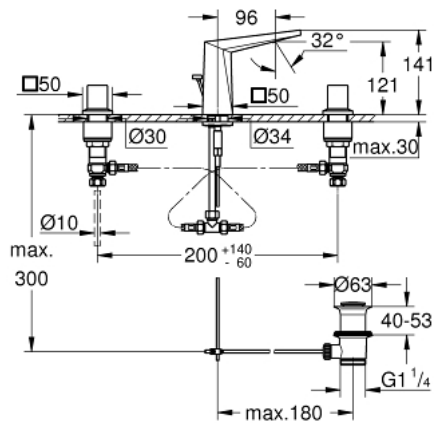

20 342 DC0 ALLURE BRILLIANT ΜΙΚΤΗΣ ΝΙΠΗΤΡΑ 3 ΟΪΩΝ, 1/2" ΜΕΓΕΘΟΣ S

ΠΕΡΙΓΡΑΦΗ ΠΡΟΪΟΝΤΟΣ

- Χρώμα: supersteel
- κεραμική κεφαλή 1/2", 90°
- Φινίρισμα GROHE LongLife
- 5.0 l/min flow limiter
- low spout with integrated mousseur
- σετ αυτόματης βαλβίδας 1 1/4"
- ανθεκτικό στην πίεση, εύκαμπτα σπирάλ σύνδεσης μεταξύ του ρουξουνιού και των πλαϊνών λαβών
- ελάχιστη προτεινόμενη πίεση 1.0 bar

20 342 DC0 ALLURE BRILLIANT ΜΙΚΤΗΣ ΝΙΠΤΗΡΑ 3 ΟΪΩΝ, 1/2" ΜΕΓΕΘΟΣ S

ΑΝΤΑΛΛΑΚΤΙΚΑ , Μαρτίου 2018 – τώρα

- 2: Handle pair (Αριθμός ανταλλακτικού 48320DC0)
 - 3: Κεραμικός μηχανισμός 1/2" (Αριθμός ανταλλακτικού 45882000)
 - 3.1: Ο-Ρινγκ Ø18,2 x Ø1,7 (Αριθμός ανταλλακτικού 0392400M)
 - 4: Κεραμικός μηχανισμός 1/2" (Αριθμός ανταλλακτικού 45883000)
 - 4.1: Ο-Ρινγκ Ø18,2 x Ø1,7 (Αριθμός ανταλλακτικού 0392400M)
 - 5: Ράβδος έλξης (Αριθμός ανταλλακτικού 46787DC0)
 - 6: Race (Αριθμός ανταλλακτικού 46794DC0)
 - 7: Σταθεροποιητής ροής (Αριθμός ανταλλακτικού 48160000)
 - 8: Σετ στήριξης (Αριθμός ανταλλακτικού 46671000)
 - 9: Βιδωτή σύνδεση 3/8" x Φ10 (Αριθμός ανταλλακτικού 12914000)
 - 10: Βαλβίδα 1 1/4" (Αριθμός ανταλλακτικού 28910DC0)
 - 10.1: Πώμα αυτόματης βαλβίδας (Αριθμός ανταλλακτικού 07182DC0)
 - 10.2: Σετ οριζόντιας βέργας (Αριθμός ανταλλακτικού 07052000)
 - 11: Παξιμάδι σύνδεσης 1/2" (Αριθμός ανταλλακτικού 1290100M)
 - 11.1: Μόνωση Ø18,5 x Ø12 x 2 (Αριθμός ανταλλακτικού 0138900M)
 - 12: Εύκαμπτο σπιράλ σύνδεσης (Αριθμός ανταλλακτικού 45704000)
 - 13: κλειδί συναρμολόγησης (Αριθμός ανταλλακτικού 19017000)*
 - 14: Σετ οριζόντιας βέργας (Αριθμός ανταλλακτικού 07341000)*
- * Προαιρετικά εξαρτήματα