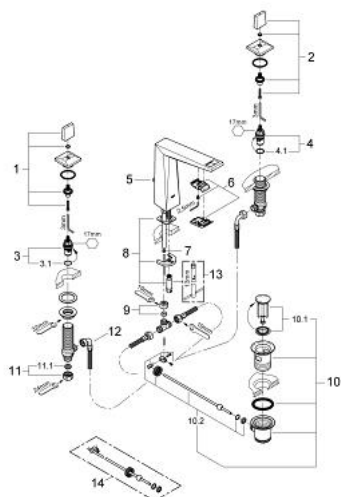

## 20 344 DC0 ALLURE BRILLIANT ΜΙΚΤΗΣ ΝΙΠΗΤΡΑ 3 ΟΠΩΝ, 1/2" ΜΕΓΕΘΟΣ Μ

### ΠΕΡΙΓΡΑΦΗ ΠΡΟΪΟΝΤΟΣ

- Χρώμα: supersteel
- κεραμική κεφαλή 1/2", 90°
- Φινίρισμα GROHE LongLife
- GROHE EcoJoy 5.0 l/min. flow limiter
- spout with integrated mousseur
- σετ αυτόματης βαλβίδας 1 1/4"
- ανθεκτικό στην πίεση, εύκαμπτα σπύραλ σύνδεσης μεταξύ του ρουξουνιού και των πλαϊνών λαβών
- ελάχιστη προτεινόμενη πίεση 1.0 bar

## 20 344 DC0 ALLURE BRILLIANT ΜΙΚΤΗΣ ΝΙΠΤΗΡΑ 3 ΟΪΩΝ, 1/2" ΜΕΓΕΘΟΣ Μ

### ΑΝΤΑΛΛΑΚΤΙΚΑ , Μαρτίου 2018 – τώρα

- 2: Handle pair (Αριθμός ανταλλακτικού 48320DC0)
  - 3: Κεραμικός μηχανισμός 1/2" (Αριθμός ανταλλακτικού 45882000)
  - 3.1: Ο-Ρινγκ Ø18,2 x Ø1,7 (Αριθμός ανταλλακτικού 0392400M)
  - 4: Κεραμικός μηχανισμός 1/2" (Αριθμός ανταλλακτικού 45883000)
  - 4.1: Ο-Ρινγκ Ø18,2 x Ø1,7 (Αριθμός ανταλλακτικού 0392400M)
  - 5: Ράβδος έλξης (Αριθμός ανταλλακτικού 46787DC0)
  - 6: Race (Αριθμός ανταλλακτικού 46794DC0)
  - 7: Σταθεροποιητής ροής (Αριθμός ανταλλακτικού 48160000)
  - 8: Σετ στήριξης (Αριθμός ανταλλακτικού 46671000)
  - 9: Βιδωτή σύνδεση 3/8" x Φ10 (Αριθμός ανταλλακτικού 12914000)
  - 10: Βαλβίδα 1 1/4" (Αριθμός ανταλλακτικού 28910DC0)
  - 10.1: Πώμα αυτόματης βαλβίδας (Αριθμός ανταλλακτικού 07182DC0)
  - 10.2: Σετ οριζόντιας βέργας (Αριθμός ανταλλακτικού 07052000)
  - 11: Παξιμάδι σύνδεσης 1/2" (Αριθμός ανταλλακτικού 1290100M)
  - 11.1: Μόνωση Ø18,5 x Ø12 x 2 (Αριθμός ανταλλακτικού 0138900M)
  - 12: Εύκαμπτο σπιράλ σύνδεσης (Αριθμός ανταλλακτικού 45704000)
  - 13: κλειδί συναρμολόγησης (Αριθμός ανταλλακτικού 19017000)\*
  - 14: Σετ οριζόντιας βέργας (Αριθμός ανταλλακτικού 07341000)\*
- \* Προαιρετικά εξαρτήματα