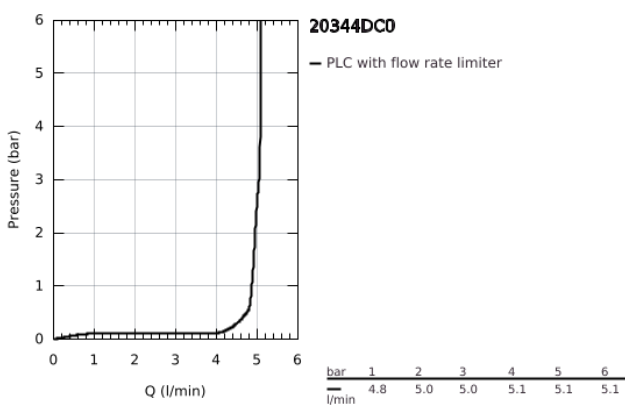

## 20 344 DC0 ALLURE BRILLIANT ΜΙΚΤΗΣ ΝΙΠΗΤΡΑ 3 ΟΠΩΝ, 1/2" ΜΕΓΕΘΟΣ Μ

### ΠΕΡΙΓΡΑΦΗ ΠΡΟΪΟΝΤΟΣ

- Χρώμα: supersteel
- κεραμική κεφαλή 1/2", 90°
- Φινίρισμα GROHE LongLife
- GROHE EcoJoy 5.0 l/min. flow limiter
- spout with integrated mousseur
- σετ αυτόματης βαλβίδας 1 1/4"
- ανθεκτικό στην πίεση, εύκαμπτα σπύραλ σύνδεσης μεταξύ του ρουξουνιού και των πλαϊνών λαβών
- ελάχιστη προτεινόμενη πίεση 1.0 bar