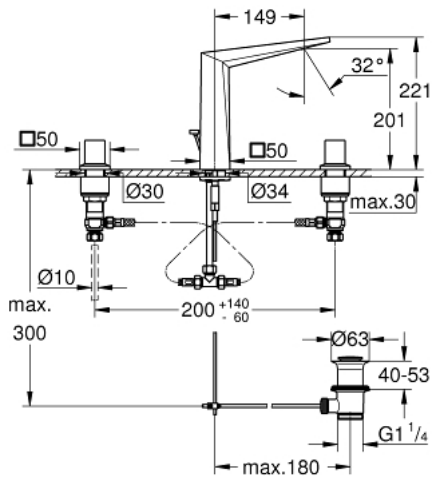

## 20 344 DC0 ALLURE BRILLIANT ΜΙΚΤΗΣ ΝΙΠΗΤΡΑ 3 ΟΠΩΝ, 1/2" ΜΕΓΕΘΟΣ Μ

### ΠΕΡΙΓΡΑΦΗ ΠΡΟΪΟΝΤΟΣ

- Χρώμα: supersteel
- κεραμική κεφαλή 1/2", 90°
- Φινίρισμα GROHE LongLife
- GROHE EcoJoy 5.0 l/min. flow limiter
- spout with integrated mousseur
- σετ αυτόματης βαλβίδας 1 1/4"
- ανθεκτικό στην πίεση, εύκαμπτα σπύραλ σύνδεσης μεταξύ του ρουξουνιού και των πλαϊνών λαβών
- ελάχιστη προτεινόμενη πίεση 1.0 bar

## 20 344 DC0 ALLURE BRILLIANT ΜΙΚΤΗΣ ΝΙΠΤΗΡΑ 3 ΟΪΩΝ, 1/2" ΜΕΓΕΘΟΣ Μ

### ΑΝΤΑΛΛΑΚΤΙΚΑ , Μαρτίου 2018 – τώρα

- 2: Handle pair (Αριθμός ανταλλακτικού 48320DC0)
  - 3: Κεραμικός μηχανισμός 1/2" (Αριθμός ανταλλακτικού 45882000)
  - 3.1: Ο-Ρινγκ Ø18,2 x Ø1,7 (Αριθμός ανταλλακτικού 0392400M)
  - 4: Κεραμικός μηχανισμός 1/2" (Αριθμός ανταλλακτικού 45883000)
  - 4.1: Ο-Ρινγκ Ø18,2 x Ø1,7 (Αριθμός ανταλλακτικού 0392400M)
  - 5: Ράβδος έλξης (Αριθμός ανταλλακτικού 46787DC0)
  - 6: Race (Αριθμός ανταλλακτικού 46794DC0)
  - 7: Σταθεροποιητής ροής (Αριθμός ανταλλακτικού 48160000)
  - 8: Σετ στήριξης (Αριθμός ανταλλακτικού 46671000)
  - 9: Βιδωτή σύνδεση 3/8" x Φ10 (Αριθμός ανταλλακτικού 12914000)
  - 10: Βαλβίδα 1 1/4" (Αριθμός ανταλλακτικού 28910DC0)
  - 10.1: Πώμα αυτόματης βαλβίδας (Αριθμός ανταλλακτικού 07182DC0)
  - 10.2: Σετ οριζόντιας βέργας (Αριθμός ανταλλακτικού 07052000)
  - 11: Παξιμάδι σύνδεσης 1/2" (Αριθμός ανταλλακτικού 1290100M)
  - 11.1: Μόνωση Ø18,5 x Ø12 x 2 (Αριθμός ανταλλακτικού 0138900M)
  - 12: Εύκαμπτο σπιράλ σύνδεσης (Αριθμός ανταλλακτικού 45704000)
  - 13: κλειδί συναρμολόγησης (Αριθμός ανταλλακτικού 19017000)\*
  - 14: Σετ οριζόντιας βέργας (Αριθμός ανταλλακτικού 07341000)\*
- \* Προαιρετικά εξαρτήματα