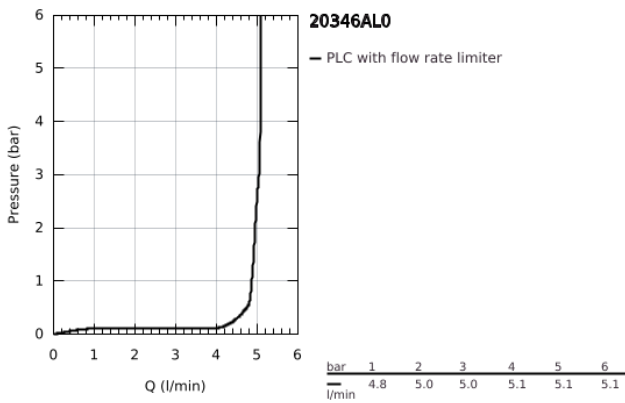

## 20 346 AL0 ALLURE BRILLIANT ΜΙΚΤΗΣ ΝΙΠΤΗΡΑ 3 ΟΠΩΝ, 1/2" ΜΕΓΕΘΟΣ S

### ΠΕΡΙΓΡΑΦΗ ΠΡΟΪΟΝΤΟΣ

- Χρώμα: brushed hard graphite
- επίτοιχη
- σετ τελικής εγκατάστασης για 29 025 002
- χωρίς εντοιχιζόμενο σετ εγκατάστασης
- βαλβίδες ζεστού /κρύου νερού με κεραμική κεφαλή 1/2" - 90°
- Φινίρισμα GROHE LongLife
- 5.0 l/min flow limiter
- spout with integrated mousseur
- centre distance 200 mm
- projection 161 mm
- ελάχιστη προτεινόμενη πίεση 1.0 bar

## 20 346 AL0 ALLURE BRILLIANT ΜΙΚΤΗΣ ΝΙΠΤΗΡΑ 3 ΟΠΩΝ, 1/2" ΜΕΓΕΘΟΣ S

**ΑΝΤΑΛΛΑΚΤΙΚΑ** , Μαρτίου 2018 – τώρα

2: Handle pair (Αριθμός ανταλλακτικού 48326AL0)

3: Προέκταση άξονα (Αριθμός ανταλλακτικού 45988000)

4: Race (Αριθμός ανταλλακτικού 46794AL0)