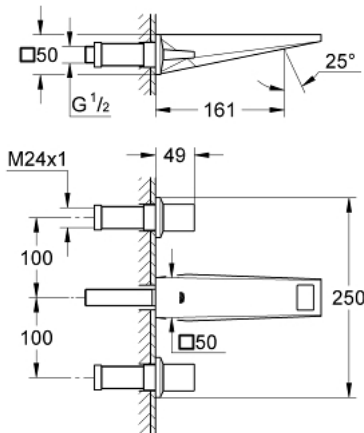

## 20 346 AL0 ALLURE BRILLIANT ΜΙΚΤΗΣ ΝΙΠΤΗΡΑ 3 ΟΠΩΝ, 1/2" ΜΕΓΕΘΟΣ S

### ΠΕΡΙΓΡΑΦΗ ΠΡΟΪΟΝΤΟΣ

- Χρώμα: brushed hard graphite
- επίτοιχη
- σετ τελικής εγκατάστασης για 29 025 002
- χωρίς εντοιχιζόμενο σετ εγκατάστασης
- βαλβίδες ζεστού /κρύου νερού με κεραμική κεφαλή 1/2" - 90°
- Φινίρισμα GROHE LongLife
- 5.0 l/min flow limiter
- spout with integrated mousseur
- centre distance 200 mm
- projection 161 mm
- ελάχιστη προτεινόμενη πίεση 1.0 bar

## 20 346 AL0 ALLURE BRILLIANT ΜΙΚΤΗΣ ΝΙΠΤΗΡΑ 3 ΟΠΩΝ, 1/2" ΜΕΓΕΘΟΣ S

**ΑΝΤΑΛΛΑΚΤΙΚΑ** , Μαρτίου 2018 – τώρα

2: Handle pair (Αριθμός ανταλλακτικού 48326AL0)

3: Προέκταση άξονα (Αριθμός ανταλλακτικού 45988000)

4: Race (Αριθμός ανταλλακτικού 46794AL0)