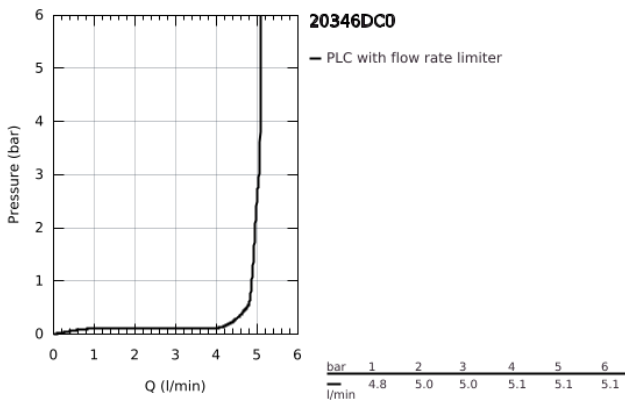

20 346 DC0 ALLURE BRILLIANT ΜΙΚΤΗΣ ΝΙΠΗΤΡΑ 3 ΟΠΩΝ, 1/2" ΜΕΓΕΘΟΣ S

ΠΕΡΙΓΡΑΦΗ ΠΡΟΪΟΝΤΟΣ

- Χρώμα: supersteel
- επίτοιχη
- σετ τελικής εγκατάστασης για 29 025 002
- χωρίς εντοιχιζόμενο σετ εγκατάστασης
- βαλβίδες ζεστού /κρύου νερού με κεραμική κεφαλή 1/2" - 90°
- Φινίρισμα GROHE LongLife
- GROHE EcoJoy 5.0 l/min. flow limiter
- spout with integrated mousseur
- centre distance 200 mm
- projection 161 mm
- ελάχιστη προτεινόμενη πίεση 1.0 bar

20 346 DC0 ALLURE BRILLIANT ΜΙΚΤΗΣ ΝΙΠΤΗΡΑ 3 ΟΠΩΝ, 1/2" ΜΕΓΕΘΟΣ S

ΑΝΤΑΛΛΑΚΤΙΚΑ , Μαρτίου 2018 – τώρα

2: Handle pair (Αριθμός ανταλλακτικού 48326DC0)

3: Προέκταση άξονα (Αριθμός ανταλλακτικού 45988000)

4: Race (Αριθμός ανταλλακτικού 46794DC0)