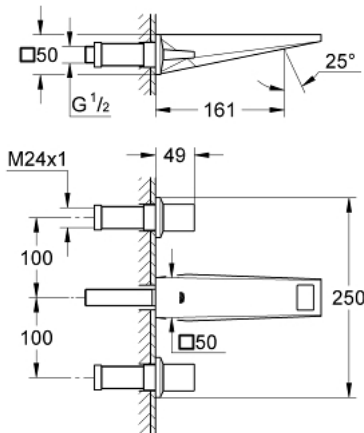

20 346 DC0 ALLURE BRILLIANT ΜΙΚΤΗΣ ΝΙΠΗΤΡΑ 3 ΟΠΩΝ, 1/2" ΜΕΓΕΘΟΣ S

ΠΕΡΙΓΡΑΦΗ ΠΡΟΪΟΝΤΟΣ

- Χρώμα: supersteel
- επίτοιχη
- σετ τελικής εγκατάστασης για 29 025 002
- χωρίς εντοιχιζόμενο σετ εγκατάστασης
- βαλβίδες ζεστού /κρύου νερού με κεραμική κεφαλή 1/2" - 90°
- Φινίρισμα GROHE LongLife
- GROHE EcoJoy 5.0 l/min. flow limiter
- spout with integrated mousseur
- centre distance 200 mm
- projection 161 mm
- ελάχιστη προτεινόμενη πίεση 1.0 bar

20 346 DC0 ALLURE BRILLIANT ΜΙΚΤΗΣ ΝΙΠΤΗΡΑ 3 ΟΠΩΝ, 1/2" ΜΕΓΕΘΟΣ S

ΑΝΤΑΛΛΑΚΤΙΚΑ , Μαρτίου 2018 – τώρα

2: Handle pair (Αριθμός ανταλλακτικού 48326DC0)

3: Προέκταση άξονα (Αριθμός ανταλλακτικού 45988000)

4: Race (Αριθμός ανταλλακτικού 46794DC0)