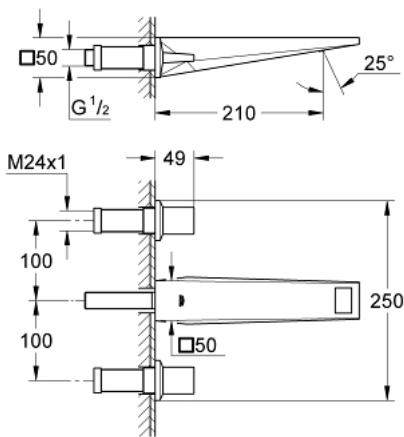

## 20 348 AL0 ALLURE BRILLIANT ΜΙΚΤΗΣ ΝΙΠΤΗΡΑ 3 ΟΠΩΝ, 1/2" ΜΕΓΕΘΟΣ Μ

### ΠΕΡΙΓΡΑΦΗ ΠΡΟΪΟΝΤΟΣ

- Χρώμα: brushed hard graphite
- επίτοιχη
- σετ τελικής εγκατάστασης για 29 025 002
- χωρίς εντοιχιζόμενο σετ εγκατάστασης
- βαλβίδες ζεστού /κρύου νερού με κεραμική κεφαλή 1/2" - 90°
- Φινίρισμα GROHE LongLife
- GROHE EcoJoy 5.0 l/min. flow limiter
- spout with integrated mousseur
- centre distance 200 mm
- projection 210 mm
- ελάχιστη προτεινόμενη πίεση 1.0 bar

20 348 AL0 **ALLURE BRILLIANT ΜΙΚΤΗΣ ΝΙΠΤΗΡΑ 3 ΟΠΩΝ, 1/2" ΜΕΓΕΘΟΣ Μ**

**ΑΝΤΑΛΛΑΚΤΙΚΑ** , Μαρτίου 2018 – τώρα

2: Handle pair (Αριθμός ανταλλακτικού 48326AL0)

3: Προέκταση άξονα (Αριθμός ανταλλακτικού 45988000)

4: Race (Αριθμός ανταλλακτικού 46794AL0)