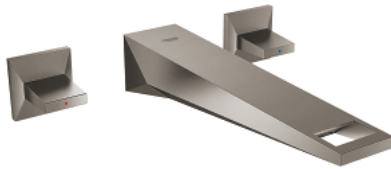

## 20 348 AL0 ALLURE BRILLIANT ΜΙΚΤΗΣ ΝΙΠΤΗΡΑ 3 ΟΠΩΝ, 1/2" ΜΕΓΕΘΟΣ Μ

### ΠΕΡΙΓΡΑΦΗ ΠΡΟΪΟΝΤΟΣ

- Χρώμα: brushed hard graphite
- επίτοιχη
- σετ τελικής εγκατάστασης για 29 025 002
- χωρίς εντοιχιζόμενο σετ εγκατάστασης
- βαλβίδες ζεστού /κρύου νερού με κεραμική κεφαλή 1/2" - 90°
- Φινίρισμα GROHE LongLife
- GROHE EcoJoy 5.0 l/min. flow limiter
- spout with integrated mousseur
- centre distance 200 mm
- projection 210 mm
- ελάχιστη προτεινόμενη πίεση 1.0 bar

20 348 AL0 **ALLURE BRILLIANT ΜΙΚΤΗΣ ΝΙΠΤΗΡΑ 3 ΟΠΩΝ, 1/2" ΜΕΓΕΘΟΣ Μ**

**ΑΝΤΑΛΛΑΚΤΙΚΑ** , Μαρτίου 2018 – τώρα

2: Handle pair (Αριθμός ανταλλακτικού 48326AL0)

3: Προέκταση άξονα (Αριθμός ανταλλακτικού 45988000)