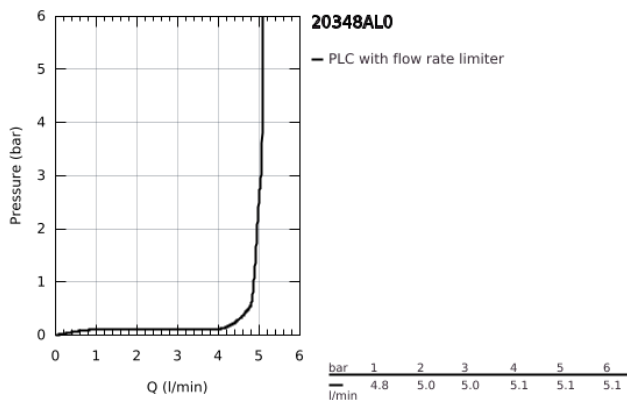

## 20 348 AL0 ALLURE BRILLIANT ΜΙΚΤΗΣ ΝΙΠΤΗΡΑ 3 ΟΠΩΝ, 1/2" ΜΕΓΕΘΟΣ Μ

### ΠΕΡΙΓΡΑΦΗ ΠΡΟΪΟΝΤΟΣ

- Χρώμα: brushed hard graphite
- επίτοιχη
- σετ τελικής εγκατάστασης για 29 025 002
- χωρίς εντοιχιζόμενο σετ εγκατάστασης
- βαλβίδες ζεστού /κρύου νερού με κεραμική κεφαλή 1/2" - 90°
- Φινίρισμα GROHE LongLife
- GROHE EcoJoy 5.0 l/min. flow limiter
- spout with integrated mousseur
- centre distance 200 mm
- projection 210 mm
- ελάχιστη προτεινόμενη πίεση 1.0 bar

20 348 AL0 **ALLURE BRILLIANT ΜΙΚΤΗΣ ΝΙΠΤΗΡΑ 3 ΟΠΩΝ, 1/2" ΜΕΓΕΘΟΣ Μ**

**ΑΝΤΑΛΛΑΚΤΙΚΑ** , Μαρτίου 2018 – τώρα

2: Handle pair (Αριθμός ανταλλακτικού 48326AL0)

3: Προέκταση άξονα (Αριθμός ανταλλακτικού 45988000)

4: Race (Αριθμός ανταλλακτικού 46794AL0)