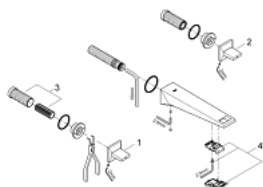

## 20 348 AL0 ALLURE BRILLIANT ΜΙΚΤΗΣ ΝΙΠΤΗΡΑ 3 ΟΠΩΝ, 1/2" ΜΕΓΕΘΟΣ Μ

### ΠΕΡΙΓΡΑΦΗ ΠΡΟΪΟΝΤΟΣ

- Χρώμα: brushed hard graphite
- επίτοιχη
- σετ τελικής εγκατάστασης για 29 025 002
- χωρίς εντοιχιζόμενο σετ εγκατάστασης
- βαλβίδες ζεστού /κρύου νερού με κεραμική κεφαλή 1/2" - 90°
- Φινίρισμα GROHE LongLife
- GROHE EcoJoy 5.0 l/min. flow limiter
- spout with integrated mousseur
- centre distance 200 mm
- projection 210 mm
- ελάχιστη προτεινόμενη πίεση 1.0 bar

20 348 AL0 **ALLURE BRILLIANT ΜΙΚΤΗΣ ΝΙΠΤΗΡΑ 3 ΟΠΩΝ, 1/2" ΜΕΓΕΘΟΣ Μ**

**ΑΝΤΑΛΛΑΚΤΙΚΑ** , Μαρτίου 2018 – τώρα

2: Handle pair (Αριθμός ανταλλακτικού 48326AL0)

3: Προέκταση άξονα (Αριθμός ανταλλακτικού 45988000)

4: Race (Αριθμός ανταλλακτικού 46794AL0)