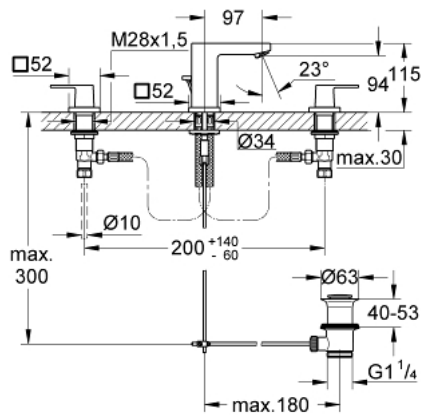

20 351 000 EUROUCUBE ΜΙΚΤΗΣ ΝΙΠΤΗΡΑ 3 ΟΠΩΝ, 1/2" ΜΕΓΕΘΟΣ S

ΠΕΡΙΓΡΑΦΗ ΠΡΟΪΟΝΤΟΣ

- Χρώμα: chrome
- μεταλλική λαβή
- κεραμική κεφαλή 1/2", 90°
- Φινιρίσμα GROHE LongLife
- GROHE FastFixation Plus σύστημα εγκατάστασης
- ρουξούνι με φίλτρο
- σετ αυτόματης βαλβίδας 1 1/4"
- ανθεκτικό στην πίεση, εύκαμπτη σπирάλ σύνδεσης μεταξύ του ρουξουνιού και των πλαϊνών λαβών

20 351 000 EUROCUBE ΜΙΚΤΗΣ ΝΙΠΤΗΡΑ 3 ΟΠΩΝ, 1/2" ΜΕΓΕΘΟΣ S

ΑΝΤΑΛΛΑΚΤΙΚΑ , Φεβρουαρίου 2019 – τώρα

- 1: Handle pair (Αριθμός ανταλλακτικού 48321000)
 - 2: Κεραμικός μηχανισμός 1/2" (Αριθμός ανταλλακτικού 45882000)
 - 2.1: O-Ρινγκ Ø18,2 x Ø1,7 (Αριθμός ανταλλακτικού 0392400M)
 - 3: Κεραμικός μηχανισμός 1/2" (Αριθμός ανταλλακτικού 45883000)
 - 3.1: O-Ρινγκ Ø18,2 x Ø1,7 (Αριθμός ανταλλακτικού 0392400M)
 - 4: Παξιμάδι σύνδεσης 1/2" (Αριθμός ανταλλακτικού 1290100M)
 - 4.1: Μόνωση Ø18,5 x Ø12 x 2 (Αριθμός ανταλλακτικού 0138900M)
 - 5: Φίλτρο ροής (Αριθμός ανταλλακτικού 13929000)
 - 6: Ράβδος έλξης (Αριθμός ανταλλακτικού 46787000)
 - 7: Ροζέτα (Αριθμός ανταλλακτικού 48421000)
 - 8: Σετ στήριξης (Αριθμός ανταλλακτικού 46671000)
 - 9: Βαλβίδα 1 1/4" (Αριθμός ανταλλακτικού 28910000)
 - 9.1: Πώμα αυτόματης βαλβίδας (Αριθμός ανταλλακτικού 07182000)
 - 9.2: Σετ οριζόντιας βέργας (Αριθμός ανταλλακτικού 07052000)
 - 10: Παξιμάδι 1/2x Ψ14,5 (Αριθμός ανταλλακτικού 1290200M)*
 - 11: κλειδί συναρμολόγησης (Αριθμός ανταλλακτικού 19017000)*
 - 12: Σετ οριζόντιας βέργας (Αριθμός ανταλλακτικού 07341000)*
- * Προαιρετικά εξαρτήματα