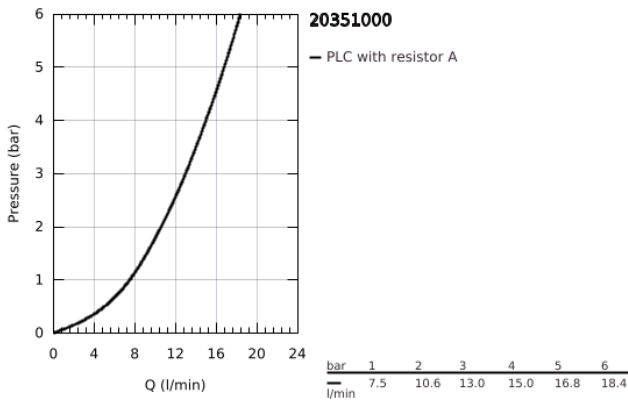

20 351 000 EUROUCUBE ΜΙΚΤΗΣ ΝΙΠΤΗΡΑ 3 ΟΠΩΝ, 1/2" ΜΕΓΕΘΟΣ S

ΠΕΡΙΓΡΑΦΗ ΠΡΟΪΟΝΤΟΣ

- Χρώμα: chrome
- μεταλλική λαβή
- κεραμική κεφαλή 1/2", 90°
- Φινιρίσμα GROHE LongLife
- GROHE FastFixation Plus σύστημα εγκατάστασης
- ρουξούνι με φίλτρο
- σετ αυτόματης βαλβίδας 1 1/4"
- ανθεκτικό στην πίεση, εύκαμπτη σπирάλ σύνδεσης μεταξύ του ρουξουνιού και των πλαϊνών λαβών

20 351 000 EUROCUBE ΜΙΚΤΗΣ ΝΙΠΤΗΡΑ 3 ΟΠΩΝ, 1/2" ΜΕΓΕΘΟΣ S

ΑΝΤΑΛΛΑΚΤΙΚΑ , Φεβρουαρίου 2019 – τώρα

- 1: Handle pair (Αριθμός ανταλλακτικού 48321000)
 - 2: Κεραμικός μηχανισμός 1/2" (Αριθμός ανταλλακτικού 45882000)
 - 2.1: O-Ρινγκ Ø18,2 x Ø1,7 (Αριθμός ανταλλακτικού 0392400M)
 - 3: Κεραμικός μηχανισμός 1/2" (Αριθμός ανταλλακτικού 45883000)
 - 3.1: O-Ρινγκ Ø18,2 x Ø1,7 (Αριθμός ανταλλακτικού 0392400M)
 - 4: Παξιμάδι σύνδεσης 1/2" (Αριθμός ανταλλακτικού 1290100M)
 - 4.1: Μόνωση Ø18,5 x Ø12 x 2 (Αριθμός ανταλλακτικού 0138900M)
 - 5: Φίλτρο ροής (Αριθμός ανταλλακτικού 13929000)
 - 6: Ράβδος έλξης (Αριθμός ανταλλακτικού 46787000)
 - 7: Ροζέτα (Αριθμός ανταλλακτικού 48421000)
 - 8: Σετ στήριξης (Αριθμός ανταλλακτικού 46671000)
 - 9: Βαλβίδα 1 1/4" (Αριθμός ανταλλακτικού 28910000)
 - 9.1: Πώμα αυτόματης βαλβίδας (Αριθμός ανταλλακτικού 07182000)
 - 9.2: Σετ οριζόντιας βέργας (Αριθμός ανταλλακτικού 07052000)
 - 10: Παξιμάδι 1/2x Ψ14,5 (Αριθμός ανταλλακτικού 1290200M)*
 - 11: κλειδί συναρμολόγησης (Αριθμός ανταλλακτικού 19017000)*
 - 12: Σετ οριζόντιας βέργας (Αριθμός ανταλλακτικού 07341000)*
- * Προαιρετικά εξαρτήματα