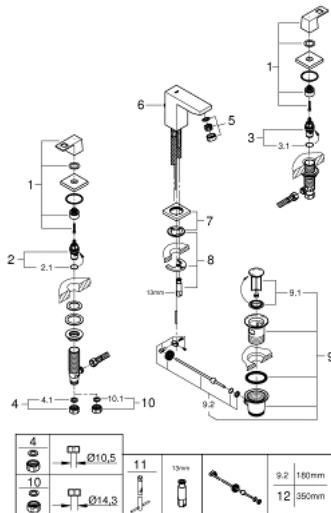

20 351 000 EUROUCUBE ΜΙΚΤΗΣ ΝΙΠΤΗΡΑ 3 ΟΠΩΝ, 1/2" ΜΕΓΕΘΟΣ S

ΠΕΡΙΓΡΑΦΗ ΠΡΟΪΟΝΤΟΣ

- Χρώμα: chrome
- μεταλλική λαβή
- κεραμική κεφαλή 1/2", 90°
- Φινιρίσμα GROHE LongLife
- GROHE FastFixation Plus σύστημα εγκατάστασης
- ρουξούνι με φίλτρο
- σετ αυτόματης βαλβίδας 1 1/4"
- ανθεκτικό στην πίεση, εύκαμπτη σπирάλ σύνδεσης μεταξύ του ρουξουνιού και των πλαϊνών λαβών

20 351 000 EUROCUBE ΜΙΚΤΗΣ ΝΙΠΤΗΡΑ 3 ΟΠΩΝ, 1/2" ΜΕΓΕΘΟΣ S

ΑΝΤΑΛΛΑΚΤΙΚΑ , Φεβρουαρίου 2019 – τώρα

- 1: Handle pair (Αριθμός ανταλλακτικού 48321000)
 - 2: Κεραμικός μηχανισμός 1/2" (Αριθμός ανταλλακτικού 45882000)
 - 2.1: O-Ρινγκ Ø18,2 x Ø1,7 (Αριθμός ανταλλακτικού 0392400M)
 - 3: Κεραμικός μηχανισμός 1/2" (Αριθμός ανταλλακτικού 45883000)
 - 3.1: O-Ρινγκ Ø18,2 x Ø1,7 (Αριθμός ανταλλακτικού 0392400M)
 - 4: Παξιμάδι σύνδεσης 1/2" (Αριθμός ανταλλακτικού 1290100M)
 - 4.1: Μόνωση Ø18,5 x Ø12 x 2 (Αριθμός ανταλλακτικού 0138900M)
 - 5: Φίλτρο ροής (Αριθμός ανταλλακτικού 13929000)
 - 6: Ράβδος έλξης (Αριθμός ανταλλακτικού 46787000)
 - 7: Ροζέτα (Αριθμός ανταλλακτικού 48421000)
 - 8: Σετ στήριξης (Αριθμός ανταλλακτικού 46671000)
 - 9: Βαλβίδα 1 1/4" (Αριθμός ανταλλακτικού 28910000)
 - 9.1: Πώμα αυτόματης βαλβίδας (Αριθμός ανταλλακτικού 07182000)
 - 9.2: Σετ οριζόντιας βέργας (Αριθμός ανταλλακτικού 07052000)
 - 10: Παξιμάδι 1/2x Ψ14,5 (Αριθμός ανταλλακτικού 1290200M)*
 - 11: κλειδί συναρμολόγησης (Αριθμός ανταλλακτικού 19017000)*
 - 12: Σετ οριζόντιας βέργας (Αριθμός ανταλλακτικού 07341000)*
- * Προαιρετικά εξαρτήματα