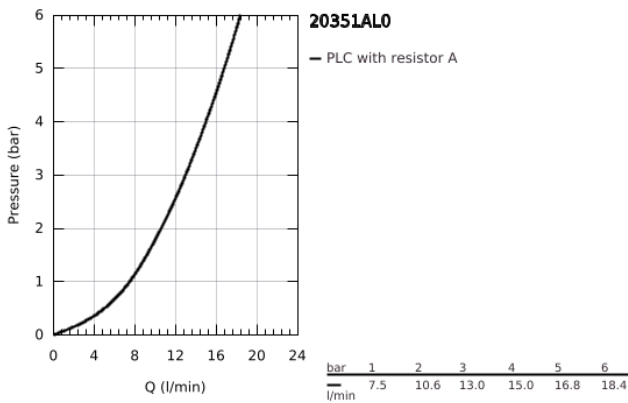

20 351 AL0 EUROCUBE ΜΙΚΤΗΣ ΝΙΠΤΗΡΑ 3 ΟΠΩΝ, 1/2" ΜΕΓΕΘΟΣ S

ΠΕΡΙΓΡΑΦΗ ΠΡΟΪΟΝΤΟΣ

- Χρώμα: brushed hard graphite
- μεταλλική λαβή
- κεραμική κεφαλή 1/2", 90°
- Φινίρισμα GROHE LongLife
- GROHE FastFixation Plus σύστημα εγκατάστασης
- ρουξούνι με φίλτρο
- σετ αυτόματης βαλβίδας 1 1/4"
- ανθεκτικό στην πίεση, εύκαμπτη σπирάλ σύνδεσης μεταξύ του ρουξουνιού και των πλαϊνών λαβών

20 351 AL0 EUROCUBE ΜΙΚΤΗΣ ΝΙΠΤΗΡΑ 3 ΟΪΩΝ, 1/2" ΜΕΓΕΘΟΣ S

ΑΝΤΑΛΛΑΚΤΙΚΑ , Μαρτίου 2019 – τώρα

- 1: Handle pair (Αριθμός ανταλλακτικού 48321AL0)
 - 2: Κεραμικός μηχανισμός 1/2" (Αριθμός ανταλλακτικού 45882000)
 - 2.1: O-Ρινγκ Ø18,2 x Ø1,7 (Αριθμός ανταλλακτικού 0392400M)
 - 3: Κεραμικός μηχανισμός 1/2" (Αριθμός ανταλλακτικού 45883000)
 - 3.1: O-Ρινγκ Ø18,2 x Ø1,7 (Αριθμός ανταλλακτικού 0392400M)
 - 4: Παξιμάδι σύνδεσης 1/2" (Αριθμός ανταλλακτικού 1290100M)
 - 4.1: Μόνωση Ø18,5 x Ø12 x 2 (Αριθμός ανταλλακτικού 0138900M)
 - 5: Φίλτρο ροής (Αριθμός ανταλλακτικού 13929AL0)
 - 6: Ράβδος έλξης (Αριθμός ανταλλακτικού 46787AL0)
 - 7: Ροζέτα (Αριθμός ανταλλακτικού 48421AL0)
 - 8: Σετ στήριξης (Αριθμός ανταλλακτικού 46671000)
 - 9: Βαλβίδα 1 1/4" (Αριθμός ανταλλακτικού 28910AL0)
 - 9.1: Πώμα αυτόματης βαλβίδας (Αριθμός ανταλλακτικού 07182AL0)
 - 9.2: Σετ οριζόντιας βέργας (Αριθμός ανταλλακτικού 07052000)
 - 10: Παξιμάδι 1/2x Ψ14,5 (Αριθμός ανταλλακτικού 1290200M)*
 - 11: κλειδί συναρμολόγησης (Αριθμός ανταλλακτικού 19017000)*
 - 12: Σετ οριζόντιας βέργας (Αριθμός ανταλλακτικού 07341000)*
- * Προαιρετικά εξαρτήματα