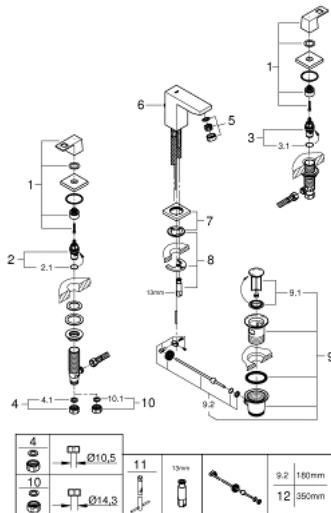

20 351 AL0 EUROCUBE ΜΙΚΤΗΣ ΝΙΠΤΗΡΑ 3 ΟΠΩΝ, 1/2" ΜΕΓΕΘΟΣ S

ΠΕΡΙΓΡΑΦΗ ΠΡΟΪΟΝΤΟΣ

- Χρώμα: brushed hard graphite
- μεταλλική λαβή
- κεραμική κεφαλή 1/2", 90°
- Φινίρισμα GROHE LongLife
- GROHE FastFixation Plus σύστημα εγκατάστασης
- ρουξούνι με φίλτρο
- σετ αυτόματης βαλβίδας 1 1/4"
- ανθεκτικό στην πίεση, εύκαμπτη σπирάλ σύνδεσης μεταξύ του ρουξουνιού και των πλαϊνών λαβών

20 351 AL0 EUROCUBE ΜΙΚΤΗΣ ΝΙΠΤΗΡΑ 3 ΟΪΩΝ, 1/2" ΜΕΓΕΘΟΣ S

ΑΝΤΑΛΛΑΚΤΙΚΑ , Μαρτίου 2019 – τώρα

- 1: Handle pair (Αριθμός ανταλλακτικού 48321AL0)
 - 2: Κεραμικός μηχανισμός 1/2" (Αριθμός ανταλλακτικού 45882000)
 - 2.1: O-Ρινγκ Ø18,2 x Ø1,7 (Αριθμός ανταλλακτικού 0392400M)
 - 3: Κεραμικός μηχανισμός 1/2" (Αριθμός ανταλλακτικού 45883000)
 - 3.1: O-Ρινγκ Ø18,2 x Ø1,7 (Αριθμός ανταλλακτικού 0392400M)
 - 4: Παξιμάδι σύνδεσης 1/2" (Αριθμός ανταλλακτικού 1290100M)
 - 4.1: Μόνωση Ø18,5 x Ø12 x 2 (Αριθμός ανταλλακτικού 0138900M)
 - 5: Φίλτρο ροής (Αριθμός ανταλλακτικού 13929AL0)
 - 6: Ράβδος έλξης (Αριθμός ανταλλακτικού 46787AL0)
 - 7: Ροζέτα (Αριθμός ανταλλακτικού 48421AL0)
 - 8: Σετ στήριξης (Αριθμός ανταλλακτικού 46671000)
 - 9: Βαλβίδα 1 1/4" (Αριθμός ανταλλακτικού 28910AL0)
 - 9.1: Πώμα αυτόματης βαλβίδας (Αριθμός ανταλλακτικού 07182AL0)
 - 9.2: Σετ οριζόντιας βέργας (Αριθμός ανταλλακτικού 07052000)
 - 10: Παξιμάδι 1/2x Ψ14,5 (Αριθμός ανταλλακτικού 1290200M)*
 - 11: κλειδί συναρμολόγησης (Αριθμός ανταλλακτικού 19017000)*
 - 12: Σετ οριζόντιας βέργας (Αριθμός ανταλλακτικού 07341000)*
- * Προαιρετικά εξαρτήματα