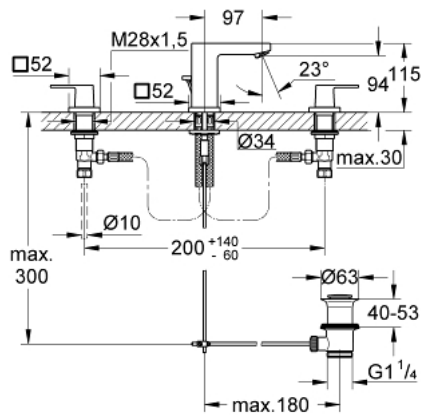

20 351 AL0 EUROCUBE ΜΙΚΤΗΣ ΝΙΠΤΗΡΑ 3 ΟΠΩΝ, 1/2" ΜΕΓΕΘΟΣ S

ΠΕΡΙΓΡΑΦΗ ΠΡΟΪΟΝΤΟΣ

- Χρώμα: brushed hard graphite
- μεταλλική λαβή
- κεραμική κεφαλή 1/2", 90°
- Φινίρισμα GROHE LongLife
- GROHE FastFixation Plus σύστημα εγκατάστασης
- ρουξούνι με φίλτρο
- σετ αυτόματης βαλβίδας 1 1/4"
- ανθεκτικό στην πίεση, εύκαμπτη σπирάλ σύνδεσης μεταξύ του ρουξουνιού και των πλαϊνών λαβών

20 351 AL0 EUROCUBE ΜΙΚΤΗΣ ΝΙΠΤΗΡΑ 3 ΟΪΩΝ, 1/2" ΜΕΓΕΘΟΣ S

ΑΝΤΑΛΛΑΚΤΙΚΑ , Μαρτίου 2019 – τώρα

- 1: Handle pair (Αριθμός ανταλλακτικού 48321AL0)
 - 2: Κεραμικός μηχανισμός 1/2" (Αριθμός ανταλλακτικού 45882000)
 - 2.1: O-Ρινγκ Ø18,2 x Ø1,7 (Αριθμός ανταλλακτικού 0392400M)
 - 3: Κεραμικός μηχανισμός 1/2" (Αριθμός ανταλλακτικού 45883000)
 - 3.1: O-Ρινγκ Ø18,2 x Ø1,7 (Αριθμός ανταλλακτικού 0392400M)
 - 4: Παξιμάδι σύνδεσης 1/2" (Αριθμός ανταλλακτικού 1290100M)
 - 4.1: Μόνωση Ø18,5 x Ø12 x 2 (Αριθμός ανταλλακτικού 0138900M)
 - 5: Φίλτρο ροής (Αριθμός ανταλλακτικού 13929AL0)
 - 6: Ράβδος έλξης (Αριθμός ανταλλακτικού 46787AL0)
 - 7: Ροζέτα (Αριθμός ανταλλακτικού 48421AL0)
 - 8: Σετ στήριξης (Αριθμός ανταλλακτικού 46671000)
 - 9: Βαλβίδα 1 1/4" (Αριθμός ανταλλακτικού 28910AL0)
 - 9.1: Πώμα αυτόματης βαλβίδας (Αριθμός ανταλλακτικού 07182AL0)
 - 9.2: Σετ οριζόντιας βέργας (Αριθμός ανταλλακτικού 07052000)
 - 10: Παξιμάδι 1/2x Ψ14,5 (Αριθμός ανταλλακτικού 1290200M)*
 - 11: κλειδί συναρμολόγησης (Αριθμός ανταλλακτικού 19017000)*
 - 12: Σετ οριζόντιας βέργας (Αριθμός ανταλλακτικού 07341000)*
- * Προαιρετικά εξαρτήματα