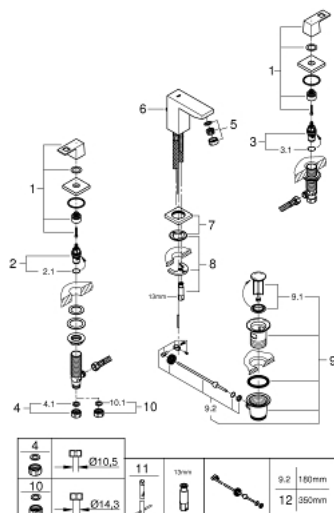

20 351 DC0 EUROCUBE ΜΙΚΤΗΣ ΝΙΠΤΗΡΑ 3 ΟΠΩΝ, 1/2" ΜΕΓΕΘΟΣ S

ΑΝΤΑΛΛΑΚΤΙΚΑ , Ιουλίου 2018 – τώρα

- 1: Handle pair (Αριθμός ανταλλακτικού 48321DC0)
 - 2: Κεραμικός μηχανισμός 1/2" (Αριθμός ανταλλακτικού 45882000)
 - 2.1: O-Ρινγκ Ø18,2 x Ø1,7 (Αριθμός ανταλλακτικού 0392400M)
 - 3: Κεραμικός μηχανισμός 1/2" (Αριθμός ανταλλακτικού 45883000)
 - 3.1: O-Ρινγκ Ø18,2 x Ø1,7 (Αριθμός ανταλλακτικού 0392400M)
 - 4: Παξιμάδι σύνδεσης 1/2" (Αριθμός ανταλλακτικού 1290100M)
 - 4.1: Μόνωση Ø18,5 x Ø12 x 2 (Αριθμός ανταλλακτικού 0138900M)
 - 5: Φίλτρο ροής (Αριθμός ανταλλακτικού 13929DC0)
 - 6: Ράβδος έλξης (Αριθμός ανταλλακτικού 46787DC0)
 - 7: Ροζέτα (Αριθμός ανταλλακτικού 48421DC0)
 - 8: Σετ στήριξης (Αριθμός ανταλλακτικού 46671000)
 - 9: Βαλβίδα 1 1/4" (Αριθμός ανταλλακτικού 28910DC0)
 - 9.1: Πώμα αυτόματης βαλβίδας (Αριθμός ανταλλακτικού 07182DC0)
 - 9.2: Σετ οριζόντιας βέργας (Αριθμός ανταλλακτικού 07052000)
 - 10: Παξιμάδι 1/2x Ψ14,5 (Αριθμός ανταλλακτικού 1290200M)*
 - 11: κλειδί συναρμολόγησης (Αριθμός ανταλλακτικού 19017000)*
 - 12: Σετ οριζόντιας βέργας (Αριθμός ανταλλακτικού 07341000)*
- * Προαιρετικά εξαρτήματα