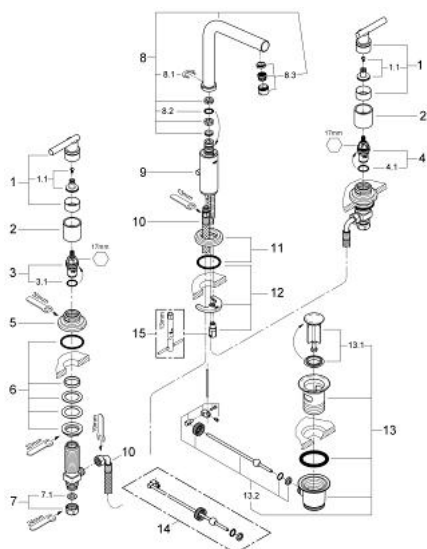

20 382 001 **ΑΤΡΙΟ ΜΙΚΤΗΣ ΝΙΠΤΗΡΑ 3 ΟΠΩΝ, 1/2" ΜΕΓΕΘΟΣ Μ**

ΠΕΡΙΓΡΑΦΗ ΠΡΟΪΟΝΤΟΣ

- Χρώμα: chrome
- swivel 7° tubular spout with mousseur and stop limiter
- κεραμική κεφαλή 1/2", 90°
- σετ αυτόματης βαλβίδας 1 1/4"
- ανθεκτικό στην πίεση, εύκαμπτα σπирάλ σύνδεσης μεταξύ του ρουξουνιού και των πλαϊνών λαβών
- παξιμάδι ένωσης με 10,5 mm άνοιγμα
- Φινίρισμα GROHE LongLife

20 382 001 ΑΤΡΙΟ ΜΙΚΤΗΣ ΝΙΠΤΗΡΑ 3 ΟΠΩΝ, 1/2" ΜΕΓΕΘΟΣ Μ

ΑΝΤΑΛΛΑΚΤΙΚΑ , Απριλίου 2011 – τώρα

- 1: Λαβή Jota (Αριθμός ανταλλακτικού 45609000)
 - 1.1: Κιτ σύνδεσης λαβής αντικατάστασης (Αριθμός ανταλλακτικού 45605000)
 - 2: Χιτώνιο (Αριθμός ανταλλακτικού 08124000)
 - 3: Κεραμικός μηχανισμός 1/2" (Αριθμός ανταλλακτικού 45882000)
 - 3.1: Ο-Ρινγκ Ø18,2 x Ø1,7 (Αριθμός ανταλλακτικού 0392400M)
 - 4: Κεραμικός μηχανισμός 1/2" (Αριθμός ανταλλακτικού 45883000)
 - 4.1: Ο-Ρινγκ Ø18,2 x Ø1,7 (Αριθμός ανταλλακτικού 0392400M)
 - 5: Ροζέτα (Αριθμός ανταλλακτικού 45630000)
 - 6: σετ στήριξης M28 x 1,5 (Αριθμός ανταλλακτικού 45025000)
 - 7: Παξιμάδι σύνδεσης 1/2" (Αριθμός ανταλλακτικού 1290100M)
 - 7.1: Μόνωση Ø18,5 x Ø12 x 2 (Αριθμός ανταλλακτικού 0138900M)
 - 8: Σωληνωτό ρουξούνι 3/4 " (Αριθμός ανταλλακτικού 13231000)
 - 8.1: Δακτύλιος ασφάλισης (Αριθμός ανταλλακτικού 0806500M)
 - 8.2: Δακτύλιος καλύμματος (Αριθμός ανταλλακτικού 0128500M)
 - 8.3: Φίλτρο ροής (Αριθμός ανταλλακτικού 64186000)
 - 9: Ράβδος έλξης (Αριθμός ανταλλακτικού 06575000)
 - 10: Ελαστικός σωλήνας πίεσης (Αριθμός ανταλλακτικού 45461000)
 - 11: Ροζέτα (Αριθμός ανταλλακτικού 45629000)
 - 12: Σετ στήριξης (Αριθμός ανταλλακτικού 46249000)
 - 13: Βαλβίδα 1 1/4" (Αριθμός ανταλλακτικού 28910000)
 - 13.1: Πώμα αυτόματης βαλβίδας (Αριθμός ανταλλακτικού 07182000)
 - 13.2: Σετ οριζόντιας βέργας (Αριθμός ανταλλακτικού 07052000)
 - 14: Σετ οριζόντιας βέργας (Αριθμός ανταλλακτικού 07341000)*
 - 15: κλειδί συναρμολόγησης (Αριθμός ανταλλακτικού 19017000)*
- * Προαιρετικά εξαρτήματα