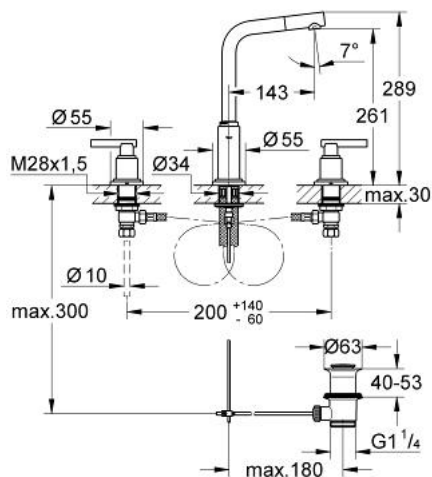

20 382 001 **ΑΤΡΙΟ ΜΙΚΤΗΣ ΝΙΠΤΗΡΑ 3 ΟΠΩΝ, 1/2" ΜΕΓΕΘΟΣ Μ**

ΠΕΡΙΓΡΑΦΗ ΠΡΟΪΟΝΤΟΣ

- Χρώμα: chrome
- swivel 7° tubular spout with mousseur and stop limiter
- κεραμική κεφαλή 1/2", 90°
- σετ αυτόματης βαλβίδας 1 1/4"
- ανθεκτικό στην πίεση, εύκαμπτα σπирάλ σύνδεσης μεταξύ του ρουξουνιού και των πλαϊνών λαβών
- παξιμάδι ένωσης με 10,5 mm άνοιγμα
- Φινίρισμα GROHE LongLife

20 382 001 ΑΤΡΙΟ ΜΙΚΤΗΣ ΝΙΠΤΗΡΑ 3 ΟΠΩΝ, 1/2" ΜΕΓΕΘΟΣ Μ

ΑΝΤΑΛΛΑΚΤΙΚΑ , Απριλίου 2011 – τώρα

- 1: Λαβή Jota (Αριθμός ανταλλακτικού 45609000)
 - 1.1: Κιτ σύνδεσης λαβής αντικατάστασης (Αριθμός ανταλλακτικού 45605000)
 - 2: Χιτώνιο (Αριθμός ανταλλακτικού 08124000)
 - 3: Κεραμικός μηχανισμός 1/2" (Αριθμός ανταλλακτικού 45882000)
 - 3.1: Ο-Ρινγκ Ø18,2 x Ø1,7 (Αριθμός ανταλλακτικού 0392400M)
 - 4: Κεραμικός μηχανισμός 1/2" (Αριθμός ανταλλακτικού 45883000)
 - 4.1: Ο-Ρινγκ Ø18,2 x Ø1,7 (Αριθμός ανταλλακτικού 0392400M)
 - 5: Ροζέτα (Αριθμός ανταλλακτικού 45630000)
 - 6: σετ στήριξης M28 x 1,5 (Αριθμός ανταλλακτικού 45025000)
 - 7: Παξιμάδι σύνδεσης 1/2" (Αριθμός ανταλλακτικού 1290100M)
 - 7.1: Μόνωση Ø18,5 x Ø12 x 2 (Αριθμός ανταλλακτικού 0138900M)
 - 8: Σωληνωτό ρουξούνι 3/4 " (Αριθμός ανταλλακτικού 13231000)
 - 8.1: Δακτύλιος ασφάλισης (Αριθμός ανταλλακτικού 0806500M)
 - 8.2: Δακτύλιος καλύμματος (Αριθμός ανταλλακτικού 0128500M)
 - 8.3: Φίλτρο ροής (Αριθμός ανταλλακτικού 64186000)
 - 9: Ράβδος έλξης (Αριθμός ανταλλακτικού 06575000)
 - 10: Ελαστικός σωλήνας πίεσης (Αριθμός ανταλλακτικού 45461000)
 - 11: Ροζέτα (Αριθμός ανταλλακτικού 45629000)
 - 12: Σετ στήριξης (Αριθμός ανταλλακτικού 46249000)
 - 13: Βαλβίδα 1 1/4" (Αριθμός ανταλλακτικού 28910000)
 - 13.1: Πώμα αυτόματης βαλβίδας (Αριθμός ανταλλακτικού 07182000)
 - 13.2: Σετ οριζόντιας βέργας (Αριθμός ανταλλακτικού 07052000)
 - 14: Σετ οριζόντιας βέργας (Αριθμός ανταλλακτικού 07341000)*
 - 15: κλειδί συναρμολόγησης (Αριθμός ανταλλακτικού 19017000)*
- * Προαιρετικά εξαρτήματα