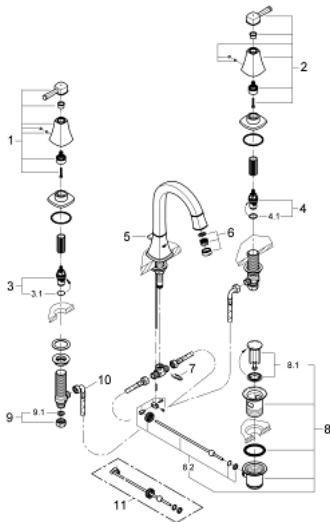

## 20 389 000 GRANDERA ΜΙΚΤΗΣ ΝΙΠΤΗΡΑ 3 ΟΠΩΝ, 1/2" ΜΕΓΕΘΟΣ Μ

### ΠΕΡΙΓΡΑΦΗ ΠΡΟΪΟΝΤΟΣ

- Χρώμα: chrome
- βαλβίδες ζεστού /κρύου νερού με κεραμική κεφαλή 1/2" - 90°
- Φινίρισμα GROHE LongLife
- GROHE EcoJoy - Less water, perfect flow
- GROHE AquaGuide adjustable mousseur 5.7 l/min
- σετ αυτόματης βαλβίδας 1 1/4"
- ανθεκτικό στην πίεση,εύκαμπτα σπирάλ σύνδεσης μεταξύ του ρουξουνιού και των πλαϊνών λαβών

## 20 389 000 GRANDERA ΜΙΚΤΗΣ ΝΙΠΤΗΡΑ 3 ΟΠΩΝ, 1/2" ΜΕΓΕΘΟΣ M

### ΑΝΤΑΛΛΑΚΤΙΚΑ , Ιανουαρίου 2012 – τώρα

- 1: Grandera handle red (Αριθμός ανταλλακτικού 48198000)
- 2: Grandera handle blue (Αριθμός ανταλλακτικού 48199000)
- 3: Κεραμικός μηχανισμός 1/2" (Αριθμός ανταλλακτικού 45882000)
- 3.1: Ο-Ρινγκ Ø18,2 x Ø1,7 (Αριθμός ανταλλακτικού 0392400M)
- 4: Κεραμικός μηχανισμός 1/2" (Αριθμός ανταλλακτικού 45883000)
- 4.1: Ο-Ρινγκ Ø18,2 x Ø1,7 (Αριθμός ανταλλακτικού 0392400M)
- 5: Lift rod (Αριθμός ανταλλακτικού 48200000)
- 6: Μειωτήρας ροής (Αριθμός ανταλλακτικού 46837000)
- 7: ασφάλεια (Αριθμός ανταλλακτικού 6554100M)
- 8: Βαλβίδα 1 1/4" (Αριθμός ανταλλακτικού 28910000)
- 8.1: Πώμα αυτόματης βαλβίδας (Αριθμός ανταλλακτικού 07182000)
- 8.2: Σετ οριζόντιας βέργας (Αριθμός ανταλλακτικού 07052000)
- 9: Παξιμάδι σύνδεσης 1/2" (Αριθμός ανταλλακτικού 1290100M)
- 9.1: Μόνωση Ø18,5 x Ø12 x 2 (Αριθμός ανταλλακτικού 0138900M)
- 10: Εύκαμπτο σπιράλ σύνδεσης (Αριθμός ανταλλακτικού 45704000)
- 11: Σετ οριζόντιας βέργας (Αριθμός ανταλλακτικού 07341000)\*