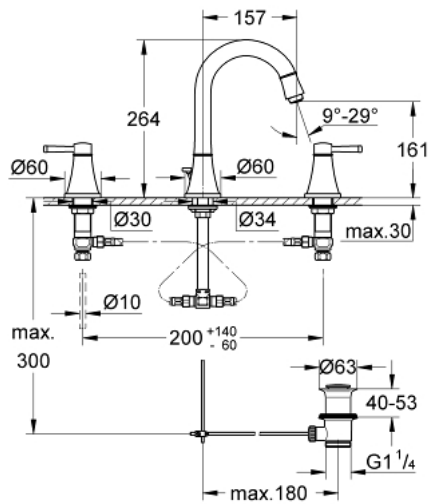

## 20 389 000 GRANDERA ΜΙΚΤΗΣ ΝΙΠΤΗΡΑ 3 ΟΠΩΝ, 1/2" ΜΕΓΕΘΟΣ Μ

### ΠΕΡΙΓΡΑΦΗ ΠΡΟΪΟΝΤΟΣ

- Χρώμα: chrome
- βαλβίδες ζεστού /κρύου νερού με κεραμική κεφαλή 1/2" - 90°
- Φινίρισμα GROHE LongLife
- GROHE EcoJoy - Less water, perfect flow
- GROHE AquaGuide adjustable mousseur 5.7 l/min
- σετ αυτόματης βαλβίδας 1 1/4"
- ανθεκτικό στην πίεση,εύκαμπτα σπирάλ σύνδεσης μεταξύ του ρουξουνιού και των πλαϊνών λαβών

## 20 389 000 GRANDERA ΜΙΚΤΗΣ ΝΙΠΤΗΡΑ 3 ΟΠΩΝ, 1/2" ΜΕΓΕΘΟΣ M

### ΑΝΤΑΛΛΑΚΤΙΚΑ , Ιανουαρίου 2012 – τώρα

- 1: Grandera handle red (Αριθμός ανταλλακτικού 48198000)
- 2: Grandera handle blue (Αριθμός ανταλλακτικού 48199000)
- 3: Κεραμικός μηχανισμός 1/2" (Αριθμός ανταλλακτικού 45882000)
- 3.1: Ο-Ρινγκ Ø18,2 x Ø1,7 (Αριθμός ανταλλακτικού 0392400M)
- 4: Κεραμικός μηχανισμός 1/2" (Αριθμός ανταλλακτικού 45883000)
- 4.1: Ο-Ρινγκ Ø18,2 x Ø1,7 (Αριθμός ανταλλακτικού 0392400M)
- 5: Lift rod (Αριθμός ανταλλακτικού 48200000)
- 6: Μειωτήρας ροής (Αριθμός ανταλλακτικού 46837000)
- 7: ασφάλεια (Αριθμός ανταλλακτικού 6554100M)
- 8: Βαλβίδα 1 1/4" (Αριθμός ανταλλακτικού 28910000)
- 8.1: Πώμα αυτόματης βαλβίδας (Αριθμός ανταλλακτικού 07182000)
- 8.2: Σετ οριζόντιας βέργας (Αριθμός ανταλλακτικού 07052000)
- 9: Παξιμάδι σύνδεσης 1/2" (Αριθμός ανταλλακτικού 1290100M)
- 9.1: Μόνωση Ø18,5 x Ø12 x 2 (Αριθμός ανταλλακτικού 0138900M)
- 10: Εύκαμπτο σπιράλ σύνδεσης (Αριθμός ανταλλακτικού 45704000)
- 11: Σετ οριζόντιας βέργας (Αριθμός ανταλλακτικού 07341000)\*