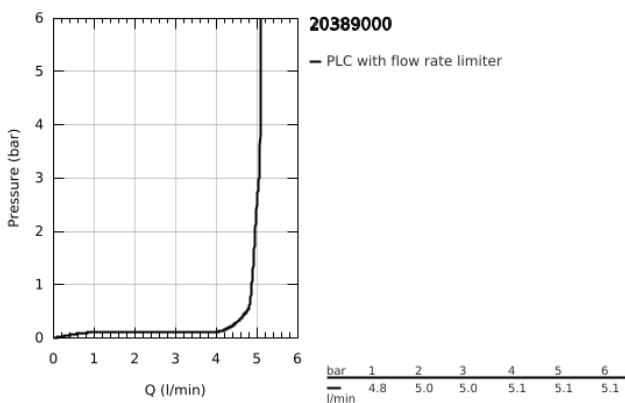

## 20 389 000 GRANDERA ΜΙΚΤΗΣ ΝΙΠΤΗΡΑ 3 ΟΠΩΝ, 1/2" ΜΕΓΕΘΟΣ Μ

### ΠΕΡΙΓΡΑΦΗ ΠΡΟΪΟΝΤΟΣ

- Χρώμα: chrome
- βαλβίδες ζεστού /κρύου νερού με κεραμική κεφαλή 1/2" - 90°
- Φινίρισμα GROHE LongLife
- GROHE EcoJoy - Less water, perfect flow
- GROHE AquaGuide adjustable mousseur 5.7 l/min
- σετ αυτόματης βαλβίδας 1 1/4"
- ανθεκτικό στην πίεση,εύκαμπτα σπирάλ σύνδεσης μεταξύ του ρουξουνιού και των πλαϊνών λαβών

## 20 389 000 GRANDERA ΜΙΚΤΗΣ ΝΙΠΤΗΡΑ 3 ΟΠΩΝ, 1/2" ΜΕΓΕΘΟΣ M