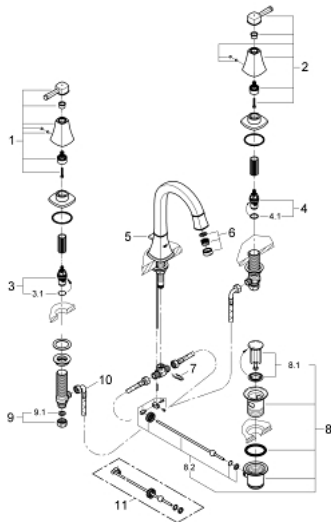

## 20 389 IG0 GRANDERA ΜΙΚΤΗΣ ΝΙΠΤΗΡΑ 3 ΟΠΩΝ, 1/2" ΜΕΓΕΘΟΣ Μ

### ΠΕΡΙΓΡΑΦΗ ΠΡΟΪΟΝΤΟΣ

- Χρώμα: chrome/gold
- βαλβίδες ζεστού /κρύου νερού με κεραμική κεφαλή 1/2" - 90°
- Φινίρισμα GROHE LongLife
- GROHE EcoJoy - Less water, perfect flow
- GROHE AquaGuide adjustable mousseur 5.7 l/min
- σετ αυτόματης βαλβίδας 1 1/4"
- ανθεκτικό στην πίεση,εύκαμπτα σπирάλ σύνδεσης μεταξύ του ρουξουνιού και των πλαϊνών λαβών
- ελάχιστη προτεινόμενη πίεση 1.0 bar

## 20 389 IG0 GRANDERA ΜΙΚΤΗΣ ΝΙΠΤΗΡΑ 3 ΟΪΩΝ, 1/2" ΜΕΓΕΘΟΣ Μ

### ΑΝΤΑΛΛΑΚΤΙΚΑ , Ιανουαρίου 2012 – τώρα

- 1: Grandera handle red (Αριθμός ανταλλακτικού 48198IG0)
- 2: Grandera handle blue (Αριθμός ανταλλακτικού 48199IG0)
- 3: Κεραμικός μηχανισμός 1/2" (Αριθμός ανταλλακτικού 45882000)
- 3.1: Ο-Ρινγκ Ø18,2 x Ø1,7 (Αριθμός ανταλλακτικού 0392400M)
- 4: Κεραμικός μηχανισμός 1/2" (Αριθμός ανταλλακτικού 45883000)
- 4.1: Ο-Ρινγκ Ø18,2 x Ø1,7 (Αριθμός ανταλλακτικού 0392400M)
- 5: Lift rod (Αριθμός ανταλλακτικού 48200000)
- 6: Μειωτήρας ροής (Αριθμός ανταλλακτικού 46837G00)
- 7: ασφάλεια (Αριθμός ανταλλακτικού 6554100M)
- 8: Βαλβίδα 1 1/4" (Αριθμός ανταλλακτικού 28910000)
- 8.1: Πώμα αυτόματης βαλβίδας (Αριθμός ανταλλακτικού 07182000)
- 8.2: Σετ οριζόντιας βέργας (Αριθμός ανταλλακτικού 07052000)
- 9: Παξιμάδι σύνδεσης 1/2" (Αριθμός ανταλλακτικού 1290100M)
- 9.1: Μόνωση Ø18,5 x Ø12 x 2 (Αριθμός ανταλλακτικού 0138900M)
- 10: Εύκαμπτο σπιράλ σύνδεσης (Αριθμός ανταλλακτικού 45704000)
- 11: Σετ οριζόντιας βέργας (Αριθμός ανταλλακτικού 07341000)\*