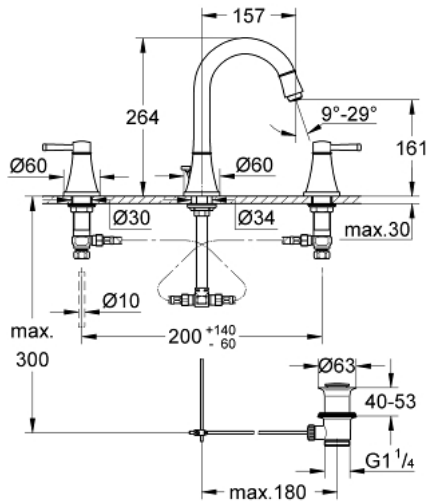

## 20 389 IG0 GRANDERA ΜΙΚΤΗΣ ΝΙΠΤΗΡΑ 3 ΟΠΩΝ, 1/2" ΜΕΓΕΘΟΣ Μ

### ΠΕΡΙΓΡΑΦΗ ΠΡΟΪΟΝΤΟΣ

- Χρώμα: chrome/gold
- βαλβίδες ζεστού /κρύου νερού με κεραμική κεφαλή 1/2" - 90°
- Φινίρισμα GROHE LongLife
- GROHE EcoJoy - Less water, perfect flow
- GROHE AquaGuide adjustable mousseur 5.7 l/min
- σετ αυτόματης βαλβίδας 1 1/4"
- ανθεκτικό στην πίεση,εύκαμπτα σπирάλ σύνδεσης μεταξύ του ρουξουνιού και των πλαϊνών λαβών
- ελάχιστη προτεινόμενη πίεση 1.0 bar

## 20 389 IG0 GRANDERA ΜΙΚΤΗΣ ΝΙΠΤΗΡΑ 3 ΟΪΩΝ, 1/2" ΜΕΓΕΘΟΣ Μ

### ΑΝΤΑΛΛΑΚΤΙΚΑ , Ιανουαρίου 2012 – τώρα

- 1: Grandera handle red (Αριθμός ανταλλακτικού 48198IG0)
- 2: Grandera handle blue (Αριθμός ανταλλακτικού 48199IG0)
- 3: Κεραμικός μηχανισμός 1/2" (Αριθμός ανταλλακτικού 45882000)
- 3.1: Ο-Ρινγκ Ø18,2 x Ø1,7 (Αριθμός ανταλλακτικού 0392400M)
- 4: Κεραμικός μηχανισμός 1/2" (Αριθμός ανταλλακτικού 45883000)
- 4.1: Ο-Ρινγκ Ø18,2 x Ø1,7 (Αριθμός ανταλλακτικού 0392400M)
- 5: Lift rod (Αριθμός ανταλλακτικού 48200000)
- 6: Μειωτήρας ροής (Αριθμός ανταλλακτικού 46837G00)
- 7: ασφάλεια (Αριθμός ανταλλακτικού 6554100M)
- 8: Βαλβίδα 1 1/4" (Αριθμός ανταλλακτικού 28910000)
- 8.1: Πώμα αυτόματης βαλβίδας (Αριθμός ανταλλακτικού 07182000)
- 8.2: Σετ οριζόντιας βέργας (Αριθμός ανταλλακτικού 07052000)
- 9: Παξιμάδι σύνδεσης 1/2" (Αριθμός ανταλλακτικού 1290100M)
- 9.1: Μόνωση Ø18,5 x Ø12 x 2 (Αριθμός ανταλλακτικού 0138900M)
- 10: Εύκαμπτο σπιράλ σύνδεσης (Αριθμός ανταλλακτικού 45704000)
- 11: Σετ οριζόντιας βέργας (Αριθμός ανταλλακτικού 07341000)\*