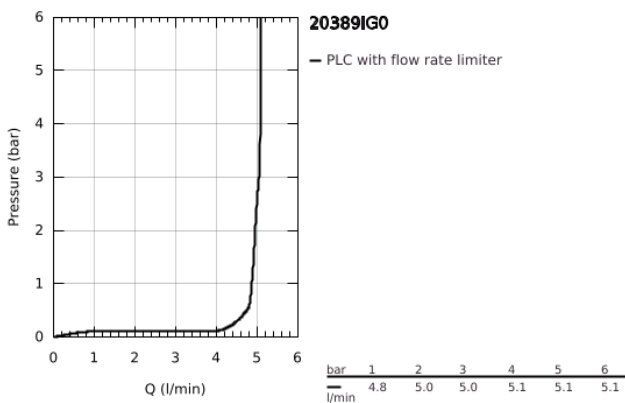

## 20 389 IG0 GRANDERA ΜΙΚΤΗΣ ΝΙΠΤΗΡΑ 3 ΟΠΩΝ, 1/2" ΜΕΓΕΘΟΣ Μ

### ΠΕΡΙΓΡΑΦΗ ΠΡΟΪΟΝΤΟΣ

- Χρώμα: chrome/gold
- βαλβίδες ζεστού /κρύου νερού με κεραμική κεφαλή 1/2" - 90°
- Φινίρισμα GROHE LongLife
- GROHE EcoJoy - Less water, perfect flow
- GROHE AquaGuide adjustable mousseur 5.7 l/min
- σετ αυτόματης βαλβίδας 1 1/4"
- ανθεκτικό στην πίεση,εύκαμπτα σπирάλ σύνδεσης μεταξύ του ρουξουνιού και των πλαϊνών λαβών
- ελάχιστη προτεινόμενη πίεση 1.0 bar

## 20 389 IG0 GRANDERA ΜΙΚΤΗΣ ΝΙΠΤΗΡΑ 3 ΟΪΩΝ, 1/2" ΜΕΓΕΘΟΣ Μ