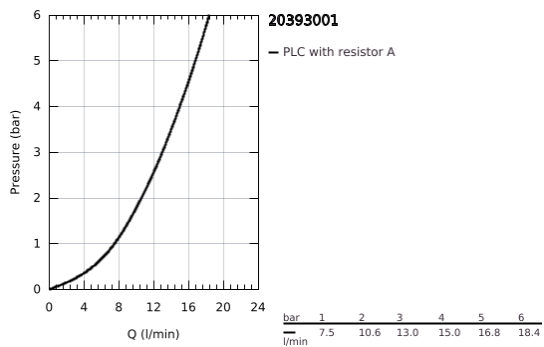

20 393 001 COSTA L ΒΡΥΣΗ 1/2"

ΠΕΡΙΓΡΑΦΗ ΠΡΟΪΟΝΤΟΣ

- Χρώμα: chrome
- μεταλλική λαβή
- θερμικά μονωμένο
- βιδωτό
- ένδειξη : μπλέ
- GROHE Long-Life κεφαλή
- περιστρεφόμενο σωληνωτό ρουξόυι με φίλτρο
- Φινίρισμα GROHE LongLife