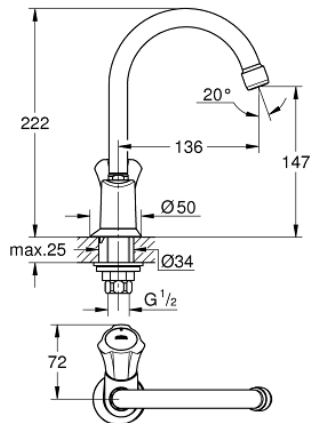

20 393 001 COSTA L ΒΡΥΣΗ 1/2"

ΠΕΡΙΓΡΑΦΗ ΠΡΟΪΟΝΤΟΣ

- Χρώμα: chrome
- μεταλλική λαβή
- θερμικά μονωμένο
- βιδωτό
- ένδειξη : μπλέ
- GROHE Long-Life κεφαλή
- περιστρεφόμενο σωληνωτό ρουξόυι με φίλτρο
- Φινίρισμα GROHE LongLife

20 393 001 **COSTA L ΒΡΥΣΗ 1/2"**

ΑΝΤΑΛΛΑΚΤΙΚΑ, Δεκεμβρίου 2007 – τώρα

1: Λαβή (Αριθμός ανταλλακτικού 45994000)

1.1: Ενθεμα ασφάλισης (Αριθμός ανταλλακτικού 0538600M)

2: Κεφαλή/ μηχανισμός 1/2" (Αριθμός ανταλλακτικού 07146000)

2.1: O-Ρινγκ Ø6 x Ø2 (Αριθμός ανταλλακτικού 0128300M)

2.2: O-Ρινγκ Ø18,2 x Ø1,7 (Αριθμός ανταλλακτικού 0392400M)

2.3: Λάστιχο στεγανοποίησης (Αριθμός ανταλλακτικού 0529100M)

3: Σωληνωτό ρουξόνι 3/4 " (Αριθμός ανταλλακτικού 13219000)

6.1: Μόνωση Ø18,5 x Ø12 x 2 (Αριθμός ανταλλακτικού 0138900M)

7: Παξιμάδι σύνδεσης 1/2" (Αριθμός ανταλλακτικού 1290100M)

7.1: Μόνωση Ø18,5 x Ø12 x 2 (Αριθμός ανταλλακτικού 0138900M)

8: Screw for Costa/Avina products (Αριθμός ανταλλακτικού 48013000)*