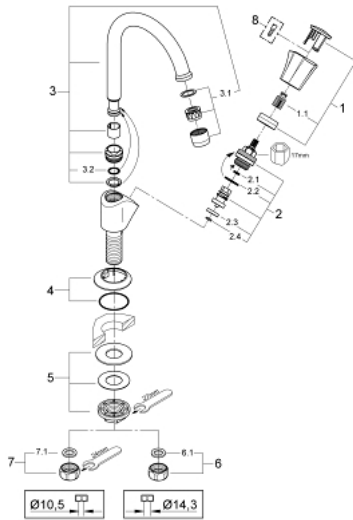

20 393 001 COSTA L ΒΡΥΣΗ 1/2"

ΠΕΡΙΓΡΑΦΗ ΠΡΟΪΟΝΤΟΣ

- Χρώμα: chrome
- μεταλλική λαβή
- θερμικά μονωμένο
- βιδωτό
- ένδειξη : μπλέ
- GROHE Long-Life κεφαλή
- περιστρεφόμενο σωληνωτό ρουξόυι με φίλτρο
- Φινίρισμα GROHE LongLife

20 393 001 **COSTA L ΒΡΥΣΗ 1/2"**

ΑΝΤΑΛΛΑΚΤΙΚΑ, Δεκεμβρίου 2007 – τώρα

1: Λαβή (Αριθμός ανταλλακτικού 45994000)

1.1: Ενθεμα ασφάλισης (Αριθμός ανταλλακτικού 0538600M)

2: Κεφαλή/ μηχανισμός 1/2" (Αριθμός ανταλλακτικού 07146000)

2.1: O-Ρινγκ Ø6 x Ø2 (Αριθμός ανταλλακτικού 0128300M)

2.2: O-Ρινγκ Ø18,2 x Ø1,7 (Αριθμός ανταλλακτικού 0392400M)

2.3: Λάστιχο στεγανοποίησης (Αριθμός ανταλλακτικού 0529100M)

3: Σωληνωτό ρουξόνι 3/4 " (Αριθμός ανταλλακτικού 13219000)

6.1: Μόνωση Ø18,5 x Ø12 x 2 (Αριθμός ανταλλακτικού 0138900M)

7: Παξιμάδι σύνδεσης 1/2" (Αριθμός ανταλλακτικού 1290100M)

7.1: Μόνωση Ø18,5 x Ø12 x 2 (Αριθμός ανταλλακτικού 0138900M)

8: Screw for Costa/Avina products (Αριθμός ανταλλακτικού 48013000)*