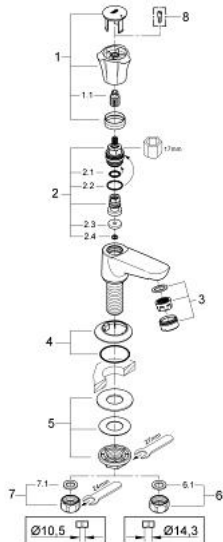

20 404 001 COSTA L ΒΡΥΣΗ 1/2"

ΠΕΡΙΓΡΑΦΗ ΠΡΟΪΟΝΤΟΣ

- Χρώμα: chrome
- μεταλλική λαβή
- θερμικά μονωμένο
- βιδωτό
- ένδειξη : μπλέ
- GROHE Long-Life κεφαλή
- ρουξούνι με φίλτρο
- Φινίρισμα GROHE LongLife

20 404 001 **COSTA L ΒΡΥΣΗ 1/2"**

ΑΝΤΑΛΛΑΚΤΙΚΑ, Ιουνίου 2007 – τώρα

1: Λαβή (Αριθμός ανταλλακτικού 45994000)

1.1: Ενθεμα ασφάλισης (Αριθμός ανταλλακτικού 0538600M)

2: Κεφαλή/ μηχανισμός 1/2" (Αριθμός ανταλλακτικού 07146000)

2.1: O-Ρινγκ $\varnothing 6 \times \varnothing 2$ (Αριθμός ανταλλακτικού 0128300M)

5: Σετ στήριξης (Αριθμός ανταλλακτικού 45004000)

6: Παξιμάδι 1/2x Ψ14,5 (Αριθμός ανταλλακτικού 1290200M)

6.1: Μόνωση $\varnothing 18,5 \times \varnothing 12 \times 2$ (Αριθμός ανταλλακτικού 0138900M)

7: Παξιμάδι σύνδεσης 1/2" (Αριθμός ανταλλακτικού 1290100M)

7.1: Μόνωση $\varnothing 18,5 \times \varnothing 12 \times 2$ (Αριθμός ανταλλακτικού 0138900M)

8: Screw for Costa/Avina products (Αριθμός ανταλλακτικού 48013000)*

* Προαιρετικά εξαρτήματα