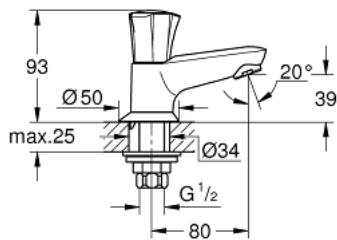

20 404 001 COSTA L ΒΡΥΣΗ 1/2"

ΠΕΡΙΓΡΑΦΗ ΠΡΟΪΟΝΤΟΣ

- Χρώμα: chrome
- μεταλλική λαβή
- θερμικά μονωμένο
- βιδωτό
- ένδειξη : μπλέ
- GROHE Long-Life κεφαλή
- ρουξούνι με φίλτρο
- Φινίρισμα GROHE LongLife

20 404 001 **COSTA L ΒΡΥΣΗ 1/2"**

ΑΝΤΑΛΛΑΚΤΙΚΑ, Ιουνίου 2007 – τώρα

1: Λαβή (Αριθμός ανταλλακτικού 45994000)

1.1: Ενθεμα ασφάλισης (Αριθμός ανταλλακτικού 0538600M)

2: Κεφαλή/ μηχανισμός 1/2" (Αριθμός ανταλλακτικού 07146000)

2.1: O-Ρινγκ $\varnothing 6 \times \varnothing 2$ (Αριθμός ανταλλακτικού 0128300M)

5: Σετ στήριξης (Αριθμός ανταλλακτικού 45004000)

6: Παξιμάδι 1/2x Ψ14,5 (Αριθμός ανταλλακτικού 1290200M)

6.1: Μόνωση $\varnothing 18,5 \times \varnothing 12 \times 2$ (Αριθμός ανταλλακτικού 0138900M)

7: Παξιμάδι σύνδεσης 1/2" (Αριθμός ανταλλακτικού 1290100M)

7.1: Μόνωση $\varnothing 18,5 \times \varnothing 12 \times 2$ (Αριθμός ανταλλακτικού 0138900M)

8: Screw for Costa/Avina products (Αριθμός ανταλλακτικού 48013000)*

* Προαιρετικά εξαρτήματα