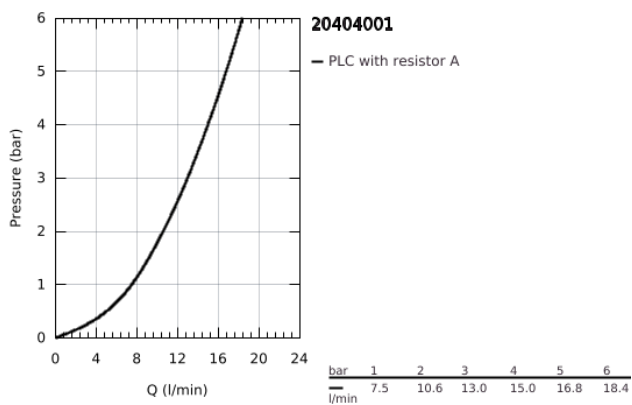

20 404 001 COSTA L ΒΡΥΣΗ 1/2"

ΠΕΡΙΓΡΑΦΗ ΠΡΟΪΟΝΤΟΣ

- Χρώμα: chrome
- μεταλλική λαβή
- θερμικά μονωμένο
- βιδωτό
- ένδειξη : μπλέ
- GROHE Long-Life κεφαλή
- ρουξούνι με φίλτρο
- Φινίρισμα GROHE LongLife

20 404 001 **COSTA L ΒΡΥΣΗ 1/2"**