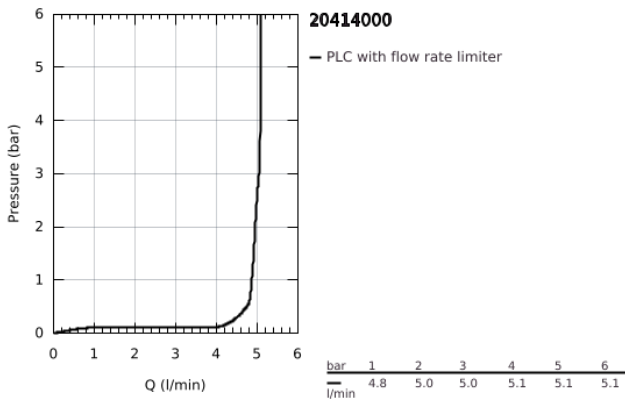

## 20 414 000 GRANDERA ΜΙΚΤΗΣ ΝΙΠΤΗΡΑ 3 ΟΠΩΝ, 1/2" ΜΕΓΕΘΟΣ S

### ΠΕΡΙΓΡΑΦΗ ΠΡΟΪΟΝΤΟΣ

- Χρώμα: chrome
- επίτοιχη
- σετ τελικής εγκατάστασης για 29 025 002
- χωρίς εντοιχιζόμενο σετ εγκατάστασης
- βαλβίδες ζεστού /κρύου νερού με κεραμική κεφαλή 1/2" - 90°
- Φινίρισμα GROHE LongLife
- GROHE EcoJoy - Less water, perfect flow
- GROHE AquaGuide adjustable mousseur 5.7 l/min
- centre distance 200 mm
- προβολή 177 mm

### ΑΝΤΑΛΛΑΚΤΙΚΑ , Ιουνίου 2012 – τώρα

- 1: Grandera handle red (Αριθμός ανταλλακτικού 48198000)
- 2: Grandera handle blue (Αριθμός ανταλλακτικού 48199000)
- 3: Μειωτήρας ροής (Αριθμός ανταλλακτικού 46837000)
- 4: Προέκταση άξονα (Αριθμός ανταλλακτικού 45988000)