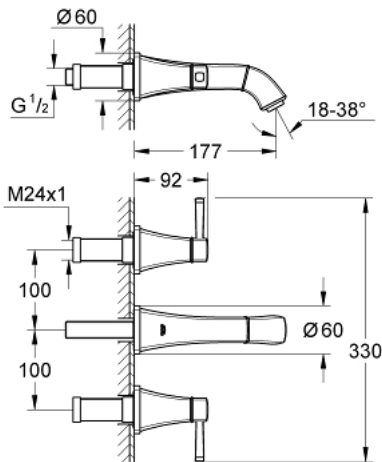

## 20 414 000 GRANDERA ΜΙΚΤΗΣ ΝΙΠΤΗΡΑ 3 ΟΠΩΝ, 1/2" ΜΕΓΕΘΟΣ S

### ΠΕΡΙΓΡΑΦΗ ΠΡΟΪΟΝΤΟΣ

- Χρώμα: chrome
- επίτοιχη
- σετ τελικής εγκατάστασης για 29 025 002
- χωρίς εντοιχιζόμενο σετ εγκατάστασης
- βαλβίδες ζεστού /κρύου νερού με κεραμική κεφαλή 1/2" - 90°
- Φινίρισμα GROHE LongLife
- GROHE EcoJoy - Less water, perfect flow
- GROHE AquaGuide adjustable mousseur 5.7 l/min
- centre distance 200 mm
- προβολή 177 mm

### ΑΝΤΑΛΛΑΚΤΙΚΑ , Ιουνίου 2012 – τώρα

- 1: Grandera handle red (Αριθμός ανταλλακτικού 48198000)
- 2: Grandera handle blue (Αριθμός ανταλλακτικού 48199000)
- 3: Μειωτήρας ροής (Αριθμός ανταλλακτικού 46837000)
- 4: Προέκταση άξονα (Αριθμός ανταλλακτικού 45988000)