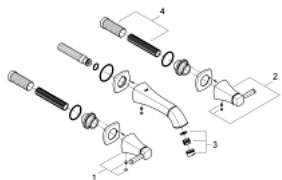

## 20 414 000 GRANDERA ΜΙΚΤΗΣ ΝΙΠΤΗΡΑ 3 ΟΠΩΝ, 1/2" ΜΕΓΕΘΟΣ S

### ΠΕΡΙΓΡΑΦΗ ΠΡΟΪΟΝΤΟΣ

- Χρώμα: chrome
- επίτοιχη
- σετ τελικής εγκατάστασης για 29 025 002
- χωρίς εντοιχιζόμενο σετ εγκατάστασης
- βαλβίδες ζεστού /κρύου νερού με κεραμική κεφαλή 1/2" - 90°
- Φινίρισμα GROHE LongLife
- GROHE EcoJoy - Less water, perfect flow
- GROHE AquaGuide adjustable mousseur 5.7 l/min
- centre distance 200 mm
- προβολή 177 mm

### ΑΝΤΑΛΛΑΚΤΙΚΑ , Ιουνίου 2012 – τώρα

- 1: Grandera handle red (Αριθμός ανταλλακτικού 48198000)
- 2: Grandera handle blue (Αριθμός ανταλλακτικού 48199000)
- 3: Μειωτήρας ροής (Αριθμός ανταλλακτικού 46837000)
- 4: Προέκταση άξονα (Αριθμός ανταλλακτικού 45988000)