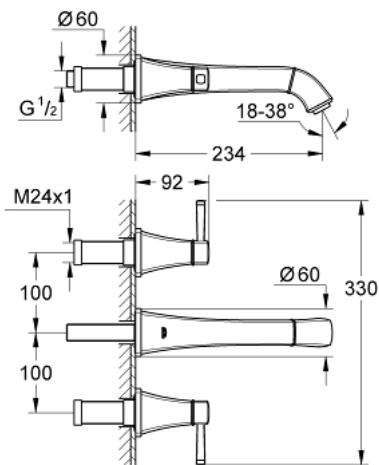

20 415 000 GRANDERA ΜΙΚΤΗΣ ΝΙΠΤΗΡΑ 3 ΟΠΩΝ, 1/2" ΜΕΓΕΘΟΣ Μ

ΠΕΡΙΓΡΑΦΗ ΠΡΟΪΟΝΤΟΣ

- Χρώμα: chrome
- επίτοιχη
- χωρίς εντοιχιζόμενο σετ εγκατάστασης
- σετ τελικής εγκατάστασης για 29 025 002
- βαλβίδες ζεστού /κρύου νερού με κεραμική κεφαλή 1/2" - 90°
- Φινίρισμα GROHE LongLife
- GROHE EcoJoy - Less water, perfect flow
- GROHE AquaGuide adjustable mousseur 5.7 l/min
- projection 234 mm
- ελάχιστη προτεινόμενη πίεση 1.0 bar

20 415 000 **GRANDERA ΜΙΚΤΗΣ ΝΙΠΤΗΡΑ 3 ΟΠΩΝ, 1/2" ΜΕΓΕΘΟΣ Μ**

ΑΝΤΑΛΛΑΚΤΙΚΑ, Ιουνίου 2012 – τώρα

- 1: Grandera handle red (Αριθμός ανταλλακτικού 48198000)
- 2: Grandera handle blue (Αριθμός ανταλλακτικού 48199000)
- 3: Μειωτήρας ροής (Αριθμός ανταλλακτικού 46837000)
- 4: Προέκταση άξονα (Αριθμός ανταλλακτικού 45988000)