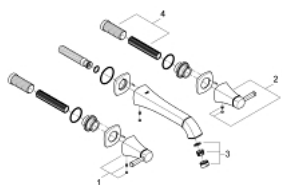

20 415 000 GRANDERA ΜΙΚΤΗΣ ΝΙΠΤΗΡΑ 3 ΟΠΩΝ, 1/2" ΜΕΓΕΘΟΣ Μ

ΠΕΡΙΓΡΑΦΗ ΠΡΟΪΟΝΤΟΣ

- Χρώμα: chrome
- επίτοιχη
- χωρίς εντοιχιζόμενο σετ εγκατάστασης
- σετ τελικής εγκατάστασης για 29 025 002
- βαλβίδες ζεστού /κρύου νερού με κεραμική κεφαλή 1/2" - 90°
- Φινίρισμα GROHE LongLife
- GROHE EcoJoy - Less water, perfect flow
- GROHE AquaGuide adjustable mousseur 5.7 l/min
- projection 234 mm
- ελάχιστη προτεινόμενη πίεση 1.0 bar

20 415 000 **GRANDERA ΜΙΚΤΗΣ ΝΙΠΤΗΡΑ 3 ΟΠΩΝ, 1/2" ΜΕΓΕΘΟΣ Μ**

ΑΝΤΑΛΛΑΚΤΙΚΑ, Ιουνίου 2012 – τώρα

- 1: Grandera handle red (Αριθμός ανταλλακτικού 48198000)
- 2: Grandera handle blue (Αριθμός ανταλλακτικού 48199000)
- 3: Μειωτήρας ροής (Αριθμός ανταλλακτικού 46837000)
- 4: Προέκταση άξονα (Αριθμός ανταλλακτικού 45988000)