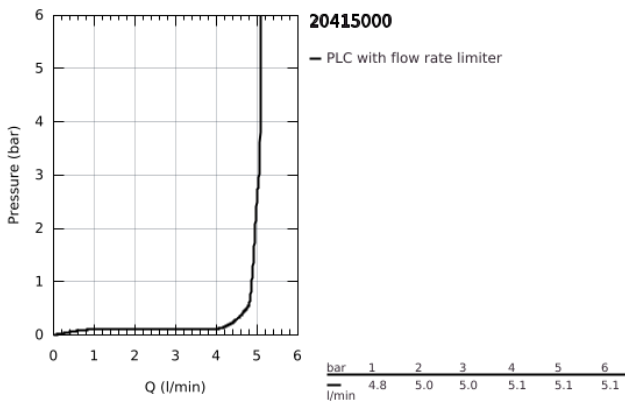

20 415 000 GRANDERA ΜΙΚΤΗΣ ΝΙΠΤΗΡΑ 3 ΟΠΩΝ, 1/2" ΜΕΓΕΘΟΣ Μ

ΠΕΡΙΓΡΑΦΗ ΠΡΟΪΟΝΤΟΣ

- Χρώμα: chrome
- επίτοιχη
- χωρίς εντοιχιζόμενο σετ εγκατάστασης
- σετ τελικής εγκατάστασης για 29 025 002
- βαλβίδες ζεστού /κρύου νερού με κεραμική κεφαλή 1/2" - 90°
- Φινίρισμα GROHE LongLife
- GROHE EcoJoy - Less water, perfect flow
- GROHE AquaGuide adjustable mousseur 5.7 l/min
- projection 234 mm
- ελάχιστη προτεινόμενη πίεση 1.0 bar

20 415 000 **GRANDERA ΜΙΚΤΗΣ ΝΙΠΤΗΡΑ 3 ΟΠΩΝ, 1/2" ΜΕΓΕΘΟΣ Μ**

ΑΝΤΑΛΛΑΚΤΙΚΑ, Ιουνίου 2012 – τώρα

- 1: Grandera handle red (Αριθμός ανταλλακτικού 48198000)
- 2: Grandera handle blue (Αριθμός ανταλλακτικού 48199000)
- 3: Μειωτήρας ροής (Αριθμός ανταλλακτικού 46837000)
- 4: Προέκταση άξονα (Αριθμός ανταλλακτικού 45988000)