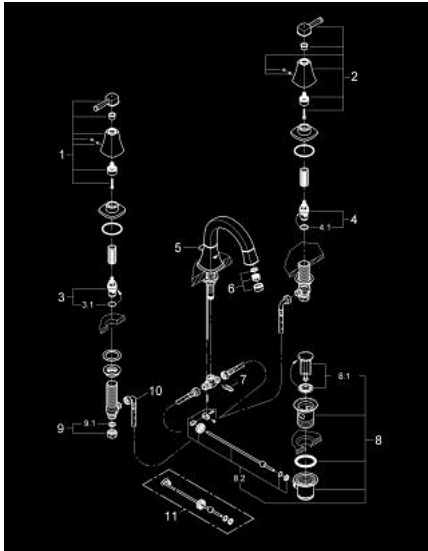

20 417 000 **GRANDERA ΜΙΚΤΗΣ ΝΙΠΤΗΡΑ 3 ΟΪΩΝ, 1/2" ΜΕΓΕΘΟΣ S**

ΠΕΡΙΓΡΑΦΗ ΠΡΟΪΟΝΤΟΣ

- Χρώμα: chrome
- βαλβίδες ζεστού /κρύου νερού με κεραμική κεφαλή 1/2" - 90°
- Φινίρισμα GROHE LongLife
- GROHE EcoJoy - Less water, perfect flow
- GROHE AquaGuide adjustable mousseur 5.7 l/min
- σετ αυτόματης βαλβίδας 1 1/4"
- ανθεκτικό στην πίεση,εύκαμπτα σπирάλ σύνδεσης μεταξύ του ρουξουνιού και των πλαϊνών λαβών

20 417 000 GRANDERA ΜΙΚΤΗΣ ΝΙΠΤΗΡΑ 3 ΟΠΩΝ, 1/2" ΜΕΓΕΘΟΣ S

ΑΝΤΑΛΛΑΚΤΙΚΑ , Ιουνίου 2012 – τώρα

- 1: Grandera handle red (Αριθμός ανταλλακτικού 48198000)
 - 2: Grandera handle blue (Αριθμός ανταλλακτικού 48199000)
 - 3: Κεραμικός μηχανισμός 1/2" (Αριθμός ανταλλακτικού 45882000)
 - 3.1: Ο-Ρινγκ Ø18,2 x Ø1,7 (Αριθμός ανταλλακτικού 0392400M)
 - 4: Κεραμικός μηχανισμός 1/2" (Αριθμός ανταλλακτικού 45883000)
 - 4.1: Ο-Ρινγκ Ø18,2 x Ø1,7 (Αριθμός ανταλλακτικού 0392400M)
 - 5: Lift rod (Αριθμός ανταλλακτικού 48200000)
 - 6: Μειωτήρας ροής (Αριθμός ανταλλακτικού 46837000)
 - 7: ασφάλεια (Αριθμός ανταλλακτικού 6554100M)
 - 8: Βαλβίδα 1 1/4" (Αριθμός ανταλλακτικού 28910000)
 - 8.1: Πώμα αυτόματης βαλβίδας (Αριθμός ανταλλακτικού 07182000)
 - 8.2: Σετ οριζόντιας βέργας (Αριθμός ανταλλακτικού 07052000)
 - 9: Παξιμάδι σύνδεσης 1/2" (Αριθμός ανταλλακτικού 1290100M)
 - 9.1: Μόνωση Ø18,5 x Ø12 x 2 (Αριθμός ανταλλακτικού 0138900M)
 - 10: Εύκαμπτο σπιράλ σύνδεσης (Αριθμός ανταλλακτικού 45704000)
 - 11: Σετ οριζόντιας βέργας (Αριθμός ανταλλακτικού 07341000)*
- * Προαιρετικά εξαρτήματα