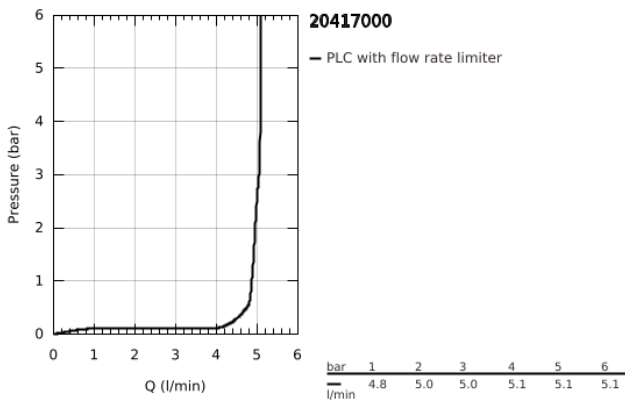

20 417 000 **GRANDERA ΜΙΚΤΗΣ ΝΙΠΤΗΡΑ 3 ΟΪΩΝ, 1/2" ΜΕΓΕΘΟΣ S**

ΠΕΡΙΓΡΑΦΗ ΠΡΟΪΟΝΤΟΣ

- Χρώμα: chrome
- βαλβίδες ζεστού /κρύου νερού με κεραμική κεφαλή 1/2" - 90°
- Φινίρισμα GROHE LongLife
- GROHE EcoJoy - Less water, perfect flow
- GROHE AquaGuide adjustable mousseur 5.7 l/min
- σετ αυτόματης βαλβίδας 1 1/4"
- ανθεκτικό στην πίεση,εύκαμπτα σπирάλ σύνδεσης μεταξύ του ρουξουνιού και των πλαϊνών λαβών

20 417 000 GRANDERA ΜΙΚΤΗΣ ΝΙΠΤΗΡΑ 3 ΟΠΩΝ, 1/2" ΜΕΓΕΘΟΣ S

ΑΝΤΑΛΛΑΚΤΙΚΑ , Ιουνίου 2012 – τώρα

- 1: Grandera handle red (Αριθμός ανταλλακτικού 48198000)
 - 2: Grandera handle blue (Αριθμός ανταλλακτικού 48199000)
 - 3: Κεραμικός μηχανισμός 1/2" (Αριθμός ανταλλακτικού 45882000)
 - 3.1: Ο-Ρινγκ Ø18,2 x Ø1,7 (Αριθμός ανταλλακτικού 0392400M)
 - 4: Κεραμικός μηχανισμός 1/2" (Αριθμός ανταλλακτικού 45883000)
 - 4.1: Ο-Ρινγκ Ø18,2 x Ø1,7 (Αριθμός ανταλλακτικού 0392400M)
 - 5: Lift rod (Αριθμός ανταλλακτικού 48200000)
 - 6: Μειωτήρας ροής (Αριθμός ανταλλακτικού 46837000)
 - 7: ασφάλεια (Αριθμός ανταλλακτικού 6554100M)
 - 8: Βαλβίδα 1 1/4" (Αριθμός ανταλλακτικού 28910000)
 - 8.1: Πώμα αυτόματης βαλβίδας (Αριθμός ανταλλακτικού 07182000)
 - 8.2: Σετ οριζόντιας βέργας (Αριθμός ανταλλακτικού 07052000)
 - 9: Παξιμάδι σύνδεσης 1/2" (Αριθμός ανταλλακτικού 1290100M)
 - 9.1: Μόνωση Ø18,5 x Ø12 x 2 (Αριθμός ανταλλακτικού 0138900M)
 - 10: Εύκαμπτο σπιράλ σύνδεσης (Αριθμός ανταλλακτικού 45704000)
 - 11: Σετ οριζόντιας βέργας (Αριθμός ανταλλακτικού 07341000)*
- * Προαιρετικά εξαρτήματα