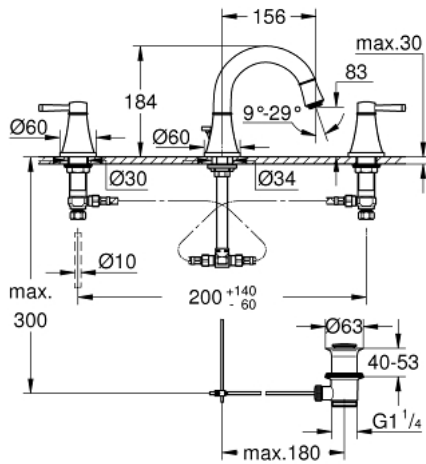

20 417 000 **GRANDERA ΜΙΚΤΗΣ ΝΙΠΤΗΡΑ 3 ΟΪΩΝ, 1/2" ΜΕΓΕΘΟΣ S**

ΠΕΡΙΓΡΑΦΗ ΠΡΟΪΟΝΤΟΣ

- Χρώμα: chrome
- βαλβίδες ζεστού /κρύου νερού με κεραμική κεφαλή 1/2" - 90°
- Φινίρισμα GROHE LongLife
- GROHE EcoJoy - Less water, perfect flow
- GROHE AquaGuide adjustable mousseur 5.7 l/min
- σετ αυτόματης βαλβίδας 1 1/4"
- ανθεκτικό στην πίεση,εύκαμπτα σπирάλ σύνδεσης μεταξύ του ρουξουνιού και των πλαϊνών λαβών

20 417 000 GRANDERA ΜΙΚΤΗΣ ΝΙΠΤΗΡΑ 3 ΟΠΩΝ, 1/2" ΜΕΓΕΘΟΣ S

ΑΝΤΑΛΛΑΚΤΙΚΑ , Ιουνίου 2012 – τώρα

- 1: Grandera handle red (Αριθμός ανταλλακτικού 48198000)
 - 2: Grandera handle blue (Αριθμός ανταλλακτικού 48199000)
 - 3: Κεραμικός μηχανισμός 1/2" (Αριθμός ανταλλακτικού 45882000)
 - 3.1: Ο-Ρινγκ Ø18,2 x Ø1,7 (Αριθμός ανταλλακτικού 0392400M)
 - 4: Κεραμικός μηχανισμός 1/2" (Αριθμός ανταλλακτικού 45883000)
 - 4.1: Ο-Ρινγκ Ø18,2 x Ø1,7 (Αριθμός ανταλλακτικού 0392400M)
 - 5: Lift rod (Αριθμός ανταλλακτικού 48200000)
 - 6: Μειωτήρας ροής (Αριθμός ανταλλακτικού 46837000)
 - 7: ασφάλεια (Αριθμός ανταλλακτικού 6554100M)
 - 8: Βαλβίδα 1 1/4" (Αριθμός ανταλλακτικού 28910000)
 - 8.1: Πώμα αυτόματης βαλβίδας (Αριθμός ανταλλακτικού 07182000)
 - 8.2: Σετ οριζόντιας βέργας (Αριθμός ανταλλακτικού 07052000)
 - 9: Παξιμάδι σύνδεσης 1/2" (Αριθμός ανταλλακτικού 1290100M)
 - 9.1: Μόνωση Ø18,5 x Ø12 x 2 (Αριθμός ανταλλακτικού 0138900M)
 - 10: Εύκαμπτο σπιράλ σύνδεσης (Αριθμός ανταλλακτικού 45704000)
 - 11: Σετ οριζόντιας βέργας (Αριθμός ανταλλακτικού 07341000)*
- * Προαιρετικά εξαρτήματα