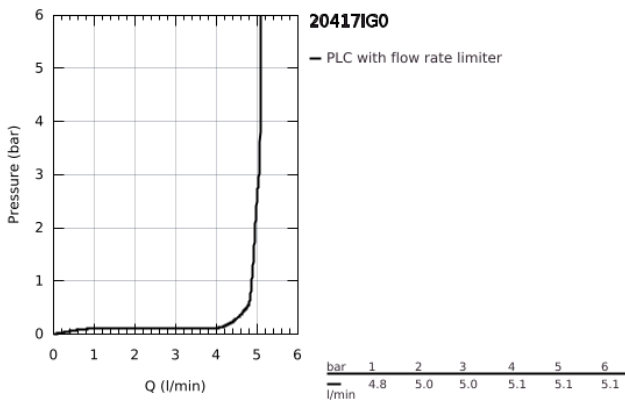

## 20 417 IG0 GRANDERA ΜΙΚΤΗΣ ΝΙΠΤΗΡΑ 3 ΟΠΩΝ, 1/2" ΜΕΓΕΘΟΣ S

### ΠΕΡΙΓΡΑΦΗ ΠΡΟΪΟΝΤΟΣ

- Χρώμα: chrome/gold
- βαλβίδες ζεστού /κρύου νερού με κεραμική κεφαλή 1/2" - 90°
- Φινίρισμα GROHE LongLife
- GROHE EcoJoy - Less water, perfect flow
- GROHE AquaGuide adjustable mousseur 5.7 l/min
- σετ αυτόματης βαλβίδας 1 1/4"
- ανθεκτικό στην πίεση,εύκαμπτα σπирάλ σύνδεσης μεταξύ του ρουξουνιού και των πλαινών λαβών
- ελάχιστη προτεινόμενη πίεση 1.0 bar

## 20 417 IG0 GRANDERA ΜΙΚΤΗΣ ΝΙΠΤΗΡΑ 3 ΟΪΩΝ, 1/2" ΜΕΓΕΘΟΣ S