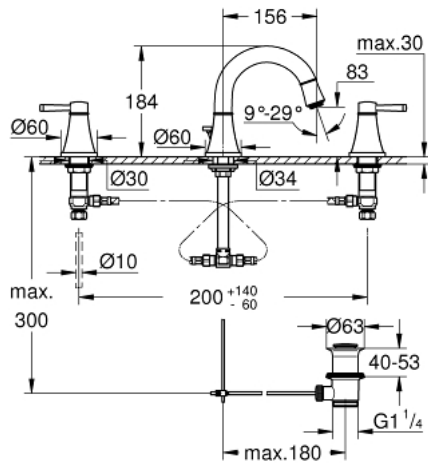

## 20 417 IG0 GRANDERA ΜΙΚΤΗΣ ΝΙΠΤΗΡΑ 3 ΟΠΩΝ, 1/2" ΜΕΓΕΘΟΣ S

### ΠΕΡΙΓΡΑΦΗ ΠΡΟΪΟΝΤΟΣ

- Χρώμα: chrome/gold
- βαλβίδες ζεστού /κρύου νερού με κεραμική κεφαλή 1/2" - 90°
- Φινίρισμα GROHE LongLife
- GROHE EcoJoy - Less water, perfect flow
- GROHE AquaGuide adjustable mousseur 5.7 l/min
- σετ αυτόματης βαλβίδας 1 1/4"
- ανθεκτικό στην πίεση,εύκαμπτα σπирάλ σύνδεσης μεταξύ του ρουξουνιού και των πλαινών λαβών
- ελάχιστη προτεινόμενη πίεση 1.0 bar

## 20 417 IG0 GRANDERA ΜΙΚΤΗΣ ΝΙΠΤΗΡΑ 3 ΟΪΩΝ, 1/2" ΜΕΓΕΘΟΣ S

### ΑΝΤΑΛΛΑΚΤΙΚΑ , Ιουνίου 2012 – τώρα

- 1: Grandera handle red (Αριθμός ανταλλακτικού 48198IG0)
- 2: Grandera handle blue (Αριθμός ανταλλακτικού 48199IG0)
- 3: Κεραμικός μηχανισμός 1/2" (Αριθμός ανταλλακτικού 45882000)
- 3.1: Ο-Ρινγκ Ø18,2 x Ø1,7 (Αριθμός ανταλλακτικού 0392400M)
- 4: Κεραμικός μηχανισμός 1/2" (Αριθμός ανταλλακτικού 45883000)
- 4.1: Ο-Ρινγκ Ø18,2 x Ø1,7 (Αριθμός ανταλλακτικού 0392400M)
- 5: Lift rod (Αριθμός ανταλλακτικού 48200000)
- 6: Μειωτήρας ροής (Αριθμός ανταλλακτικού 46837G00)
- 7: ασφάλεια (Αριθμός ανταλλακτικού 6554100M)
- 8: Βαλβίδα 1 1/4" (Αριθμός ανταλλακτικού 28910000)
- 8.1: Πώμα αυτόματης βαλβίδας (Αριθμός ανταλλακτικού 07182000)
- 8.2: Σετ οριζόντιας βέργας (Αριθμός ανταλλακτικού 07052000)
- 9: Παξιμάδι σύνδεσης 1/2" (Αριθμός ανταλλακτικού 1290100M)
- 9.1: Μόνωση Ø18,5 x Ø12 x 2 (Αριθμός ανταλλακτικού 0138900M)
- 10: Εύκαμπτο σπιράλ σύνδεσης (Αριθμός ανταλλακτικού 45704000)
- 11: Σετ οριζόντιας βέργας (Αριθμός ανταλλακτικού 07341000)\*