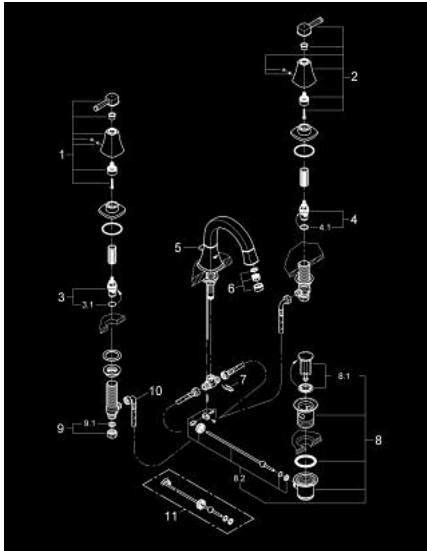

## 20 417 IG0 GRANDERA ΜΙΚΤΗΣ ΝΙΠΤΗΡΑ 3 ΟΠΩΝ, 1/2" ΜΕΓΕΘΟΣ S

### ΠΕΡΙΓΡΑΦΗ ΠΡΟΪΟΝΤΟΣ

- Χρώμα: chrome/gold
- βαλβίδες ζεστού /κρύου νερού με κεραμική κεφαλή 1/2" - 90°
- Φινίρισμα GROHE LongLife
- GROHE EcoJoy - Less water, perfect flow
- GROHE AquaGuide adjustable mousseur 5.7 l/min
- σετ αυτόματης βαλβίδας 1 1/4"
- ανθεκτικό στην πίεση,εύκαμπτα σπирάλ σύνδεσης μεταξύ του ρουξουνιού και των πλαινών λαβών
- ελάχιστη προτεινόμενη πίεση 1.0 bar

## 20 417 IG0 GRANDERA ΜΙΚΤΗΣ ΝΙΠΤΗΡΑ 3 ΟΪΩΝ, 1/2" ΜΕΓΕΘΟΣ S

### ΑΝΤΑΛΛΑΚΤΙΚΑ , Ιουνίου 2012 – τώρα

- 1: Grandera handle red (Αριθμός ανταλλακτικού 48198IG0)
- 2: Grandera handle blue (Αριθμός ανταλλακτικού 48199IG0)
- 3: Κεραμικός μηχανισμός 1/2" (Αριθμός ανταλλακτικού 45882000)
- 3.1: Ο-Ρινγκ Ø18,2 x Ø1,7 (Αριθμός ανταλλακτικού 0392400M)
- 4: Κεραμικός μηχανισμός 1/2" (Αριθμός ανταλλακτικού 45883000)
- 4.1: Ο-Ρινγκ Ø18,2 x Ø1,7 (Αριθμός ανταλλακτικού 0392400M)
- 5: Lift rod (Αριθμός ανταλλακτικού 48200000)
- 6: Μειωτήρας ροής (Αριθμός ανταλλακτικού 46837G00)
- 7: ασφάλεια (Αριθμός ανταλλακτικού 6554100M)
- 8: Βαλβίδα 1 1/4" (Αριθμός ανταλλακτικού 28910000)
- 8.1: Πώμα αυτόματης βαλβίδας (Αριθμός ανταλλακτικού 07182000)
- 8.2: Σετ οριζόντιας βέργας (Αριθμός ανταλλακτικού 07052000)
- 9: Παξιμάδι σύνδεσης 1/2" (Αριθμός ανταλλακτικού 1290100M)
- 9.1: Μόνωση Ø18,5 x Ø12 x 2 (Αριθμός ανταλλακτικού 0138900M)
- 10: Εύκαμπτο σπιράλ σύνδεσης (Αριθμός ανταλλακτικού 45704000)
- 11: Σετ οριζόντιας βέργας (Αριθμός ανταλλακτικού 07341000)\*