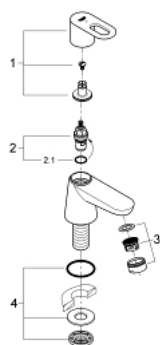

## 20 422 000 BAULOOP ΒΨΥΣΗ 1/2", XS-SIZE

### ΠΕΡΙΓΡΑΦΗ ΠΡΟΪΟΝΤΟΣ

- Χρώμα: chrome
- τοποθέτηση μιας οπής
- μεταλλική λαβή
- κεραμική κεφαλή 1/2", 90°
- Φινίρισμα GROHE LongLife
- GROHE EcoJoy - Less water, perfect flow
- μέγιστη παροχή (στα 3 bar): 5 λίτρα/λεπτό
- fixation nut G 1/2"

20 422 000 **BAULOOB ΒΨΥΣΗ 1/2", XS-SIZE**

**ΑΝΤΑΛΛΑΚΤΙΚΑ** , Σεπτεμβρίου 2012 – τώρα

1: Λαβή (Αριθμός ανταλλακτικού 48027000)

2: Κεραμικός μηχανισμός 1/2" (Αριθμός ανταλλακτικού 45882000)

2.1: O-Ρινγκ Ø18,2 x Ø1,7 (Αριθμός ανταλλακτικού 0392400M)

3: Φίλτρο ροής (Αριθμός ανταλλακτικού 13952000)

4: Σετ στήριξης (Αριθμός ανταλλακτικού 45004000)