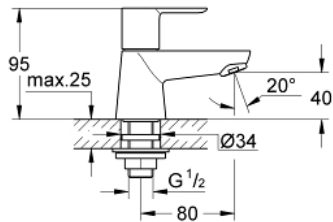

## 20 422 000 BAULOOP ΒΨΥΣΗ 1/2", XS-SIZE

### ΠΕΡΙΓΡΑΦΗ ΠΡΟΪΟΝΤΟΣ

- Χρώμα: chrome
- τοποθέτηση μιας οπής
- μεταλλική λαβή
- κεραμική κεφαλή 1/2", 90°
- Φινίρισμα GROHE LongLife
- GROHE EcoJoy - Less water, perfect flow
- μέγιστη παροχή (στα 3 bar): 5 λίτρα/λεπτό
- fixation nut G 1/2"

20 422 000 **BAULOOB ΒΨΥΣΗ 1/2", XS-SIZE**

**ΑΝΤΑΛΛΑΚΤΙΚΑ** , Σεπτεμβρίου 2012 – τώρα

1: Λαβή (Αριθμός ανταλλακτικού 48027000)

2: Κεραμικός μηχανισμός 1/2" (Αριθμός ανταλλακτικού 45882000)

2.1: O-Ρινγκ Ø18,2 x Ø1,7 (Αριθμός ανταλλακτικού 0392400M)