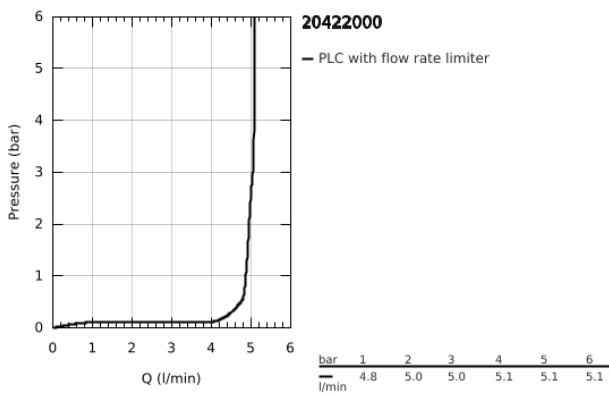

## 20 422 000 BAULOOP ΒΨΥΣΗ 1/2", XS-SIZE

### ΠΕΡΙΓΡΑΦΗ ΠΡΟΪΟΝΤΟΣ

- Χρώμα: chrome
- τοποθέτηση μιας οπής
- μεταλλική λαβή
- κεραμική κεφαλή 1/2", 90°
- Φινίρισμα GROHE LongLife
- GROHE EcoJoy - Less water, perfect flow
- μέγιστη παροχή (στα 3 bar): 5 λίτρα/λεπτό
- fixation nut G 1/2"

20 422 000 **BAULOOB ΒΨΥΣΗ 1/2", XS-SIZE**

**ΑΝΤΑΛΛΑΚΤΙΚΑ** , Σεπτεμβρίου 2012 – τώρα

1: Λαβή (Αριθμός ανταλλακτικού 48027000)

2: Κεραμικός μηχανισμός 1/2" (Αριθμός ανταλλακτικού 45882000)

2.1: O-Ρινγκ Ø18,2 x Ø1,7 (Αριθμός ανταλλακτικού 0392400M)